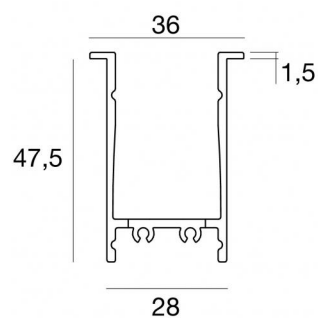

Controcassa Paseo L510  
98355

Dati tecnici	
Codice	98355
Tipo Accessorio	Controcassa
Lunghezza	513 mm
Altezza	49 mm
Profondità	36 mm
Foro interno	24

Finitura	
Materiale	alluminio
Colore	Anodised aluminium
Lavorazione	anodizzazione

Accessories

Tappo - Due tappi chiusura profilo

Code

98553