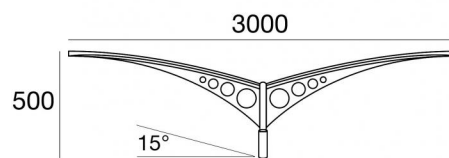

Braccio staffa doppio
98217

EAC

**Dati tecnici**

Codice	98217
Ottica	10°
Tipo installazione	1
Posizione installativa	1

Finitura

Materiale	acciaio
Colore	Zinco
Lavorazione	zincatura