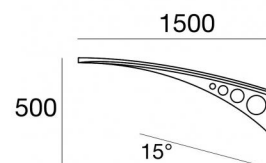

Braccio staffa singolo
98216

EAC

**Dati tecnici**

Codice	98216
Tipo installazione	9
Posizione installativa	9

Finitura

Materiale	acciaio
Colore	Zinco
Lavorazione	zincatura