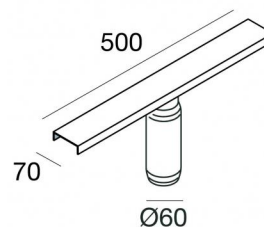

Traversa a "T"
98196

EAC

**Dati tecnici**

Codice	98196
Tipo installazione	9
Posizione installativa	9

Finitura

Materiale	acciaio
Colore	Zinco
Lavorazione	zincatura