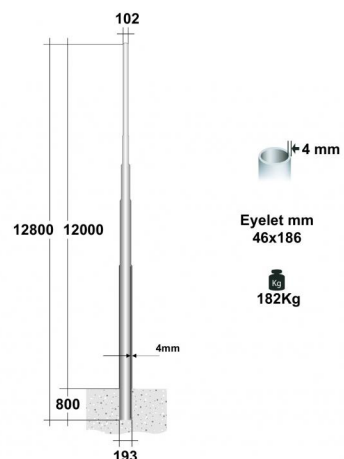

Palo rastremato
98181

Dati tecnici	
Codice	98181
Tipo Accessorio	Palo
Ottica	10°
Tipo installazione	1
Posizione installativa	1

Finitura	
Materiale	acciaio
Colore	Zinco
Lavorazione	zincatura