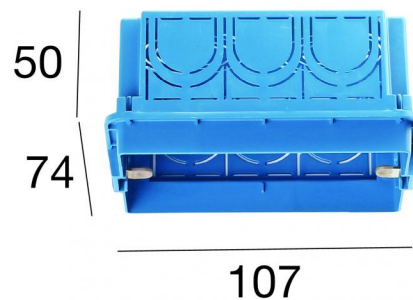

Controcassa adatta per installazione incasso a parete/soffitto  
98111

Dati tecnici	
Codice	98111
Tipo Accessorio	Controcassa
Lunghezza	107 mm
Altezza	74 mm
Profondità	50 mm
Foro interno	Standard

Finitura	
Materiale	plastica
Colore	Black