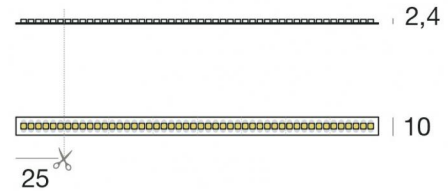

LED Strip | 1200 topLED 96 W DC 24 V | 19.2 W/m
1537.8 Lm/m | CRI 80
98084

Dati tecnici	
Lunghezza	5000 mm
Taglio Minimo	25 mm
Tipologia	LED Strip
Posizione installativa	Parete - Soffitto
Ambiente installativo	Indoor
Sorgente luminosa	Tecnologia LED
Struttura del circuito	topLED
Direzione emissione luminosa	frontale
Potenza nominale	96 W DC
Potenza / m	19.2 W / m
Flusso luminoso sorgente	7689 lm
Flusso luminoso sorgente / m	1537.8 lm / m
Range di tensione in ingresso	24V
CCT / Tonalità	2700 K
Indice di resa cromatica	80 Ra
C.C. / C.V.	CV
Classe di isolamento	3
IP	IP20
Prova del filo incandescente	850°
Montaggio diretto su superfici normalmente infiammabili	Si
CE	Si
Driver incluso	No
Articolo dimmerabile	DALI - 1-10V
Orientabilità	No
Basculante	No
Calpestabilità	No
Carrabilità	No
Cavo incluso	Si
Lunghezza del cavo	0.50 m
Resinatura	No
Tipologia di emissione luminosa	Singola emissione
Peso netto	0.36 Kg
Protezione scariche elettrostatiche	No
Protezione surge	No

LED Strip | 1200 topLED 96 W DC 24 V | 19.2 W/m | 1537.8 Lm/m | CRI 80 | Base
98084

Led strip a singola emissione per applicazione indoor. La sorgente luminosa LED, di colore bianco super caldo, con distribuzione luminosa, presenta un'emissione, è composta da 1200 LED topled, con una CCT 2700 K ed un CRI 80; il flusso luminoso della sorgente è di 7689 lm, con un'efficienza nominale di 80.1 lm/W.