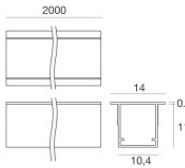

Profilo
Materiale: Policarbonato UV Resistente, colore: Bianco opale.

Code
99977