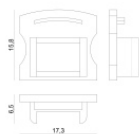

Tappo
Materiale:policarbonato, colore:grigio.

Code
98894