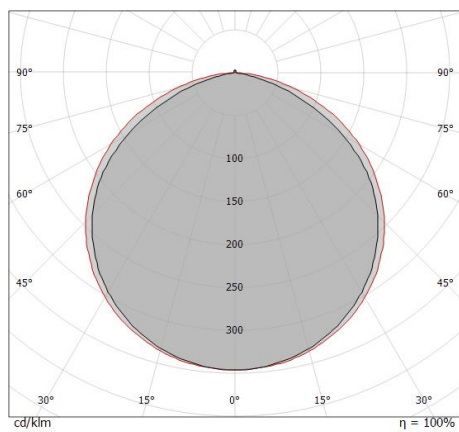

LED Strip | 1200 topLED 96 W DC 24 V | 19.2 W/m
1537.8 Lm/m | CRI 80
98084

Dati tecnici	
Lunghezza	5000 mm
Taglio Minimo	25 mm
Tipologia	LED Strip
Posizione installativa	Parete - Soffitto
Ambiente installativo	Indoor
Sorgente luminosa	Tecnologia LED
Struttura del circuito	topLED
Direzione emissione luminosa	frontale
Potenza nominale	96 W DC
Potenza / m	19.2 W / m
Flusso luminoso sorgente	7689 lm
Flusso luminoso sorgente / m	1537.8 lm / m
Range di tensione in ingresso	24V
CCT / Tonalità	2700 K
Indice di resa cromatica	80 Ra
C.C. / C.V.	CV
Classe di isolamento	3
IP	IP20
Prova del filo incandescente	850°
Montaggio diretto su superfici normalmente infiammabili	Si
CE	Si
Driver incluso	No
Articolo dimmerabile	DALI - 1-10V
Orientabilità	No
Basculante	No
Calpestabilità	No
Carrabilità	No
Cavo incluso	Si
Lunghezza del cavo	0.50 m
Resinatura	No
Tipologia di emissione luminosa	Singola emissione
Peso netto	0.36 Kg
Protezione scariche elettrostatiche	No
Protezione surge	No

Resa luminosa apparecchio (LOR)	100 %
Flusso luminoso sorgente	7689 lm
Flusso luminoso apparecchio	7690 lm
Potenza reale apparecchio	96 W
Efficienza reale apparecchio	80 lm/W
Temperatura di colore	2700 K
Deviazione standard di corrispondenza colore	3 Step MacAdam
Indice di resa cromatica	80 Ra
Temperatura standard dell'ambiente di esercizio	-20 / +50°C

LED Life / Failure Ratio

L80 B10 C0 25000h

UGR

UGR axial	28.7
UGR transversal	30.2
X=4H Y=8H	S=0.25H
Reflection factor	70/50/20

OPTICAL

Ottica C90/C270	112°
Ottica C0/C180	118°
Light distribution simmetry	Symmetrical 2 assis

Distance [m]	Cone diameter [m]	illuminance [lx]
0.5	1.47 1.66	E(0°) 10640 E(C90) 950 E(C0) 727
1.0	2.94 3.33	E(0°) 2660 E(C90) 238 E(C0) 182
1.5	4.41 4.99	E(0°) 1182 E(C90) 106 E(C0) 81
2.0	5.89 6.66	E(0°) 665 E(C90) 59 E(C0) 45
2.5	7.36 8.32	E(0°) 426 E(C90) 38 E(C0) 29
3.0	8.83 9.99	E(0°) 296 E(C90) 26 E(C0) 20