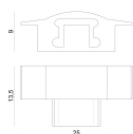

Tappo

Code
98896