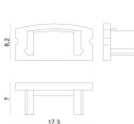

Code
98918

Tappo
 Materiale:Polycarbonato UV Resistente, colore:Bianco opale.

Code
99976

Tappo
 Materiale:Polycarbonato UV Resistente, colore:Bianco opale.

Code
99978

Tappo
 Materiale:policarbonato, colore:Black.