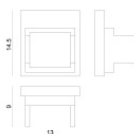

Tappo
Materiale:policarbonato, colore:Bianco .

Code
98922