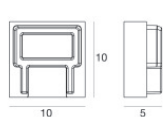

Code
98920

Tappo
 Materiale:policarbonato, colore:Bianco .

Code
98940

Tappo
 Materiale:policarbonato, colore:Bianco .

Code
98918

Tappo
 Materiale:Polycarbonato UV Resistente, colore:Bianco opale.

Code
99976