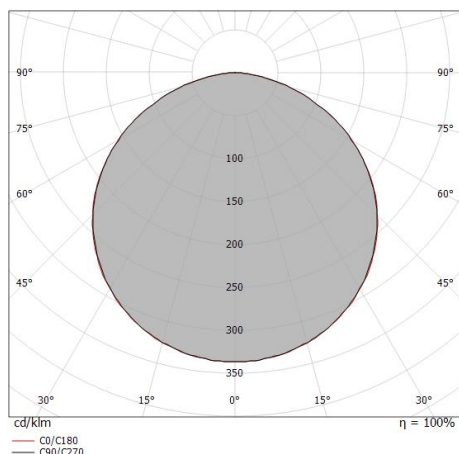

LED Strip | 600 topLED 60 W DC 24 V | 12 W/m
1236 Lm/m | CRI 80
98078

Dati tecnici	
Lunghezza	5000 mm
Taglio Minimo	50 mm
Tipologia	LED Strip
Posizione installativa	Parete - Soffitto
Ambiente installativo	Indoor
Sorgente luminosa	Tecnologia LED
Struttura del circuito	topLED
Direzione emissione luminosa	frontale
Potenza nominale	60 W DC
Potenza / m	12 W / m
Flusso luminoso sorgente	6180 lm
Flusso luminoso sorgente / m	1236 lm / m
Range di tensione in ingresso	24V
CCT / Tonalità	2700 K
Indice di resa cromatica	80 Ra
C.C. / C.V.	CV
Classe di isolamento	3
IP	IP20
Prova del filo incandescente	No
Montaggio diretto su superfici normalmente infiammabili	Si
CE	Si
Driver incluso	No
Articolo dimmerabile	DALI - 1-10V
Orientabilità	No
Basculante	No
Calpestabilità	No
Carrabilità	No
Cavo incluso	Si
Lunghezza del cavo	0.50 m
Resinatura	No
Tipologia di emissione luminosa	Singola emissione
Peso netto	0.125 Kg
Protezione scariche elettrostatiche	No
Protezione surge	No

Resa luminosa apparecchio (LOR)	100 %
Flusso luminoso sorgente	6180 lm
Flusso luminoso apparecchio	6181 lm
Potenza reale apparecchio	60 W
Efficienza reale apparecchio	103 lm/W
Temperatura di colore	2700 K
Deviazione standard di corrispondenza colore	3 Step MacAdam
Indice di resa cromatica	80 Ra
Temperatura standard dell'ambiente di esercizio	-20 / +45°C

LED Life / Failure Ratio

L80 B10 C0 25000h

UGR

UGR axial	29.4
UGR transversal	29.4
X=4H Y=8H	S=0.25H
Reflection factor	70/50/20

OPTICAL

Ottica C0/C180	116°
Light distribution simmetry	Symmetrical

Distance [m]	Cone diameter [m]	illuminance [lx]
0.5	1.59 1.60	E(0°) 8325 E(C90) 627 E(C0) 621
1.0	3.19 3.20	E(0°) 2081 E(C90) 157 E(C0) 155
1.5	4.78 4.80	E(0°) 925 E(C90) 70 E(C0) 69
2.0	6.38 6.40	E(0°) 520 E(C90) 39 E(C0) 39
2.5	7.97 8.00	E(0°) 333 E(C90) 25 E(C0) 25
3.0	9.56 9.60	E(0°) 231 E(C90) 17 E(C0) 17