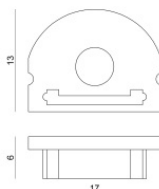

Ribbon 120 LEDs/m | LED Strip | Accessories
98078

Tappo - Tappo di chiusura
 Materiale:policarbonato, colore:Bianco .

Code
98892

Tappo
 Materiale:policarbonato, colore:grigio.

Code
98894

Tappo

Code
98928

Tappo
 Materiale:policarbonato, colore:Bianco .