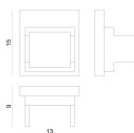

Code
98902

Ribbon 120 LEDs/m | LED Strip | Accessories
98078

Tappo
 Materiale:alluminio, colore:Polished aluminium.

Code
98907

Tappo
 Materiale:policarbonato, colore:Bianco .

Code
98922

Tappo
 Materiale:policarbonato, colore:Bianco .