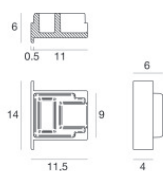

Code
98920

Tappo
 Materiale:policarbonato, colore:Bianco .

Code
98940

Tappo
 Materiale:policarbonato, colore:Bianco .

Code
98918

Tappo
 Materiale:Polycarbonato UV Resistente, colore:Bianco opale.

Code
99976