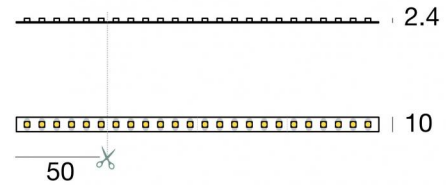

LED Strip | 600 topLED 60 W DC 24 V | 12 W/m
1236 Lm/m | CRI 80
98078

Dati tecnici	
Lunghezza	5000 mm
Taglio Minimo	50 mm
Tipologia	LED Strip
Posizione installativa	Parete - Soffitto
Ambiente installativo	Indoor
Sorgente luminosa	Tecnologia LED
Struttura del circuito	topLED
Direzione emissione luminosa	frontale
Potenza nominale	60 W DC
Potenza / m	12 W / m
Flusso luminoso sorgente	6180 lm
Flusso luminoso sorgente / m	1236 lm / m
Range di tensione in ingresso	24V
CCT / Tonalità	2700 K
Indice di resa cromatica	80 Ra
C.C. / C.V.	CV
Classe di isolamento	3
IP	IP20
Prova del filo incandescente	No
Montaggio diretto su superfici normalmente infiammabili	Si
CE	Si
Driver incluso	No
Articolo dimmerabile	DALI - 1-10V
Orientabilità	No
Basculante	No
Calpestabilità	No
Carrabilità	No
Cavo incluso	Si
Lunghezza del cavo	0.50 m
Resinatura	No
Tipologia di emissione luminosa	Singola emissione
Peso netto	0.125 Kg
Protezione scariche elettrostatiche	No
Protezione surge	No

LED Strip | 600 topLED 60 W DC 24 V | 12 W/m | 1236 Lm/m | CRI 80 | Base 98078

Led strip a singola emissione per applicazione indoor. La sorgente luminosa LED, di colore bianco super caldo, con distribuzione luminosa, presenta un'emissione, è composta da 600 LED topled, con una CCT 2700 K ed un CRI 80; il flusso luminoso della sorgente è di 6180 lm, con un'efficienza nominale di 103.0 lm/W.