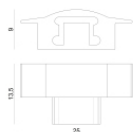

Code
98936

Tappo
 Materiale:policarbonato, colore:Opalino .

Code
98932

Tappo
 Materiale:policarbonato, colore:grigio.

Code
98905

Tappo

Code
98896

Tappo