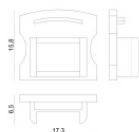

Tappo
Materiale:policarbonato, colore:grigio.

Code
98894