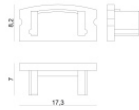

Ribbon 120 LEDs/m | LED Strip | Accessories
98077

Tappo - Tappo di chiusura
Materiale:policarbonato, colore:Bianco .

Code
98892