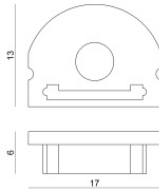

Tappo

Code
98928