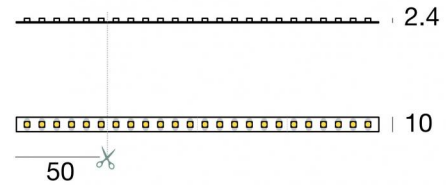

LED Strip | 600 topLED 60 W DC 24 V | 12 W/m  
1367.8 Lm/m | CRI 80  
**98077**

Dati tecnici	
Lunghezza	5000 mm
Taglio Minimo	50 mm
Tipologia	LED Strip
Posizione installativa	Parete - Soffitto
Ambiente installativo	Indoor
Sorgente luminosa	Tecnologia LED
Struttura del circuito	topLED
Direzione emissione luminosa	frontale
Potenza nominale	60 W DC
Potenza / m	12 W / m
Flusso luminoso sorgente	6839 lm
Flusso luminoso sorgente / m	1367.8 lm / m
Range di tensione in ingresso	24V
CCT / Tonalità	4000 K
Indice di resa cromatica	80 Ra
C.C. / C.V.	CV
Classe di isolamento	3
IP	IP20
Prova del filo incandescente	No
Montaggio diretto su superfici normalmente infiammabili	Si
CE	Si
Driver incluso	No
Articolo dimmerabile	DALI - 1-10V
Orientabilità	No
Basculante	No
Calpestabilità	No
Carrabilità	No
Cavo incluso	Si
Lunghezza del cavo	0.50 m
Resinatura	No
Tipologia di emissione luminosa	Singola emissione
Peso netto	0.125 Kg
Protezione scariche elettrostatiche	No
Protezione surge	No

LED Strip | 600 topLED 60 W DC 24 V | 12 W/m | 1367.8 Lm/m | CRI 80 | Base 98077

Led strip a singola emissione per applicazione indoor. La sorgente luminosa LED, di colore bianco naturale, con distribuzione luminosa, presenta un'emissione, è composta da 600 LED topled, con una CCT 4000 K ed un CRI 80; il flusso luminoso della sorgente è di 6839 lm, con un'efficienza nominale di 114.0 lm/W.