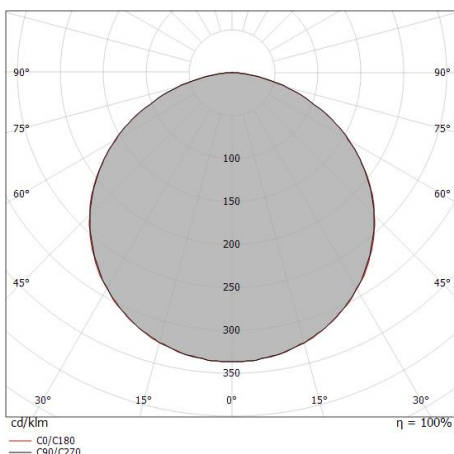

LED Strip | 600 topLED 60 W DC 24 V | 12 W/m  
1367.8 Lm/m | CRI 80  
**98077**

Dati tecnici	
Lunghezza	5000 mm
Taglio Minimo	50 mm
Tipologia	LED Strip
Posizione installativa	Parete - Soffitto
Ambiente installativo	Indoor
Sorgente luminosa	Tecnologia LED
Struttura del circuito	topLED
Direzione emissione luminosa	frontale
Potenza nominale	60 W DC
Potenza / m	12 W / m
Flusso luminoso sorgente	6839 lm
Flusso luminoso sorgente / m	1367.8 lm / m
Range di tensione in ingresso	24V
CCT / Tonalità	4000 K
Indice di resa cromatica	80 Ra
C.C. / C.V.	CV
Classe di isolamento	3
IP	IP20
Prova del filo incandescente	No
Montaggio diretto su superfici normalmente infiammabili	Si
CE	Si
Driver incluso	No
Articolo dimmerabile	DALI - 1-10V
Orientabilità	No
Basculante	No
Calpestabilità	No
Carrabilità	No
Cavo incluso	Si
Lunghezza del cavo	0.50 m
Resinatura	No
Tipologia di emissione luminosa	Singola emissione
Peso netto	0.125 Kg
Protezione scariche elettrostatiche	No
Protezione surge	No

**LED Life / Failure Ratio**

L80 B10 C0 25000h

**UGR**

UGR axial	29.7
UGR transversal	29.7
X=4H   Y=8H	S=0.25H
Reflection factor	70/50/20

**OPTICAL**

Ottica C0/C180	116°
Light distribution simmetry	Symmetrical

Distance [m]	Cone diameter [m]	illuminance [lx]
0.5	1.59 1.60	E(0°) 9214 E(C90) 694 E(C0) 687
1.0	3.19 3.20	E(0°) 2303 E(C90) 173 E(C0) 172
1.5	4.78 4.80	E(0°) 1024 E(C90) 77 E(C0) 76
2.0	6.38 6.40	E(0°) 576 E(C90) 43 E(C0) 43
2.5	7.97 8.00	E(0°) 369 E(C90) 28 E(C0) 27
3.0	9.56 9.60	E(0°) 256 E(C90) 19 E(C0) 19

Distance [m] Cone diameter [m] illuminance [lx]  
 — C0/C180 (Half-peak divergence: 116.0°)  
 — C90/C270 (Half-peak divergence: 115.8°)

LED Strip | 600 topLED 60 W DC 24 V | 12 W/m | 1367.8 Lm/m | CRI 80  
98077