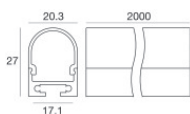

Kit di fissaggio - 10 x profilo alluminio + 10 x cover profilo opale pc

Code

99988