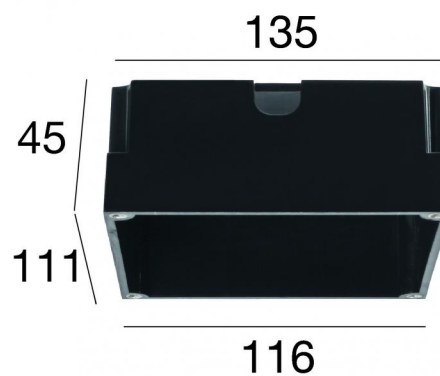

Controcassa adatta per installazione incasso a parete/soffitto  
**98050**

Dati tecnici	
Codice	98050
Tipo Accessorio	Controcassa
Lunghezza	111 mm
Altezza	116 mm
Profondità	45 mm
Foro interno	102

Finitura	
Materiale	Plastica ABS
Colore	Black