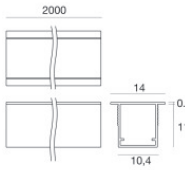

Profilo
Materiale:Polycarbonato UV Resistente, colore:Bianco opale.

Code
99977