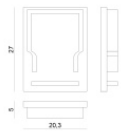

Code
98894

Tappo

Code
98928

Tappo
 Materiale:policarbonato, colore:Bianco .

Code
98936

Tappo
 Materiale:policarbonato, colore:Opalino .

Code
98932

Tappo
 Materiale:policarbonato, colore:grigio.