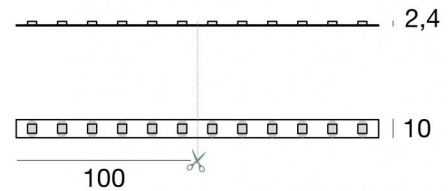

LED Strip | 300 topLED 72 W DC 24 V | 14.4 W/m
0 Lm/m | Verde
98017

Dati tecnici	
Lunghezza	5000 mm
Taglio Minimo	100 mm
Tipologia	LED Strip
Posizione installativa	Parete - Soffitto
Ambiente installativo	Indoor
Sorgente luminosa	Tecnologia LED
Struttura del circuito	topLED
Direzione emissione luminosa	frontale
Potenza nominale	72 W DC
Potenza / m	14.4 W / m
Range di tensione in ingresso	24V
CCT / Tonalità	Verde
C.C. / C.V.	CV
Classe di isolamento	3
IP	IP20
Prova del filo incandescente	No
Montaggio diretto su superfici normalmente infiammabili	Si
CE	Si
Driver incluso	No
Articolo dimmerabile	Si
Orientabilità	No
Basculante	No
Calpestabilità	No
Carrabilità	No
Cavo incluso	Si
Lunghezza del cavo	0.50 m
Resinatura	No
Tipologia di emissione luminosa	Singola emissione
Protezione scariche elettrostatiche	No
Protezione surge	No

Finitura Finitura corpo

Materiale	Tecnopolimero
Colore	Bianco

Elettronica

Flusso luminoso nominale per singolo colore - Verde

N. Led	Rosso	Verde	Blu
300	540 lm	1395 lm	274 lm

LED Strip | 300 topLED 72 W DC 24 V | 14.4 W/m | 0 Lm/m | Verde
98017