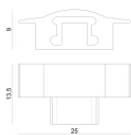

Tappo

Code
98896