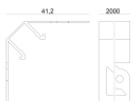

Materiale:policarbonato, colore:Opalino .

Code

63560L02

Profilo - Profilo con bordo alto

Materiale:Alluminio 6060, colore:Anodised aluminium, lavorazione:Anodizzazione 20 µm.

Code

98893

Profilo - Profilo angolare integrato a parete