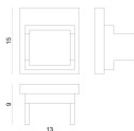

Tappo
Materiale:policarbonato, colore:Bianco .

Code
98920