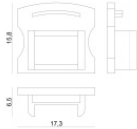

Tappo
Materiale:policarbonato, colore:grigio.

Code
98894