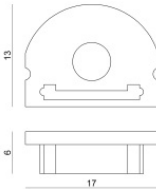

Tappo

Code
98928