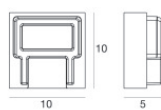

Tappo
Materiale:Polycarbonato UV Resistente, colore:Bianco opale.

Code
99978