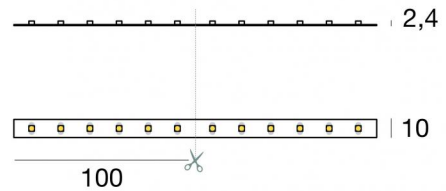

LED Strip | 300 topLED 24 W DC 24 V | 4.8 W/m  
570.2 Lm/m | CRI 80  
**98012**

Dati tecnici	
Lunghezza	5000 mm
Taglio Minimo	100 mm
Tipologia	LED Strip
Posizione installativa	Parete - Soffitto
Ambiente installativo	Indoor
Sorgente luminosa	Tecnologia LED
Struttura del circuito	topLED
Ottica	Diffused
Direzione emissione luminosa	frontale
Potenza nominale	24 W DC
Potenza / m	4.8 W / m
Flusso luminoso sorgente	2851 lm
Flusso luminoso sorgente / m	570.2 lm / m
Range di tensione in ingresso	24V
CCT / Tonalità	4000 K
Indice di resa cromatica	80 Ra
C.C. / C.V.	CV
Classe di isolamento	3
IP	IP20
Prova del filo incandescente	No
Montaggio diretto su superfici normalmente infiammabili	Si
CE	Si
Driver incluso	No
Articolo dimmerabile	DALI - 1-10V
Orientabilità	No
Basculante	No
Calpestabilità	No
Carrabilità	No
Cavo incluso	Si
Lunghezza del cavo	0.50 m
Resinatura	No
Tipologia di emissione luminosa	Singola emissione
Peso netto	0.1 Kg
Protezione scariche elettrostatiche	No
Protezione surge	No

LED Strip | 300 topLED 24 W DC 24 V | 4.8 W/m | 570.2 Lm/m | CRI 80 | Base  
**98012**

Led strip a singola emissione per applicazione indoor. La sorgente luminosa LED, di colore bianco naturale, con distribuzione luminosa Diffusa, è composta da 300 LED striped, con una CCT 4000 K ed un CRI 80; il flusso luminoso della sorgente è di 2851 lm, con un'efficienza nominale di 118.8 lm/W.