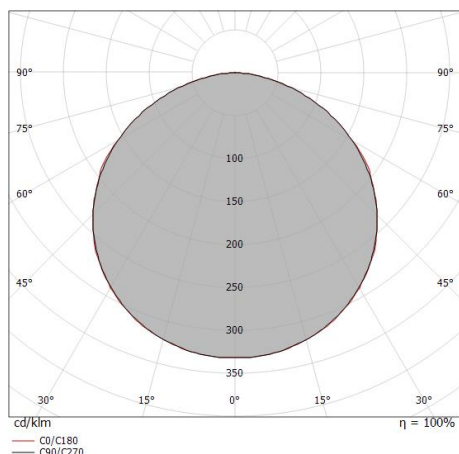

LED Strip | 300 topLED 24 W DC 24 V | 4.8 W/m  
570.2 Lm/m | CRI 80  
**98012**

Dati tecnici	
Lunghezza	5000 mm
Taglio Minimo	100 mm
Tipologia	LED Strip
Posizione installativa	Parete - Soffitto
Ambiente installativo	Indoor
Sorgente luminosa	Tecnologia LED
Struttura del circuito	topLED
Ottica	Diffused
Direzione emissione luminosa	frontale
Potenza nominale	24 W DC
Potenza / m	4.8 W / m
Flusso luminoso sorgente	2851 lm
Flusso luminoso sorgente / m	570.2 lm / m
Range di tensione in ingresso	24V
CCT / Tonalità	4000 K
Indice di resa cromatica	80 Ra
C.C. / C.V.	CV
Classe di isolamento	3
IP	IP20
Prova del filo incandescente	No
Montaggio diretto su superfici normalmente infiammabili	Si
CE	Si
Driver incluso	No
Articolo dimmerabile	DALI - 1-10V
Orientabilità	No
Basculante	No
Calpestabilità	No
Carrabilità	No
Cavo incluso	Si
Lunghezza del cavo	0.50 m
Resinatura	No
Tipologia di emissione luminosa	Singola emissione
Peso netto	0.1 Kg
Protezione scariche elettrostatiche	No
Protezione surge	No

### Caratteristiche Illuminotecniche

Resa luminosa apparecchio (LOR)	100 %
Flusso luminoso sorgente	2851 lm
Flusso luminoso apparecchio	2852 lm
Potenza reale apparecchio	24 W
Efficienza reale apparecchio	118 lm/W
Temperatura di colore	4000 K
Indice di resa cromatica	80 Ra
Temperatura standard dell'ambiente di esercizio	-20 / +50°C

### UGR

UGR axial	26.8
UGR transversal	26.8
X=4H   Y=8H	S=0.25H
Reflection factor	70/50/20

### OPTICAL

Optica C0/C180	117°
Light distribution simmetry	Symmetrical

Distance [m]	Cone diameter [m]	illuminance [lx]
0.5	1.63 1.64	E(0°) 3787 E(C90) 58.5° 270 E(C0) 58.7° 267
1.0	3.26 3.29	E(0°) 947 E(C90) 58.5° 68 E(C0) 58.7° 67
1.5	4.90 4.93	E(0°) 421 E(C90) 58.5° 36 E(C0) 58.7° 30
2.0	6.53 6.58	E(0°) 237 E(C90) 58.5° 17 E(C0) 58.7° 17
2.5	8.16 8.22	E(0°) 151 E(C90) 58.5° 11 E(C0) 58.7° 11
3.0	9.79 9.87	E(0°) 105 E(C90) 58.5° 8 E(C0) 58.7° 7