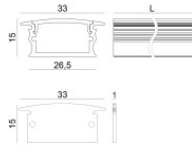

Kit di fissaggio - profilo alluminio + cover profilo opale pc + kit tappi in plastica 2pz. bianchi + kit 5 staffe in plastica + 5 viti

Code
99908