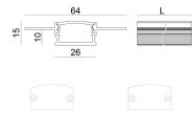

Kit di fissaggio - profilo alluminio + cover profilo opale pc + kit tappi in alluminio 2pz. bianchi

Code
99989