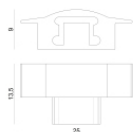

Tappo

Code
98896