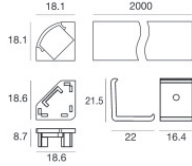

Ribbon Basic 60 LEDs/m | LED Strip | Accessories
98012

Kit di fissaggio - profilo alluminio + cover profilo opale pc + kit tappi in plastica 2pz. bianchi + kit 5 staffe in plastica + 5 viti

Code
99910