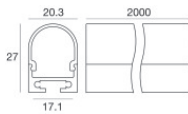

Kit di fissaggio - 10 x profilo alluminio + 10 x cover profilo opale pc

Code
99988