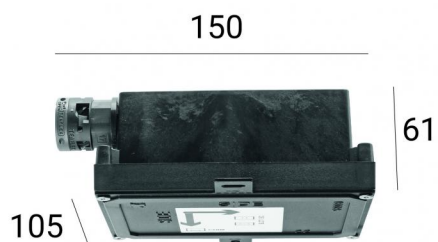

Controcassa adatta per installazione incasso a parete/soffitto
98009

Dati tecnici	
Codice	98009
Tipo Accessorio	Controcassa
Lunghezza	105 mm
Altezza	150 mm
Profondità	61 mm
Foro interno	Standard

Finitura	
Materiale	Poliammide
Colore	Black