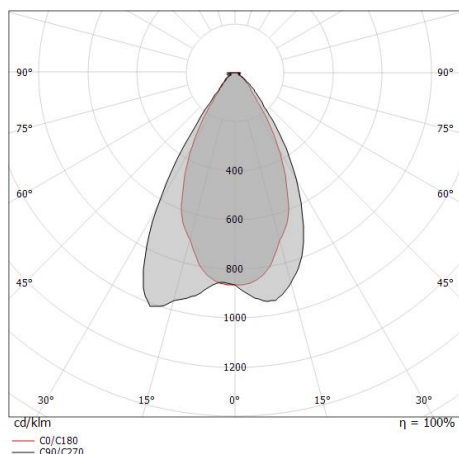

**Classe di efficienza energetica**

Questo prodotto contiene una sorgente luminosa di classe di efficienza energetica D.

**Caratteristiche Illuminotecniche**

Resa luminosa apparecchio (LOR)	23 %
Flusso luminoso sorgente	154 lm
Flusso luminoso apparecchio	36 lm
Potenza reale apparecchio	1,0 W
Efficienza reale apparecchio	36 lm/W
Temperatura di colore	3000 K
Deviazione standard di corrispondenza colore	1.5 Step
Indice di resa cromatica	80 Ra
Temperatura standard dell'ambiente di esercizio	-20 / +50°C
Temperatura tipica sul vetro	40°C

**LED Life / Failure Ratio**

- L70 B10 C0 1240219h (at Tj 65 Ta 25 )
- L80 B10 C0 745627h (at Tj 65 Ta 25 )
- L90 B10 C0 309367h (at Tj 65 Ta 25 )

**OPTICAL**

Ottica C0/C180	54°
Light distribution simmetry	Asymmetrical

Distance [m]	Cone diameter [m]	Illuminance [lx]
0.5	0.51	E(0°) 116 E(C0) 41
1.0	1.02	E(0°) 29 E(C0) 10
1.5	1.53	E(0°) 13 E(C0) 5
2.0	2.04	E(0°) 7 E(C0) 3
2.5	2.55	E(0°) 5 E(C0) 2
3.0	3.06	E(0°) 3 E(C0) 1

Distance [m] Cone diameter [m] Illuminance [lx]  
C0/C180 (Half-peak divergence: 54.0°)

Beret\_X Anti-glaring | Uplights | Accessories  
**97800W60**

Controcassa

posizione installativa: parete; tipo installazione: muratura L=49mm, H=60mm, D=60mm.