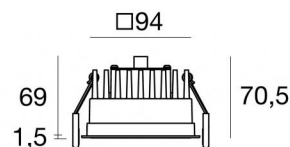

Downlights | 5 x powerLEDs 10 W AC 190-240 V AC  
97732W00

□103

Dati tecnici	
Tipologia	Incasso con flangia
Posizione installativa	Soffitto
Ambiente installativo	Indoor
Classe di isolamento	2
IP	IP44
IK	IK05
Prova del filo incandescente	850°
Montaggio diretto su superfici normalmente infiammabili	Si
CE	Si
Driver incluso	No
Articolo dimmerabile	No
Orientabilità	No
Basculante	No
Calpestabilità	No
Carrabilità	No
Cavo incluso	Si
Lunghezza del cavo	0.20 m
Resinatura	No
Tipologia di emissione luminosa	Singola emissione
Peso netto	0.364 Kg
Protezione scariche elettrostatiche	No
Protezione surge	No