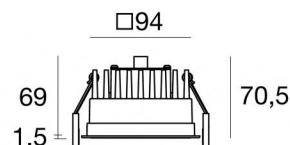

Downlights | 5 x powerLEDs 10 W AC 190-240 V AC
97730N00

97

□103

| Dati tecnici | |
|---|---------------------|
| Tipologia | Incasso con flangia |
| Posizione installativa | Soffitto |
| Ambiente installativo | Indoor |
| Classe di isolamento | 2 |
| IP | IP44 |
| IK | IK05 |
| Prova del filo incandescente | 850° |
| Montaggio diretto su superfici normalmente infiammabili | Si |
| CE | Si |
| Driver incluso | No |
| Articolo dimmerabile | No |
| Orientabilità | No |
| Basculante | No |
| Calpestabilità | No |
| Carrabilità | No |
| Cavo incluso | Si |
| Lunghezza del cavo | 0.20 m |
| Resinatura | No |
| Tipologia di emissione luminosa | Singola emissione |
| Peso netto | 0.364 Kg |
| Protezione scariche elettrostatiche | No |
| Protezione surge | No |