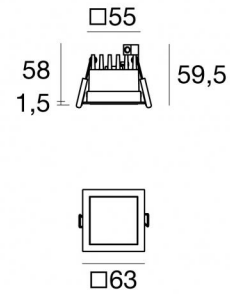

Downlights | 5 x powerLEDs 5 W AC 190-240 V AC
97712W00

Dati tecnici	
Tipologia	Incasso con flangia
Posizione installativa	Soffitto
Ambiente installativo	Indoor
Classe di isolamento	1
IP	IP44
IK	IK05
Prova del filo incandescente	850°
Montaggio diretto su superfici normalmente infiammabili	Si
CE	Si
Driver incluso	No
Articolo dimmerabile	No
Orientabilità	No
Basculante	No
Calpestabilità	No
Carrabilità	No
Cavo incluso	Si
Lunghezza del cavo	0.2 m
Resinatura	No
Tipologia di emissione luminosa	Singola emissione
Peso netto	0.131 Kg
Protezione scariche elettrostatiche	No
Protezione surge	No