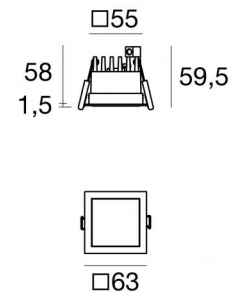

Downlights | 5 x powerLEDs 5 W AC 190-240 V AC
97711W00

58

Dati tecnici	
Tipologia	Incasso con flangia
Posizione installativa	Soffitto
Ambiente installativo	Indoor
Classe di isolamento	1
IP	IP44
IK	IK05
Prova del filo incandescente	850°
Montaggio diretto su superfici normalmente infiammabili	Si
CE	Si
Driver incluso	No
Articolo dimmerabile	Si
Orientabilità	No
Basculante	No
Calpestabilità	No
Carrabilità	No
Cavo incluso	Si
Lunghezza del cavo	0.2 m
Resinatura	No
Tipologia di emissione luminosa	Singola emissione
Peso netto	0.131 Kg
Protezione scariche elettrostatiche	No
Protezione surge	No