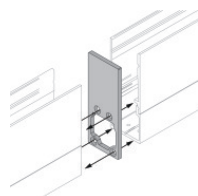

Tappo

Code

98554