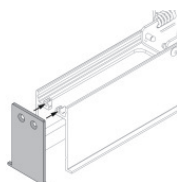

posizione installativa: parete; tipo installazione: muratura L=1457mm, H=91mm, D=64.5mm.  
Materiale:alluminio, colore:Anodised aluminium, lavorazione:anodizzazione.

**Code**

98845

**Tappo - Due tappi chiusura profilo**

**Code**

98553

**Tappo**

**Code**

98554

**Tappo**

**Code**

98466