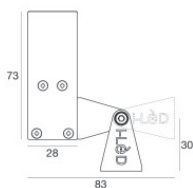

98474

**Controcassa**

posizione installativa: parete; tipo installazione: muratura L=1453mm, H=66mm, D=32mm.  
Materiale:alluminio, colore:Anodised aluminium, lavorazione:anodizzazione.

**Code**

98838

**Controcassa**

posizione installativa: parete; tipo installazione: muratura L=1457mm, H=91mm, D=64.5mm.  
Materiale:alluminio, colore:Anodised aluminium, lavorazione:anodizzazione.

**Code**

98845

**Tappo - Due tappi chiusura profilo**