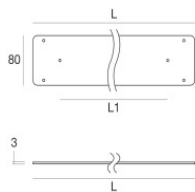

Base per fissaggio - Base di fissaggio

Materiale:Acciaio AISI 304, colore:acciaio.

Code

98773