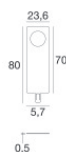

Chiave - Chiave estrazione Paseo

Materiale:acciaio inossidabile --, colore:acciaio.

Code

98475