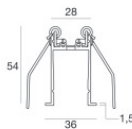

Controcassa - controcassa per installazione in controsoffitto
posizione installativa: pavimento; tipo installazione: cartongesso L=1455mm, H=55.5mm, D=36mm.
Materiale:alluminio, colore:Anodised aluminium, lavorazione:anodizzazione.

Code
98376