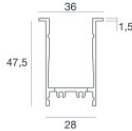

Controcassa - controcassa per incasso al suolo
posizione installativa: pavimento; tipo installazione: cartongesso L=1453mm, H=49mm, D=36mm.
Materiale:alluminio, colore:Anodised aluminium, lavorazione:anodizzazione.

Code
98357