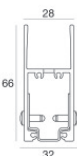

**Code**  
98376

Paseo\_L | Lines | Accessories  
97675W07

**Controcassa**

posizione installativa: pavimento; tipo installazione: muratura L=1453mm, H=49mm, D=28mm.  
Materiale:alluminio, colore:Anodised aluminium, lavorazione:anodizzazione.

**Code**

98470

**Controcassa**

posizione installativa: pavimento; tipo installazione: muratura L=1453mm, H=29.8mm, D=28mm.  
Materiale:alluminio, colore:Anodised aluminium, lavorazione:anodizzazione.

**Code**

98474

**Controcassa**

posizione installativa: parete; tipo installazione: muratura L=1453mm, H=66mm, D=32mm.  
Materiale:alluminio, colore:Anodised aluminium, lavorazione:anodizzazione.

**Code**

98838

**Controcassa**

posizione installativa: parete; tipo installazione: muratura L=1457mm, H=91mm, D=64.5mm.  
Materiale:alluminio, colore:Anodised aluminium, lavorazione:anodizzazione.

**Code**

98845

**Tappo - Due tappi chiusura profilo**