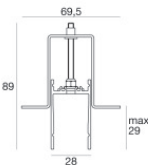

Controcassa
posizione installativa: pavimento; tipo installazione: cartongesso L=1453mm, H=89mm, D=69.5mm.
Materiale:alluminio, colore:Anodised aluminium, lavorazione:anodizzazione.

Code
98369