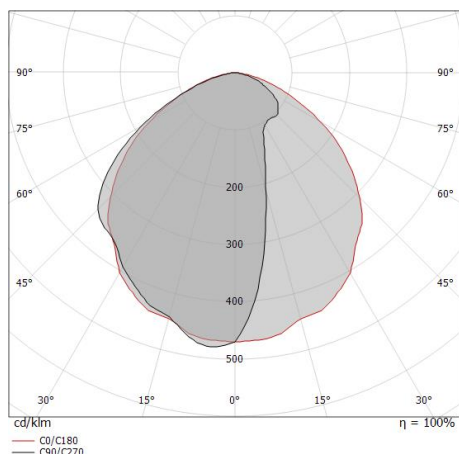

**Classe di efficienza energetica**

Questo prodotto contiene 4 sorgenti luminose di classe di efficienza energetica E.

**Caratteristiche Illuminotecniche**

Resa luminosa apparecchio (LOR)	80 %
Flusso luminoso sorgente	2079 lm
Flusso luminoso apparecchio	1665 lm
Potenza reale apparecchio	19 W
Efficienza reale apparecchio	87 lm/W
Temperatura di colore	3000 K
Deviazione standard di corrispondenza colore	3 Step MacAdam
Indice di resa cromatica	80 Ra
Temperatura standard dell'ambiente di esercizio	-20 / +50°C
Temperatura tipica sul vetro	40°C

**LED Life / Failure Ratio**

L70 B20 C0 73000h

**OPTICAL**

Ottica C0/C180	107°
Light distribution symmetry	Asymmetrical

0.5	1.36	E(0°) E(C0)	53.6°	3131 327
1.0	2.71	E(0°) E(C0)	53.6°	783 82
1.5	4.07	E(0°) E(C0)	53.6°	348 36
2.0	5.43	E(0°) E(C0)	53.6°	196 20
2.5	6.78	E(0°) E(C0)	53.6°	125 13
3.0	8.14	E(0°) E(C0)	53.6°	87 9
Distance [m]	Cone diameter [m]	Illuminance [lx]		