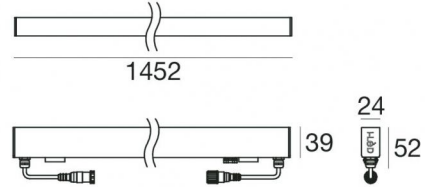

Elementi lineari | 264 topLED 19.5 W DC 24 V  
CRI 80  
97675W07

Dati tecnici	
Tipologia	Frameless
Posizione installativa	Parete - Soffitto -
Ambiente installativo	Outdoor
Sorgente luminosa	Tecnologia LED
Struttura del circuito	topLED
Ottica	Asymmetric Wallwasher
Direzione emissione luminosa	frontale
Potenza nominale	19.5 W DC
Flusso luminoso sorgente	2079 lm
Range di tensione in ingresso	24V
CCT / Tonalità	3000 K
Indice di resa cromatica	80 Ra
C.C. / C.V.	CV
Classe di isolamento	3
IP	IP67
IK	IK08
Prova del filo incandescente	850°
Montaggio diretto su superfici normalmente infiammabili	Si
CE	Si
Driver incluso	No
Articolo dimmerabile	DALI - 1-10V
Orientabilità	No
Basculante	No
Calpestabilità	Si
Carrabilità	No
Cavo incluso	Si
Lunghezza del cavo	0.25 m
Resinatura	No
Tipologia di emissione luminosa	Singola emissione
Peso netto	1.39 Kg
Protezione scariche elettrostatiche	No
Protezione surge	No
Tecnologia ottica	Dot free
Caratteristiche tecnologiche prodotto	TCS - UV Resistant

**Finitura Finitura corpo**

Materiale	Policarbonato UV Resistente
Colore	Transparent

**Finitura Finitura diffusore**

Materiale	Policarbonato UV Resistente
Colore	Transparent

**Elettronica**

 89359  
On/Off Driver 198-264V AC / V DC

**Code**  
98376

Paseo\_L | Lines | Accessories  
97675W07

**Controcassa**

posizione installativa: pavimento; tipo installazione: muratura L=1453mm, H=49mm, D=28mm.  
Materiale:alluminio, colore:Anodised aluminium, lavorazione:anodizzazione.

posizione installativa: parete; tipo installazione: muratura L=1457mm, H=91mm, D=64.5mm.  
Materiale:alluminio, colore:Anodised aluminium, lavorazione:anodizzazione.

**Code**

98845

**Tappo - Due tappi chiusura profilo**