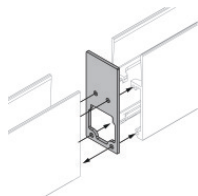

Tappo

Materiale:alluminio, colore:Anodised aluminium, lavorazione:anodizzazione.

Code

98841

Chiave - Chiave estrazione Paseo

Materiale:acciaio inossidabile --, colore:acciaio.

Code

98475