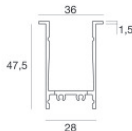

Controcassa - controcassa per incasso al suolo
posizione installativa: pavimento; tipo installazione: cartongesso L=1453mm, H=49mm, D=36mm.
Materiale:alluminio, colore:Anodised aluminium, lavorazione:anodizzazione.

Code
98357