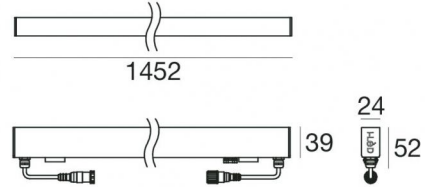

Elementi lineari | 264 topLED 19.5 W DC 24 V
CRI 80
97675M20

Dati tecnici	
Tipologia	Frameless
Posizione installativa	Parete - Soffitto -
Ambiente installativo	Outdoor
Sorgente luminosa	Tecnologia LED
Struttura del circuito	topLED
Ottica	Medium Flood
Direzione emissione luminosa	frontale
Potenza nominale	19.5 W DC
Flusso luminoso sorgente	1913 lm
Range di tensione in ingresso	24V
CCT / Tonalità	2700 K
Indice di resa cromatica	80 Ra
C.C. / C.V.	CV
Classe di isolamento	3
IP	IP67
IK	IK08
Prova del filo incandescente	850°
Montaggio diretto su superfici normalmente infiammabili	Si
CE	Si
Driver incluso	No
Articolo dimmerabile	DALI - 1-10V
Orientabilità	No
Basculante	No
Calpestabilità	Si
Carrabilità	No
Cavo incluso	Si
Lunghezza del cavo	0.25 m
Resinatura	No
Tipologia di emissione luminosa	Singola emissione
Peso netto	1.39 Kg
Protezione scariche elettrostatiche	No
Protezione surge	No
Tecnologia ottica	Dot free
Caratteristiche tecnologiche prodotto	TCS - UV Resistant

Finitura Finitura corpo

Materiale	Policarbonato UV Resistente
Colore	Transparent

Finitura Finitura diffusore

Materiale	Policarbonato UV Resistente
Colore	Transparent

Elettronica

89359
On/Off Driver 198-264V AC / V DC

Connettore cavo	Male Plug 4 pin M12
IP (locked condition)	67

Paseo_L | Lines | Accessories
97675M20

Cavo e connettore - 24V DC 190-250V AC - Conn. F.4 pin M12 (L 5m)
Lunghezza 5000 mm; isolamento doppio; pressacavo: no; colori: bianco - nero - blu - marrone.

Code
89190

Cavo e connettore - 24V DC 190-250V AC - Conn M. + F. 4 pin M12 (L 5m)
Lunghezza 5000 mm; isolamento doppio; pressacavo: no.

Code
98149

Cavo e connettore - 24V DC 190-250V AC - Conn M. + F. 4 pin M12 (L 10m)
Lunghezza 10000 mm; isolamento doppio; pressacavo: no.