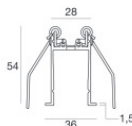

Controcassa - controcassa per installazione in controsoffitto
posizione installativa: pavimento; tipo installazione: cartongesso L=1455mm, H=55.5mm, D=36mm.
Materiale:alluminio, colore:Anodised aluminium, lavorazione:anodizzazione.

Code
98376