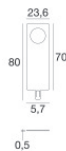

Code

98840

Tappo

Materiale:alluminio, colore:Anodised aluminium, lavorazione:anodizzazione.

Code

98841

Chiave - Chiave estrazione Paseo

Materiale:acciaio inossidabile --, colore:acciaio.