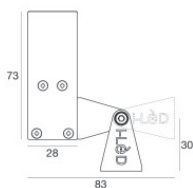

Code

98470

Controcassa

posizione installativa: pavimento; tipo installazione: muratura L=1453mm, H=29.8mm, D=28mm.
Materiale:alluminio, colore:Anodised aluminium, lavorazione:anodizzazione.

Code

98474

Controcassa

posizione installativa: parete; tipo installazione: muratura L=1453mm, H=66mm, D=32mm.
Materiale:alluminio, colore:Anodised aluminium, lavorazione:anodizzazione.

Code

98838

Controcassa

posizione installativa: parete; tipo installazione: muratura L=1457mm, H=91mm, D=64.5mm.
Materiale:alluminio, colore:Anodised aluminium, lavorazione:anodizzazione.