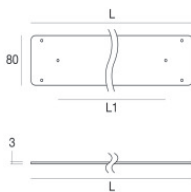

Code

98475

Kit di fissaggio

Materiale:Polycarbonato UV Resistente, colore:Transparent.

Code

98771

Base per fissaggio - Base di fissaggio

Materiale:Acciaio AISI 304, colore:acciaio.