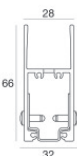

Code
98376

Paseo_L | Lines | Accessories
97675M20

Controcassa

posizione installativa: pavimento; tipo installazione: muratura L=1453mm, H=49mm, D=28mm.
Materiale:alluminio, colore:Anodised aluminium, lavorazione:anodizzazione.

Code

98470

Controcassa

posizione installativa: pavimento; tipo installazione: muratura L=1453mm, H=29.8mm, D=28mm.
Materiale:alluminio, colore:Anodised aluminium, lavorazione:anodizzazione.

Code

98474

Controcassa

posizione installativa: parete; tipo installazione: muratura L=1453mm, H=66mm, D=32mm.
Materiale:alluminio, colore:Anodised aluminium, lavorazione:anodizzazione.

Code

98838

Controcassa

posizione installativa: parete; tipo installazione: muratura L=1457mm, H=91mm, D=64.5mm.
Materiale:alluminio, colore:Anodised aluminium, lavorazione:anodizzazione.

Code

98845

Tappo - Due tappi chiusura profilo

Code

98553

Tappo

Code

98554