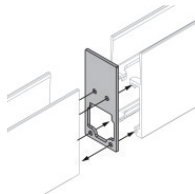

Code

98840

Tappo

Materiale:alluminio, colore:Anodised aluminium, lavorazione:anodizzazione.

Code

98841

Chiave - Chiave estrazione Paseo

Materiale:acciaio inossidabile --, colore:acciaio.