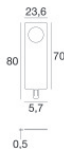

Chiave - Chiave estrazione Paseo
Materiale:acciaio inossidabile --, colore:acciaio.

Code
98475