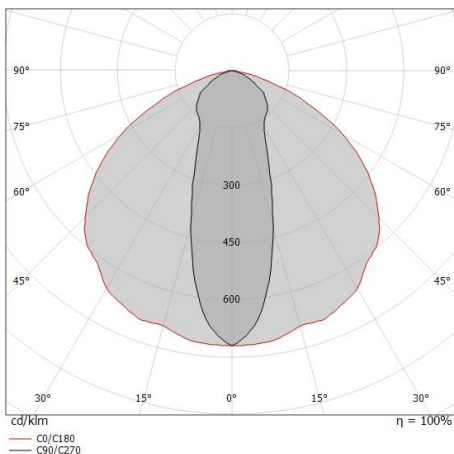

**Classe di efficienza energetica**

Questo prodotto contiene 5 sorgenti luminose di classe di efficienza energetica D.

**Caratteristiche Illuminotecniche**

Resa luminosa apparecchio (LOR)	77 %
Flusso luminoso sorgente	1365 lm
Flusso luminoso apparecchio	1054 lm
Potenza reale apparecchio	15 W
Efficienza reale apparecchio	70 lm/W
Temperatura di colore	4000 K
Deviazione standard di corrispondenza colore	3 Step MacAdam
Indice di resa cromatica	80 Ra
Temperatura standard dell'ambiente di esercizio	-20 / +50°C
Temperatura tipica sul vetro	40°C

**LED Life / Failure Ratio**

L70 B20 C0 73000h

**UGR**

UGR axial	19.8
UGR transversal	25.7
X=4H   Y=8H	S=0.25H
Reflection factor	70/50/20

**OPTICAL**

Ottica C90/C270	34°
Ottica C0/C180	117°
Light distribution simmetry	Symmetrical 2 assis