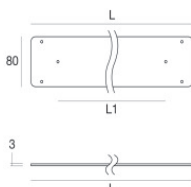

**Code**  
98149

Cavo e connettore - 24V DC 190-250V AC - Conn M. + F. 4 pin M12 (L 10m)  
Lunghezza 10000 mm; isolamento doppio; pressacavo: no.

**Code**  
89188

Cavo e connettore - Prolunga  
Lunghezza 1000 mm; isolamento doppio; pressacavo: no.

Base per fissaggio - Base di fissaggio  
Materiale:Acciaio AISI 304, colore:acciaio.

**Code**  
98773

Paseo\_L | Lines | Accessories  
97674N20

		<p><b>Controcassa</b> posizione installativa: parete; tipo installazione: muratura L=1153mm, H=66mm, D=32mm. Materiale:alluminio, colore:Anodised aluminium, lavorazione:anodizzazione.</p>	<p><b>Code</b> <u>98837</u></p>
--	--	---	-------------------------------------

		<p><b>Tappo</b> Materiale:alluminio, colore:Anodised aluminium, lavorazione:anodizzazione.</p>	<p><b>Code</b> <u>98841</u></p>
--	--	--	-------------------------------------

		<p><b>Controcassa</b> posizione installativa: parete; tipo installazione: muratura L=1157mm, H=91mm, D=64.5mm. Materiale:alluminio, colore:Anodised aluminium, lavorazione:anodizzazione.</p>	<p><b>Code</b> <u>98844</u></p>
--	--	---	-------------------------------------