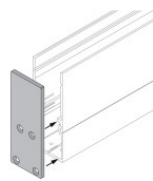

Tappo

Code

98466