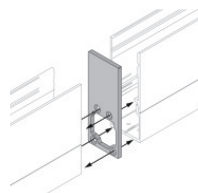

Controcassa

posizione installativa: pavimento; tipo installazione: muratura L=1153mm, H=49mm, D=28mm.

Materiale:alluminio, colore:Anodised aluminium, lavorazione:anodizzazione.

**Code**

98469

Tappo

**Code**

98466

Tappo

**Code**

98554

Controcassa

posizione installativa: pavimento; tipo installazione: muratura L=1153mm, H=29.8mm, D=28mm.

Materiale:alluminio, colore:Anodised aluminium, lavorazione:anodizzazione.

**Code**