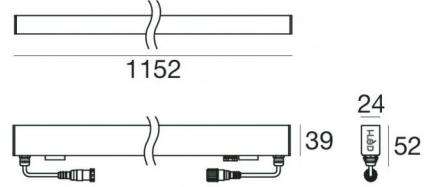

Elementi lineari | 210 topLED 15 W DC 24 V  
CRI 80  
97674N20

Dati tecnici	
Tipologia	Frameless
Posizione installativa	Parete - Soffitto -
Ambiente installativo	Outdoor
Sorgente luminosa	Tecnologia LED
Struttura del circuito	topLED
Ottica	Medium Flood
Direzione emissione luminosa	frontale
Potenza nominale	15 W DC
Flusso luminoso sorgente	1365 lm
Range di tensione in ingresso	24V
CCT / Tonalità	4000 K
Indice di resa cromatica	80 Ra
C.C. / C.V.	CV
Classe di isolamento	3
IP	IP67
IK	IK08
Prova del filo incandescente	850°
Montaggio diretto su superfici normalmente infiammabili	Si
CE	Si
Driver incluso	No
Articolo dimmerabile	DALI - 1-10V
Orientabilità	No
Basculante	No
Calpestabilità	Si
Carrabilità	No
Cavo incluso	Si
Lunghezza del cavo	0.25 m
Resinatura	No
Tipologia di emissione luminosa	Singola emissione
Peso netto	0.89 Kg
Protezione scariche elettrostatiche	No
Protezione surge	No
Tecnologia ottica	Dot free
Caratteristiche tecnologiche prodotto	TCS - UV Resistant

**Finitura Finitura corpo**

Materiale	Policarbonato UV Resistente
Colore	Transparent

**Finitura Finitura diffusore**

Materiale	Policarbonato UV Resistente
Colore	Transparent

**Elettronica**

 89359  
On/Off Driver 198-264V AC / V DC (1 - 3 art.)

Il grado di protezione è IP67; il peso complessivo è di 0.89 kg. Il driver d'alimentazione non è fornito e deve essere ordinato separatamente.

La potenza assorbita dall'apparecchio è di 15 W Il cavo per l'alimentazione è incluso e presenta una lunghezza di 0.25 m.