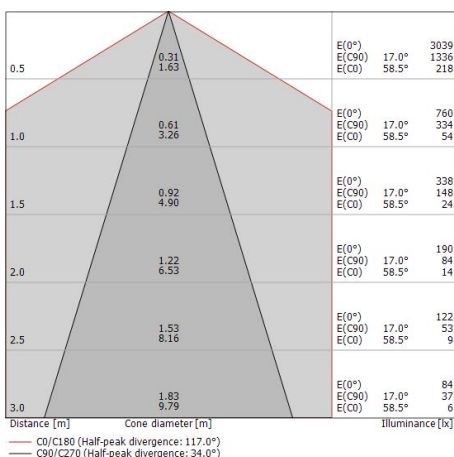

**Classe di efficienza energetica**

Questo prodotto contiene 5 sorgenti luminose di classe di efficienza energetica D.

**Caratteristiche Illuminotecniche**

Resa luminosa apparecchio (LOR)	77 %
Flusso luminoso sorgente	1365 lm
Flusso luminoso apparecchio	1054 lm
Potenza reale apparecchio	15 W
Efficienza reale apparecchio	70 lm/W
Temperatura di colore	4000 K
Deviazione standard di corrispondenza colore	3 Step MacAdam
Indice di resa cromatica	80 Ra
Temperatura standard dell'ambiente di esercizio	-20 / +50°C
Temperatura tipica sul vetro	40°C

**LED Life / Failure Ratio**

L70 B20 C0 73000h

**UGR**

UGR axial	19.8
UGR transversal	25.7
X=4H   Y=8H	S=0.25H
Reflection factor	70/50/20

**OPTICAL**

Ottica C90/C270	34°
Ottica C0/C180	117°
Light distribution simmetry	Symmetrical 2 assis