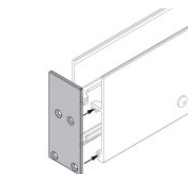

98464

**Tappo**

Materiale:alluminio, colore:Anodised aluminium, lavorazione:anodizzazione.

**Code**

98876

**Tappo**

Materiale:alluminio, colore:Anodised aluminium, lavorazione:anodizzazione.

**Code**

98840

Paseo\_X DALI | Lines | Accessories  
97612W60

Tappo

Materiale:alluminio, colore:Anodised aluminium, lavorazione:anodizzazione.

**Code**

98841

Chiave - Chiave estrazione Paseo

Materiale:acciaio inossidabile --, colore:acciaio.