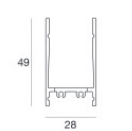

Controcassa
posizione installativa: pavimento; tipo installazione: muratura L=1153mm, H=49mm, D=28mm.
Materiale:alluminio, colore:Anodised aluminium, lavorazione:anodizzazione.

Code
98469