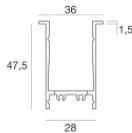

Paseo\_X DALI | Lines | Accessories  
97612W60

Cavo e connettore - DMX - Conn. M.5 pin M12 + M.5 pin XLR (L 5m)  
Lunghezza 5000 mm; isolamento doppio; sezione 0.25 mm<sup>2</sup>; pressacavo: no.

**Code**  
98493

Cavo e connettore - DMX - Conn. M.5 pin M12 + F.3 pin XLR (L 5m)  
Lunghezza 5000 mm; isolamento doppio; pressacavo: no.

**Code**  
98494

Controcassa  
posizione installativa: pavimento; tipo installazione: cartongesso L=1153mm, H=49mm, D=36mm.  
Materiale:alluminio, colore:Anodised aluminium, lavorazione:anodizzazione.