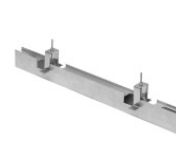

Controcassa
posizione installativa: pavimento; tipo installazione: cartongesso L=1153mm, H=89mm, D=69.5mm.
Materiale:alluminio, colore:Anodised aluminium, lavorazione:anodizzazione.

Code
98368