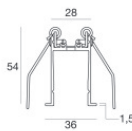

Controcassa - controcassa per installazione in controsoffitto
posizione installativa: pavimento; tipo installazione: cartongesso L=1155mm, H=55.5mm, D=36mm.
Materiale:alluminio, colore:Anodised aluminium, lavorazione:anodizzazione.

Code
98375