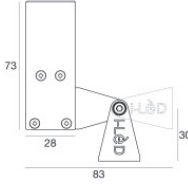

Cavo e connettore - DMX - Conn. M.5 pin M12 + F.3 pin XLR (L 5m)  
Lunghezza 5000 mm; isolamento doppio; pressacavo: no.

**Code**  
98494

Controcassa  
posizione installativa: pavimento; tipo installazione: cartongesso L=1153mm, H=49mm, D=36mm.  
Materiale:alluminio, colore:Anodised aluminium, lavorazione:anodizzazione.

Controcassa  
posizione installativa: pavimento; tipo installazione: muratura L=1153mm, H=29.8mm, D=28mm.  
Materiale:alluminio, colore:Anodised aluminium, lavorazione:anodizzazione.

**Code**  
98473

Controcassa  
posizione installativa: parete; tipo installazione: muratura L=1153mm, H=66mm, D=32mm.  
Materiale:alluminio, colore:Anodised aluminium, lavorazione:anodizzazione.

**Code**  
98837

Paseo\_X DALI | Lines | Accessories  
**97612W60**

**Controcassa**

posizione installativa: parete; tipo installazione: muratura L=1157mm, H=91mm, D=64.5mm.  
 Materiale:alluminio, colore:Anodised aluminium, lavorazione:anodizzazione.