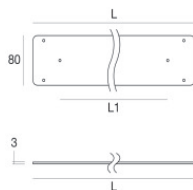

**Code**

98475

Kit di fissaggio

Materiale:Polycarbonato UV Resistente, colore:Transparent.

**Code**

98771

Base per fissaggio - Base di fissaggio

Materiale:Acciaio AISI 304, colore:acciaio.