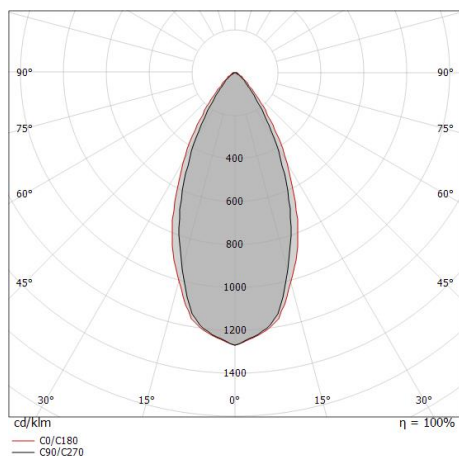

Elementi lineari | 85-277 V | 24 x powerLED 17.3 W DC - 19.4 W AC | CRI 80 | Base  
**97612W60**

Elementi lineari a singola emissione per applicazione outdoor. La sorgente luminosa LED, di colore bianco caldo, con distribuzione luminosa Medium Wide Flood, è composta da 24 LED powerled, con una CCT 3000 K ed un CRI 80; il flusso luminoso della sorgente è di 2424 lm, con un'efficienza nominale di 140.1 lm/W.

|   |             |
|---|-------------|
| Resa luminosa apparecchio (LOR)                 | 83 %        |
| Flusso luminoso sorgente                        | 2424 lm     |
| Flusso luminoso apparecchio                     | 2013 lm     |
| Potenza reale apparecchio                       | 19.4 W      |
| Efficienza reale apparecchio                    | 103 lm/W    |
| Temperatura di colore                           | 3000 K      |
| Deviazione standard di corrispondenza colore    | 1.5 Step    |
| Indice di resa cromatica                        | 80 Ra       |
| Temperatura standard dell'ambiente di esercizio | -20 / +50°C |
| Temperatura tipica sul vetro                    | 40°C        |

**LED Life / Failure Ratio**

- L70 B10 C0 1240219h (at Tj 65 Ta 25 )
- L80 B10 C0 745627h (at Tj 65 Ta 25 )
- L90 B10 C0 309367h (at Tj 65 Ta 25 )

**UGR**

|                   |          |
|-------------------|----------|
| UGR axial         | 16       |
| UGR transversal   | 18.6     |
| X=4H   Y=8H       | S=0.25H  |
| Reflection factor | 70/50/20 |

**OPTICAL**

|                             |                     |
|-----------------------------|---------------------|
| Ottica C90/C270             | 46°                 |
| Ottica C0/C180              | 51°                 |
| Light distribution simmetry | Symmetrical 2 assis |