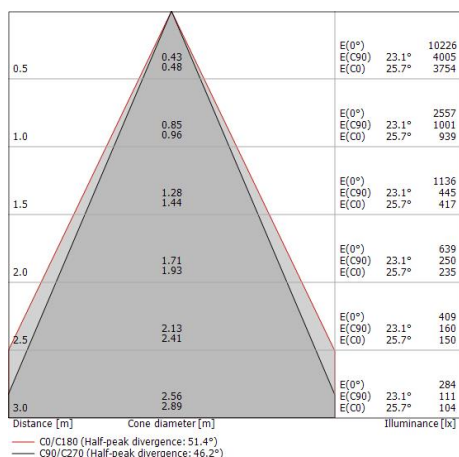

Elementi lineari | 85-277 V | 24 x powerLED 17.3 W DC - 19.4 W AC | CRI 80 | Base  
**97612W60**

Elementi lineari a singola emissione per applicazione outdoor. La sorgente luminosa LED, di colore bianco caldo, con distribuzione luminosa Medium Wide Flood, è composta da 24 LED powerled, con una CCT 3000 K ed un CRI 80; il flusso luminoso della sorgente è di 2424 lm, con un'efficienza nominale di 140.1 lm/W.

|   |             |
|---|-------------|
| Resa luminosa apparecchio (LOR)                 | 83 %        |
| Flusso luminoso sorgente                        | 2424 lm     |
| Flusso luminoso apparecchio                     | 2013 lm     |
| Potenza reale apparecchio                       | 19.4 W      |
| Efficienza reale apparecchio                    | 103 lm/W    |
| Temperatura di colore                           | 3000 K      |
| Deviazione standard di corrispondenza colore    | 1.5 Step    |
| Indice di resa cromatica                        | 80 Ra       |
| Temperatura standard dell'ambiente di esercizio | -20 / +50°C |
| Temperatura tipica sul vetro                    | 40°C        |

**LED Life / Failure Ratio**

- L70 B10 C0 1240219h (at Tj 65 Ta 25 )
- L80 B10 C0 745627h (at Tj 65 Ta 25 )
- L90 B10 C0 309367h (at Tj 65 Ta 25 )

**UGR**

|                   |          |
|-------------------|----------|
| UGR axial         | 16       |
| UGR transversal   | 18.6     |
| X=4H   Y=8H       | S=0.25H  |
| Reflection factor | 70/50/20 |

**OPTICAL**

|                             |                     |
|-----------------------------|---------------------|
| Ottica C90/C270             | 46°                 |
| Ottica C0/C180              | 51°                 |
| Light distribution simmetry | Symmetrical 2 assis |