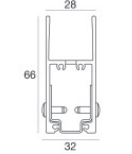

Cavo e connettore - DMX - Conn. M.5 pin M12 + F.3 pin XLR (L 5m)  
Lunghezza 5000 mm; isolamento doppio; pressacavo: no.

**Code**  
98494

Controcassa  
posizione installativa: pavimento; tipo installazione: cartongesso L=1153mm, H=49mm, D=36mm.  
Materiale:alluminio, colore:Anodised aluminium, lavorazione:anodizzazione.

**Code**  
98375

Controcassa  
posizione installativa: pavimento; tipo installazione: muratura L=1153mm, H=49mm, D=28mm.  
Materiale:alluminio, colore:Anodised aluminium, lavorazione:anodizzazione.

**Code**  
98469

Controcassa  
posizione installativa: pavimento; tipo installazione: muratura L=1153mm, H=29.8mm, D=28mm.  
Materiale:alluminio, colore:Anodised aluminium, lavorazione:anodizzazione.

**Code**  
98473

Controcassa  
posizione installativa: parete; tipo installazione: muratura L=1153mm, H=66mm, D=32mm.  
Materiale:alluminio, colore:Anodised aluminium, lavorazione:anodizzazione.