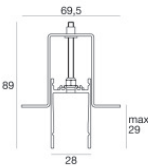

Controcassa
posizione installativa: pavimento; tipo installazione: cartongesso L=1153mm, H=89mm, D=69.5mm.
Materiale:alluminio, colore:Anodised aluminium, lavorazione:anodizzazione.

Code
98368