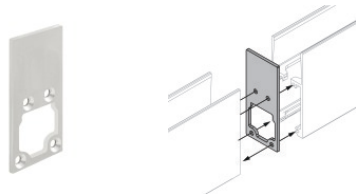

98464

**Tappo**

Materiale:alluminio, colore:Anodised aluminium, lavorazione:anodizzazione.

**Code**

98876

**Tappo**

Materiale:alluminio, colore:Anodised aluminium, lavorazione:anodizzazione.

**Code**

98840

Paseo\_X DALI | Lines | Accessories  
97612W60

Tappo

Materiale:alluminio, colore:Anodised aluminium, lavorazione:anodizzazione.

**Code**

98841

Chiave - Chiave estrazione Paseo

Materiale:acciaio inossidabile --, colore:acciaio.