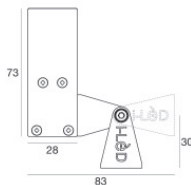

Paseo_X DALI | Lines | Accessories
97612W30

Cavo e connettore - DMX - Conn. M.5 pin M12 + M.5 pin XLR (L 5m)
Lunghezza 5000 mm; isolamento doppio; sezione 0.25 mm²; pressacavo: no.

Code
98493

Cavo e connettore - DMX - Conn. M.5 pin M12 + F.3 pin XLR (L 5m)
Lunghezza 5000 mm; isolamento doppio; pressacavo: no.

Code
98375

Controcassa
posizione installativa: pavimento; tipo installazione: muratura L=1153mm, H=49mm, D=28mm.
Materiale:alluminio, colore:Anodised aluminium, lavorazione:anodizzazione.

Code
98469

Controcassa
posizione installativa: pavimento; tipo installazione: muratura L=1153mm, H=29.8mm, D=28mm.
Materiale:alluminio, colore:Anodised aluminium, lavorazione:anodizzazione.

Code
98473

Controcassa
posizione installativa: parete; tipo installazione: muratura L=1153mm, H=66mm, D=32mm.
Materiale:alluminio, colore:Anodised aluminium, lavorazione:anodizzazione.

Code
98837

Paseo_X DALI | Lines | Accessories
97612W30

Controcassa
 posizione installativa: parete; tipo installazione: muratura L=1157mm, H=91mm, D=64.5mm.
 Materiale:alluminio, colore:Anodised aluminium, lavorazione:anodizzazione.

Code
98844

Tappo - Due tappi chiusura profilo