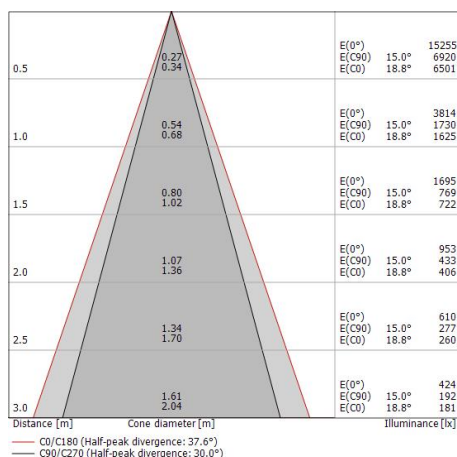

Elementi lineari | 85-277 V | 24 x powerLED 17.3 W DC - 19.4 W AC | CRI 80 | Base
97612W30

Elementi lineari a singola emissione per applicazione outdoor. La sorgente luminosa LED, di colore bianco caldo, con distribuzione luminosa Medium Flood, è composta da 24 LED powerled, con una CCT 3000 K ed un CRI 80; il flusso luminoso della sorgente è di 2424 lm, con un'efficienza nominale di 140.1 lm/W.

Il grado di protezione è IP67; il peso complessivo è di 0.89 kg.

La potenza assorbita dall'apparecchio è di 19.4 W Il cavo per l'alimentazione è incluso e presenta una lunghezza di 0.25 m.

L'apparecchio presenta una classe di isolamento II ed è installabile a parete, soffitto o pavimento su muratura con controcassa cod. 98844.

Conforme alla norma EN 60598-1 e alle relative prescrizioni particolari.

Classe di efficienza energetica

Questo prodotto contiene 24 sorgenti luminose di classe di efficienza energetica D.

Caratteristiche Illuminotecniche

Resa luminosa apparecchio (LOR)	81 %
Flusso luminoso sorgente	2424 lm
Flusso luminoso apparecchio	1975 lm
Potenza reale apparecchio	19.4 W
Efficienza reale apparecchio	101 lm/W
Temperatura di colore	3000 K
Deviazione standard di corrispondenza colore	1.5 Step
Indice di resa cromatica	80 Ra
Temperatura standard dell'ambiente di esercizio	-20 / +50°C
Temperatura tipica sul vetro	40°C