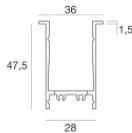

Paseo_X DALI | Lines | Accessories
97612W30

Cavo e connettore - DMX - Conn. M.5 pin M12 + M.5 pin XLR (L 5m)
Lunghezza 5000 mm; isolamento doppio; sezione 0.25 mm²; pressacavo: no.

Code
98493

Cavo e connettore - DMX - Conn. M.5 pin M12 + F.3 pin XLR (L 5m)
Lunghezza 5000 mm; isolamento doppio; pressacavo: no.

Code
98494

Controcassa
posizione installativa: pavimento; tipo installazione: cartongesso L=1153mm, H=49mm, D=36mm.
Materiale:alluminio, colore:Anodised aluminium, lavorazione:anodizzazione.

Code
98356

Controcassa
posizione installativa: pavimento; tipo installazione: cartongesso L=1153mm, H=89mm, D=69.5mm.
Materiale:alluminio, colore:Anodised aluminium, lavorazione:anodizzazione.