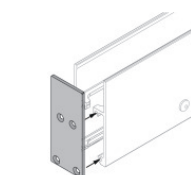

Tappo
Materiale:alluminio, colore:Anodised aluminium, lavorazione:anodizzazione.

Code
98840