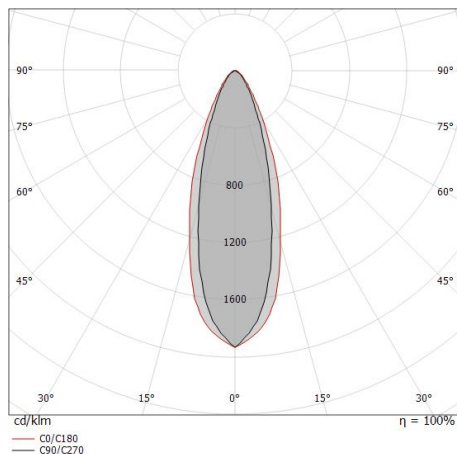

Elementi lineari | 85-277 V | 24 x powerLED 17.3 W DC - 19.4 W AC | CRI 80 | Base
97612W30

Elementi lineari a singola emissione per applicazione outdoor. La sorgente luminosa LED, di colore bianco caldo, con distribuzione luminosa Medium Flood, è composta da 24 LED powerled, con una CCT 3000 K ed un CRI 80; il flusso luminoso della sorgente è di 2424 lm, con un'efficienza nominale di 140.1 lm/W.

Prodotto impiegabile per installazioni in zone costiere ad alta salinità e con elevata esposizione agli agenti atmosferici.

Il corpo dell'apparecchio, realizzato in policarbonato uv resistente, presenta una finitura di colore transparent; il diffusore è prodotto in policarbonato uv resistente.

Il grado di protezione è IP67; il peso complessivo è di 0.89 kg.

La potenza assorbita dall'apparecchio è di 19.4 W Il cavo per l'alimentazione è incluso e presenta una lunghezza di 0.25 m.

L'apparecchio presenta una classe di isolamento II ed è installabile a parete, soffitto o pavimento su muratura con controcassa cod. 98844.

Conforme alla norma EN 60598-1 e alle relative prescrizioni particolari.

Classe di efficienza energetica

Questo prodotto contiene 24 sorgenti luminose di classe di efficienza energetica D.

Caratteristiche Illuminotecniche

Resa luminosa apparecchio (LOR)	81 %
Flusso luminoso sorgente	2424 lm
Flusso luminoso apparecchio	1975 lm
Potenza reale apparecchio	19.4 W
Efficienza reale apparecchio	101 lm/W
Temperatura di colore	3000 K
Deviazione standard di corrispondenza colore	1.5 Step
Indice di resa cromatica	80 Ra
Temperatura standard dell'ambiente di esercizio	-20 / +50°C
Temperatura tipica sul vetro	40°C

LED Life / Failure Ratio

- L70 B10 C0 1240219h (at Tj 65 Ta 25)
- L80 B10 C0 745627h (at Tj 65 Ta 25)
- L90 B10 C0 309367h (at Tj 65 Ta 25)

UGR

UGR axial	16.7
UGR transversal	19.4
X=4H | Y=8H	S=0.25H
Reflection factor	70/50/20

OPTICAL

Ottica C90/C270	30°
Ottica C0/C180	38°
Light distribution simmetry	Symmetrical 2 assis