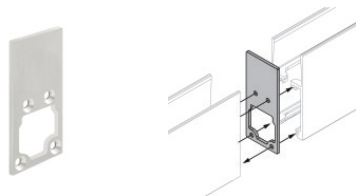

Code
98464

Tappo
 Materiale:alluminio, colore:Anodised aluminium, lavorazione:anodizzazione.

Code
98876

Tappo
 Materiale:alluminio, colore:Anodised aluminium, lavorazione:anodizzazione.

Code
98840

Paseo_X DALI | Lines | Accessories
97612W30

Tappo

Materiale:alluminio, colore:Anodised aluminium, lavorazione:anodizzazione.

Code

98841

Chiave - Chiave estrazione Paseo

Materiale:acciaio inossidabile --, colore:acciaio.

Code

98475