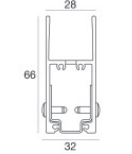

Code
98375

Controcassa
posizione installativa: pavimento; tipo installazione: muratura L=1153mm, H=49mm, D=28mm.
Materiale:alluminio, colore:Anodised aluminium, lavorazione:anodizzazione.

Code
98469

Controcassa
posizione installativa: pavimento; tipo installazione: muratura L=1153mm, H=29.8mm, D=28mm.
Materiale:alluminio, colore:Anodised aluminium, lavorazione:anodizzazione.

Code
98473

Controcassa
posizione installativa: parete; tipo installazione: muratura L=1153mm, H=66mm, D=32mm.
Materiale:alluminio, colore:Anodised aluminium, lavorazione:anodizzazione.

Code
98837

Paseo_X DALI | Lines | Accessories
97612W30