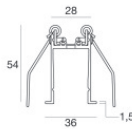

Controcassa - controcassa per installazione in controsoffitto
posizione installativa: pavimento; tipo installazione: cartongesso L=1155mm, H=55.5mm, D=36mm.
Materiale:alluminio, colore:Anodised aluminium, lavorazione:anodizzazione.

Code
98375