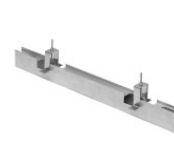

Controcassa
posizione installativa: pavimento; tipo installazione: cartongesso L=1153mm, H=89mm, D=69.5mm.
Materiale:alluminio, colore:Anodised aluminium, lavorazione:anodizzazione.

Code
98368