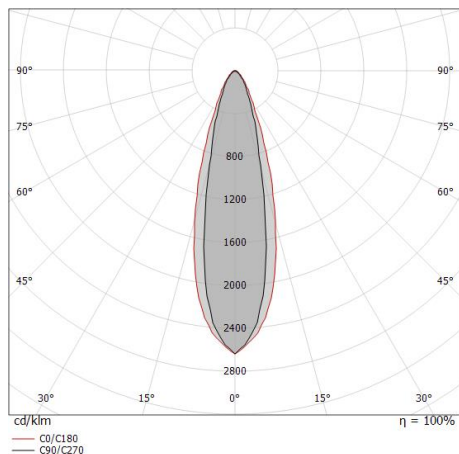

Il grado di protezione è IP67; il peso complessivo è di 0.89 kg.

La potenza assorbita dall'apparecchio è di 19.4 W Il cavo per l'alimentazione è incluso e presenta una lunghezza di 0.25 m.

L'apparecchio presenta una classe di isolamento II ed è installabile a parete, soffitto o pavimento su muratura con controcassa cod. 98844.

Conforme alla norma EN 60598-1 e alle relative prescrizioni particolari.

Classe di efficienza energetica

Questo prodotto contiene 24 sorgenti luminose di classe di efficienza energetica D.

Caratteristiche Illuminotecniche

Resa luminosa apparecchio (LOR)	83 %
Flusso luminoso sorgente	2424 lm
Flusso luminoso apparecchio	2026 lm
Potenza reale apparecchio	19.4 W
Efficienza reale apparecchio	104 lm/W
Temperatura di colore	3000 K
Deviazione standard di corrispondenza colore	1.5 Step
Indice di resa cromatica	80 Ra
Temperatura standard dell'ambiente di esercizio	-20 / +50°C
Temperatura tipica sul vetro	40°C

LED Life / Failure Ratio

- L70 B10 C0 1240219h (at Tj 65 Ta 25)
- L80 B10 C0 745627h (at Tj 65 Ta 25)
- L90 B10 C0 309367h (at Tj 65 Ta 25)

UGR

UGR axial	15.7
UGR transversal	18.4
X=4H | Y=8H	S=0.25H
Reflection factor	70/50/20

OPTICAL

Ottica C90/C270	24°
Ottica C0/C180	32°
Light distribution simmetry	Symmetrical 2 assis