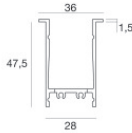

**OPTICAL**

Ottica C90/C270	24°
Ottica C0/C180	32°
Light distribution simmetry	Symmetrical 2 assis

Paseo\_X DALI | Lines | Accessories  
97612W15

	<p>Cavo e connettore - DMX - Conn. M.5 pin M12 (L 5m) Lunghezza 5000 mm; isolamento doppio; pressacavo: no; diametro esterno: 4.5 mm.</p>	<p><b>Code</b> <u>89189</u></p>
	<p>Cavo e connettore - 24V DC 190-250V AC - Conn. F.4 pin M12 (L 5m) Lunghezza 5000 mm; isolamento doppio; pressacavo: no; colori: bianco - nero - blu - marrone.</p>	<p><b>Code</b> <u>89190</u></p>
	<p>Cavo e connettore - DMX - Conn. M.5 pin M12 + M.3 pin XLR (L 5m) Lunghezza 5000 mm; isolamento doppio; pressacavo: no.</p>	<p><b>Code</b> <u>89186</u></p>
	<p>Cavo e connettore Lunghezza 10000 mm; isolamento doppio; pressacavo: no.</p>	<p><b>Code</b> <u>89187</u></p>
	<p>Cavo e connettore - 24V DC 190-250V AC - Conn M. + F. 4 pin M12 (L 5m) Lunghezza 5000 mm; isolamento doppio; pressacavo: no.</p>	<p><b>Code</b> <u>98149</u></p>
	<p>Cavo e connettore - 24V DC 190-250V AC - Conn M. + F. 4 pin M12 (L 10m) Lunghezza 10000 mm; isolamento doppio; pressacavo: no.</p>	<p><b>Code</b> <u>89188</u></p>
	<p>Cavo e connettore - 24V DC 190-250V AC - Conn. F.4 pin M12 (L 1,5m) Lunghezza 1500 mm; isolamento doppio; pressacavo: no; colori: bianco - nero - blu - marrone.</p>	<p><b>Code</b> <u>99216</u></p>
	<p>Cavo e connettore - Prolunga Lunghezza 1000 mm; isolamento doppio; pressacavo: no.</p>	<p><b>Code</b> <u>98437</u></p>

Paseo\_X DALI | Lines | Accessories  
97612W15

Cavo e connettore - DMX - Conn. M.5 pin M12 + M.5 pin XLR (L 5m)  
Lunghezza 5000 mm; isolamento doppio; sezione 0.25 mm<sup>2</sup>; pressacavo: no.

**Code**  
98493

Cavo e connettore - DMX - Conn. M.5 pin M12 + F.3 pin XLR (L 5m)  
Lunghezza 5000 mm; isolamento doppio; pressacavo: no.

**Code**  
98494

Controcassa  
posizione installativa: pavimento; tipo installazione: cartongesso L=1153mm, H=49mm, D=36mm.  
Materiale:alluminio, colore:Anodised aluminium, lavorazione:anodizzazione.