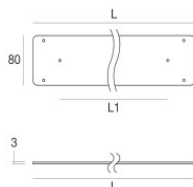

**Code**  
98840

Paseo\_X DALI | Lines | Accessories  
97612W15

Tappo

Materiale:alluminio, colore:Anodised aluminium, lavorazione:anodizzazione.

**Code**

98841

Chiave - Chiave estrazione Paseo

Materiale:acciaio inossidabile --, colore:acciaio.

**Code**

98475

Kit di fissaggio

Materiale:Polycarbonato UV Resistente, colore:Transparent.

**Code**

98771

Base per fissaggio - Base di fissaggio

Materiale:Acciaio AISI 304, colore:acciaio.