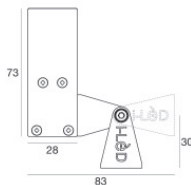

Cavo e connettore - DMX - Conn. M.5 pin M12 + F.3 pin XLR (L 5m)  
Lunghezza 5000 mm; isolamento doppio; pressacavo: no.

**Code**  
98494

Controcassa  
posizione installativa: pavimento; tipo installazione: cartongesso L=1153mm, H=49mm, D=36mm.  
Materiale:alluminio, colore:Anodised aluminium, lavorazione:anodizzazione.

Controcassa  
posizione installativa: pavimento; tipo installazione: muratura L=1153mm, H=29.8mm, D=28mm.  
Materiale:alluminio, colore:Anodised aluminium, lavorazione:anodizzazione.

**Code**  
98473

Controcassa  
posizione installativa: parete; tipo installazione: muratura L=1153mm, H=66mm, D=32mm.  
Materiale:alluminio, colore:Anodised aluminium, lavorazione:anodizzazione.

**Code**  
98837

Paseo\_X DALI | Lines | Accessories  
**97612W15**

**Controcassa**  
 posizione installativa: parete; tipo installazione: muratura L=1157mm, H=91mm, D=64.5mm.  
 Materiale:alluminio, colore:Anodised aluminium, lavorazione:anodizzazione.