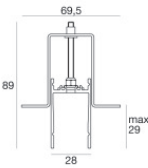

Controcassa
posizione installativa: pavimento; tipo installazione: cartongesso L=1153mm, H=89mm, D=69.5mm.
Materiale:alluminio, colore:Anodised aluminium, lavorazione:anodizzazione.

Code
98368