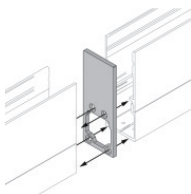

**Code**  
98837

Paseo\_X DALI | Lines | Accessories  
**97612W15**

**Controcassa**  
 posizione installativa: parete; tipo installazione: muratura L=1157mm, H=91mm, D=64.5mm.  
 Materiale:alluminio, colore:Anodised aluminium, lavorazione:anodizzazione.

**Code**  
98844

**Tappo - Due tappi chiusura profilo**

**Code**  
98553

**Tappo**

**Code**  
98554

**Tappo**

**Code**  
98466

**Tappo**