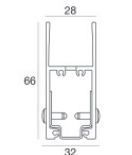

Cavo e connettore - DMX - Conn. M.5 pin M12 + F.3 pin XLR (L 5m)  
Lunghezza 5000 mm; isolamento doppio; pressacavo: no.

**Code**  
98494

Controcassa  
posizione installativa: pavimento; tipo installazione: cartongesso L=1153mm, H=49mm, D=36mm.  
Materiale:alluminio, colore:Anodised aluminium, lavorazione:anodizzazione.

**Code**  
98375

Controcassa  
posizione installativa: pavimento; tipo installazione: muratura L=1153mm, H=49mm, D=28mm.  
Materiale:alluminio, colore:Anodised aluminium, lavorazione:anodizzazione.

**Code**  
98469

Controcassa  
posizione installativa: pavimento; tipo installazione: muratura L=1153mm, H=29.8mm, D=28mm.  
Materiale:alluminio, colore:Anodised aluminium, lavorazione:anodizzazione.

**Code**  
98473

Controcassa  
posizione installativa: parete; tipo installazione: muratura L=1153mm, H=66mm, D=32mm.  
Materiale:alluminio, colore:Anodised aluminium, lavorazione:anodizzazione.