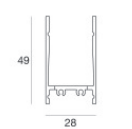

Controcassa
posizione installativa: pavimento; tipo installazione: muratura L=1153mm, H=49mm, D=28mm.
Materiale:alluminio, colore:Anodised aluminium, lavorazione:anodizzazione.

Code
98469