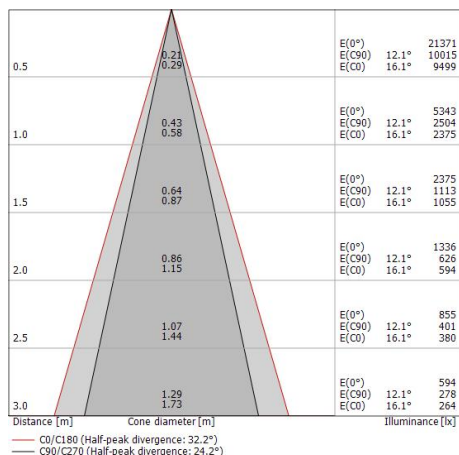

Il grado di protezione è IP67; il peso complessivo è di 0.89 kg.

La potenza assorbita dall'apparecchio è di 19.4 W Il cavo per l'alimentazione è incluso e presenta una lunghezza di 0.25 m.

L'apparecchio presenta una classe di isolamento II ed è installabile a parete, soffitto o pavimento su muratura con controcassa cod. 98844.

Conforme alla norma EN 60598-1 e alle relative prescrizioni particolari.

Classe di efficienza energetica

Questo prodotto contiene 24 sorgenti luminose di classe di efficienza energetica D.

Caratteristiche Illuminotecniche

Resa luminosa apparecchio (LOR)	83 %
Flusso luminoso sorgente	2424 lm
Flusso luminoso apparecchio	2026 lm
Potenza reale apparecchio	19.4 W
Efficienza reale apparecchio	104 lm/W
Temperatura di colore	3000 K
Deviazione standard di corrispondenza colore	1.5 Step
Indice di resa cromatica	80 Ra
Temperatura standard dell'ambiente di esercizio	-20 / +50°C
Temperatura tipica sul vetro	40°C

LED Life / Failure Ratio

- L70 B10 C0 1240219h (at Tj 65 Ta 25)
- L80 B10 C0 745627h (at Tj 65 Ta 25)
- L90 B10 C0 309367h (at Tj 65 Ta 25)

UGR

UGR axial	15.7
UGR transversal	18.4
X=4H | Y=8H	S=0.25H
Reflection factor	70/50/20

OPTICAL

Ottica C90/C270	24°
Ottica C0/C180	32°
Light distribution simmetry	Symmetrical 2 assis