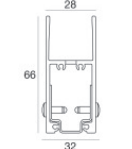

**Code**  
98375

Controcassa  
posizione installativa: pavimento; tipo installazione: muratura L=1153mm, H=49mm, D=28mm.  
Materiale:alluminio, colore:Anodised aluminium, lavorazione:anodizzazione.

**Code**  
98469

Controcassa  
posizione installativa: pavimento; tipo installazione: muratura L=1153mm, H=29.8mm, D=28mm.  
Materiale:alluminio, colore:Anodised aluminium, lavorazione:anodizzazione.

**Code**  
98473

Controcassa  
posizione installativa: parete; tipo installazione: muratura L=1153mm, H=66mm, D=32mm.  
Materiale:alluminio, colore:Anodised aluminium, lavorazione:anodizzazione.