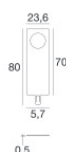

**Code**  
98840

Paseo\_X DALI | Lines | Accessories  
97612N30

Tappo

Materiale:alluminio, colore:Anodised aluminium, lavorazione:anodizzazione.

**Code**

98841

Chiave - Chiave estrazione Paseo

Materiale:acciaio inossidabile --, colore:acciaio.