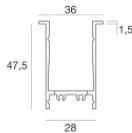

**Code**  
99216

Cavo e connettore - Prolunga  
Lunghezza 1000 mm; isolamento doppio; pressacavo: no.

**Code**  
98437

Paseo\_X DALI | Lines | Accessories  
97612N30

Cavo e connettore - DMX - Conn. M.5 pin M12 + M.5 pin XLR (L 5m)  
Lunghezza 5000 mm; isolamento doppio; sezione 0.25 mm<sup>2</sup>; pressacavo: no.

**Code**  
98493

Cavo e connettore - DMX - Conn. M.5 pin M12 + F.3 pin XLR (L 5m)  
Lunghezza 5000 mm; isolamento doppio; pressacavo: no.

**Code**  
98494

Controcassa  
posizione installativa: pavimento; tipo installazione: cartongesso L=1153mm, H=49mm, D=36mm.  
Materiale:alluminio, colore:Anodised aluminium, lavorazione:anodizzazione.