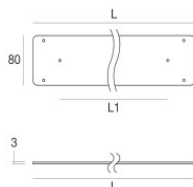

**Code**  
98840

Paseo\_X DALI | Lines | Accessories  
97612N30

Tappo

Materiale:alluminio, colore:Anodised aluminium, lavorazione:anodizzazione.

**Code**

98841

Chiave - Chiave estrazione Paseo

Materiale:acciaio inossidabile --, colore:acciaio.

**Code**

98475

Kit di fissaggio

Materiale:Polycarbonato UV Resistente, colore:Transparent.

**Code**

98771

Base per fissaggio - Base di fissaggio

Materiale:Acciaio AISI 304, colore:acciaio.