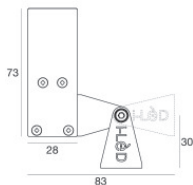

Controcassa  
posizione installativa: pavimento; tipo installazione: muratura L=1153mm, H=29.8mm, D=28mm.  
Materiale:alluminio, colore:Anodised aluminium, lavorazione:anodizzazione.

**Code**  
98473

Controcassa  
posizione installativa: parete; tipo installazione: muratura L=1153mm, H=66mm, D=32mm.  
Materiale:alluminio, colore:Anodised aluminium, lavorazione:anodizzazione.

**Code**  
98837

Paseo\_X DALI | Lines | Accessories  
**97612N30**

**Controcassa**  
 posizione installativa: parete; tipo installazione: muratura L=1157mm, H=91mm, D=64.5mm.  
 Materiale:alluminio, colore:Anodised aluminium, lavorazione:anodizzazione.