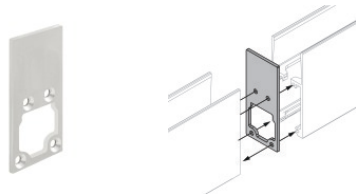

**Code**  
98844

**Tappo - Due tappi chiusura profilo**

**Code**  
98553

**Tappo**

**Code**  
98554

**Tappo**

**Code**  
98466

**Tappo**

**Code**  
98465

**Tappo**

**Code**  
98464

**Tappo**  
 Materiale:alluminio, colore:Anodised aluminium, lavorazione:anodizzazione.

**Code**  
98876

**Tappo**  
 Materiale:alluminio, colore:Anodised aluminium, lavorazione:anodizzazione.

**Code**  
98840

Paseo\_X DALI | Lines | Accessories  
97612N30

Tappo

Materiale:alluminio, colore:Anodised aluminium, lavorazione:anodizzazione.

**Code**

98841

Chiave - Chiave estrazione Paseo

Materiale:acciaio inossidabile --, colore:acciaio.