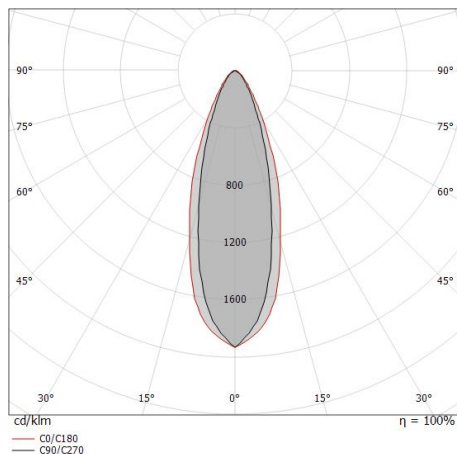

Elementi lineari | 85-277 V | 24 x powerLED 17.3 W DC - 19.4 W AC | CRI 80 | Base
97612N30

Elementi lineari a singola emissione per applicazione outdoor. La sorgente luminosa LED, di colore bianco naturale, con distribuzione luminosa Medium Flood, è composta da 24 LED powerled, con una CCT 4000 K ed un CRI 80; il flusso luminoso della sorgente è di 2568 lm, con un'efficienza nominale di 148.4 lm/W.

Prodotto impiegabile per installazioni in zone costiere ad alta salinità e con elevata esposizione agli agenti atmosferici.

Il corpo dell'apparecchio, realizzato in policarbonato uv resistente, presenta una finitura di colore transparent; il diffusore è prodotto in policarbonato uv resistente.

Il grado di protezione è IP67; il peso complessivo è di 0.89 kg.

La potenza assorbita dall'apparecchio è di 19.4 W Il cavo per l'alimentazione è incluso e presenta una lunghezza di 0.25 m.

L'apparecchio presenta una classe di isolamento II ed è installabile a parete, soffitto o pavimento su muratura con controcassa cod. 98844.

Conforme alla norma EN 60598-1 e alle relative prescrizioni particolari.

Classe di efficienza energetica

Questo prodotto contiene 24 sorgenti luminose di classe di efficienza energetica D.

Caratteristiche Illuminotecniche

Resa luminosa apparecchio (LOR)	81 %
Flusso luminoso sorgente	2568 lm
Flusso luminoso apparecchio	2093 lm
Potenza reale apparecchio	19.4 W
Efficienza reale apparecchio	107 lm/W
Temperatura di colore	4000 K
Deviazione standard di corrispondenza colore	1.5 Step
Indice di resa cromatica	80 Ra
Temperatura standard dell'ambiente di esercizio	-20 / +50°C
Temperatura tipica sul vetro	40°C

LED Life / Failure Ratio

- L70 B10 C0 1240219h (at Tj 65 Ta 25)
- L80 B10 C0 745627h (at Tj 65 Ta 25)
- L90 B10 C0 309367h (at Tj 65 Ta 25)

UGR

UGR axial	16.9
UGR transversal	19.6
X=4H | Y=8H	S=0.25H
Reflection factor	70/50/20

OPTICAL

Ottica C90/C270	30°
Ottica C0/C180	38°
Light distribution simmetry	Symmetrical 2 assis