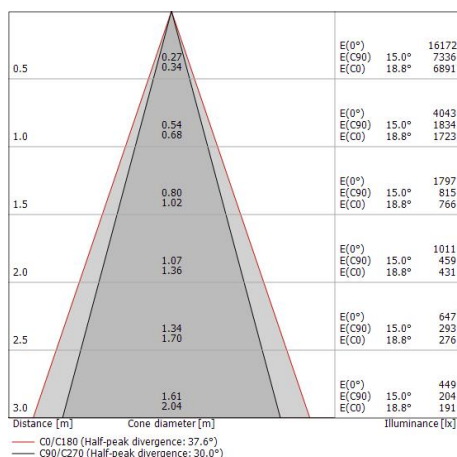

Elementi lineari | 85-277 V | 24 x powerLED 17.3 W DC - 19.4 W AC | CRI 80 | Base  
**97612N30**

Elementi lineari a singola emissione per applicazione outdoor. La sorgente luminosa LED, di colore bianco naturale, con distribuzione luminosa Medium Flood, è composta da 24 LED powerled, con una CCT 4000 K ed un CRI 80; il flusso luminoso della sorgente è di 2568 lm, con un'efficienza nominale di 148.4 lm/W.

Il grado di protezione è IP67; il peso complessivo è di 0.89 kg.

La potenza assorbita dall'apparecchio è di 19.4 W Il cavo per l'alimentazione è incluso e presenta una lunghezza di 0.25 m.

L'apparecchio presenta una classe di isolamento II ed è installabile a parete, soffitto o pavimento su muratura con controcassa cod. 98844.

Conforme alla norma EN 60598-1 e alle relative prescrizioni particolari.

**Classe di efficienza energetica**

Questo prodotto contiene 24 sorgenti luminose di classe di efficienza energetica D.

**Caratteristiche Illuminotecniche**

Resa luminosa apparecchio (LOR)	81 %
Flusso luminoso sorgente	2568 lm
Flusso luminoso apparecchio	2093 lm
Potenza reale apparecchio	19.4 W
Efficienza reale apparecchio	107 lm/W
Temperatura di colore	4000 K
Deviazione standard di corrispondenza colore	1.5 Step
Indice di resa cromatica	80 Ra
Temperatura standard dell'ambiente di esercizio	-20 / +50°C
Temperatura tipica sul vetro	40°C