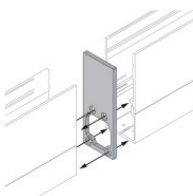

**Code**  
98837

Paseo\_X DALI | Lines | Accessories  
**97612N30**

**Controcassa**  
 posizione installativa: parete; tipo installazione: muratura L=1157mm, H=91mm, D=64.5mm.  
 Materiale:alluminio, colore:Anodised aluminium, lavorazione:anodizzazione.

**Code**  
98844

**Tappo - Due tappi chiusura profilo**

**Code**  
98553

**Tappo**

**Code**  
98554

**Tappo**

**Code**  
98466

**Tappo**