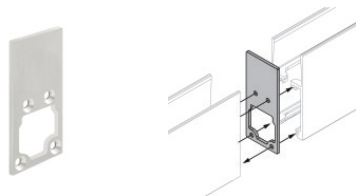

Code
98464

Tappo
 Materiale:alluminio, colore:Anodised aluminium, lavorazione:anodizzazione.

Code
98876

Tappo
 Materiale:alluminio, colore:Anodised aluminium, lavorazione:anodizzazione.

Code
98840

Paseo_X DALI | Lines | Accessories
97612N25

Tappo

Materiale:alluminio, colore:Anodised aluminium, lavorazione:anodizzazione.

Code

98841

Chiave - Chiave estrazione Paseo

Materiale:acciaio inossidabile --, colore:acciaio.

Code

98475