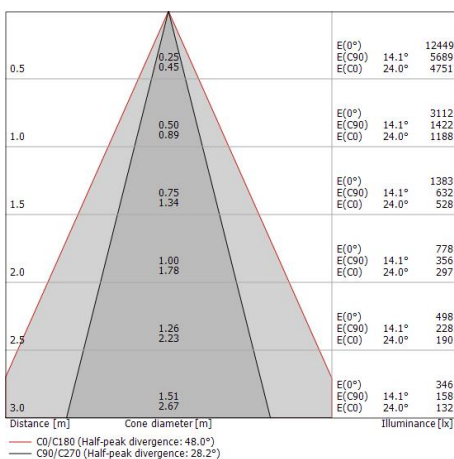

Il corpo dell'apparecchio, realizzato in policarbonato uv resistente, presenta una finitura di colore transparent; il diffusore è prodotto in policarbonato uv resistente.

Il grado di protezione è IP67; il peso complessivo è di 0.89 kg.

La potenza assorbita dall'apparecchio è di 19.4 W Il cavo per l'alimentazione è incluso e presenta una lunghezza di 0.25 m.

L'apparecchio presenta una classe di isolamento II ed è installabile a parete, soffitto o pavimento su muratura con controcassa cod. 98844.

Conforme alla norma EN 60598-1 e alle relative prescrizioni particolari.

Classe di efficienza energetica

Questo prodotto contiene 24 sorgenti luminose di classe di efficienza energetica D.

Caratteristiche Illuminotecniche

Resa luminosa apparecchio (LOR)	70 %
Flusso luminoso sorgente	2568 lm
Flusso luminoso apparecchio	1813 lm
Potenza reale apparecchio	19.4 W
Efficienza reale apparecchio	93 lm/W
Temperatura di colore	4000 K
Deviazione standard di corrispondenza colore	1.5 Step
Indice di resa cromatica	80 Ra
Temperatura standard dell'ambiente di esercizio	-20 / +50°C
Temperatura tipica sul vetro	40°C

LED Life / Failure Ratio

L70 B10 C0 1240219h (at Tj 65 Ta 25)

L80 B10 C0 745627h (at Tj 65 Ta 25)

L90 B10 C0 309367h (at Tj 65 Ta 25)

UGR

UGR axial	17
UGR transversal	23
X=4H | Y=8H	S=0.25H
Reflection factor	70/50/20

OPTICAL

Ottica C90/C270	28°
Ottica C0/C180	48°
Light distribution simmetry	Symmetrical 2 assis