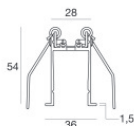

Controcassa - controcassa per installazione in controsoffitto
posizione installativa: pavimento; tipo installazione: cartongesso L=1155mm, H=55.5mm, D=36mm.
Materiale:alluminio, colore:Anodised aluminium, lavorazione:anodizzazione.

Code
98375