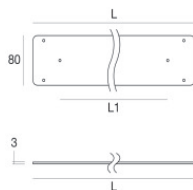

Base per fissaggio - Base di fissaggio

Materiale:Acciaio AISI 304, colore:acciaio.

Code

98773