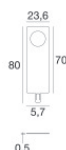

Chiave - Chiave estrazione Paseo

Materiale:acciaio inossidabile --, colore:acciaio.

Code

98475