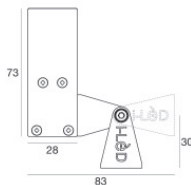

Code
98375

Controcassa
posizione installativa: pavimento; tipo installazione: muratura L=1153mm, H=49mm, D=28mm.
Materiale:alluminio, colore:Anodised aluminium, lavorazione:anodizzazione.

Code
98469

Controcassa
posizione installativa: pavimento; tipo installazione: muratura L=1153mm, H=29.8mm, D=28mm.
Materiale:alluminio, colore:Anodised aluminium, lavorazione:anodizzazione.

Code
98473

Controcassa
posizione installativa: parete; tipo installazione: muratura L=1153mm, H=66mm, D=32mm.
Materiale:alluminio, colore:Anodised aluminium, lavorazione:anodizzazione.

Code
98837

Paseo_X DALI | Lines | Accessories
97612N25

Controcassa
 posizione installativa: parete; tipo installazione: muratura L=1157mm, H=91mm, D=64.5mm.
 Materiale:alluminio, colore:Anodised aluminium, lavorazione:anodizzazione.

Code
98844

Tappo - Due tappi chiusura profilo