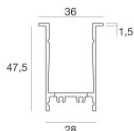

Paseo_X DALI | Lines | Accessories
97612N25

Cavo e connettore - DMX - Conn. M.5 pin M12 + M.5 pin XLR (L 5m)
Lunghezza 5000 mm; isolamento doppio; sezione 0.25 mm²; pressacavo: no.

Code
98493

Cavo e connettore - DMX - Conn. M.5 pin M12 + F.3 pin XLR (L 5m)
Lunghezza 5000 mm; isolamento doppio; pressacavo: no.

Code
98494

Controcassa
posizione installativa: pavimento; tipo installazione: cartongesso L=1153mm, H=49mm, D=36mm.
Materiale:alluminio, colore:Anodised aluminium, lavorazione:anodizzazione.

Code
98356

Controcassa
posizione installativa: pavimento; tipo installazione: cartongesso L=1153mm, H=89mm, D=69.5mm.
Materiale:alluminio, colore:Anodised aluminium, lavorazione:anodizzazione.