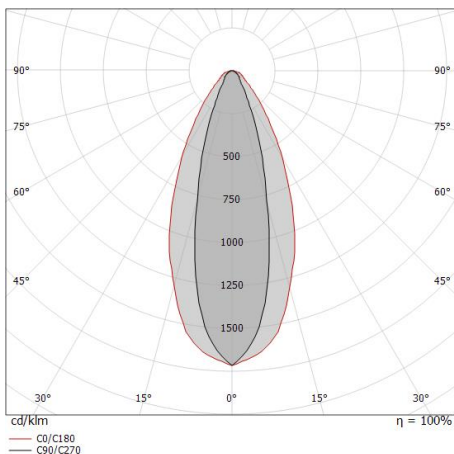

Il corpo dell'apparecchio, realizzato in policarbonato uv resistente, presenta una finitura di colore transparent; il diffusore è prodotto in policarbonato uv resistente.

Il grado di protezione è IP67; il peso complessivo è di 0.89 kg.

La potenza assorbita dall'apparecchio è di 19.4 W Il cavo per l'alimentazione è incluso e presenta una lunghezza di 0.25 m.

L'apparecchio presenta una classe di isolamento II ed è installabile a parete, soffitto o pavimento su muratura con controcassa cod. 98844.

Conforme alla norma EN 60598-1 e alle relative prescrizioni particolari.

Classe di efficienza energetica

Questo prodotto contiene 24 sorgenti luminose di classe di efficienza energetica D.

Caratteristiche Illuminotecniche

Resa luminosa apparecchio (LOR)	70 %
Flusso luminoso sorgente	2568 lm
Flusso luminoso apparecchio	1813 lm
Potenza reale apparecchio	19.4 W
Efficienza reale apparecchio	93 lm/W
Temperatura di colore	4000 K
Deviazione standard di corrispondenza colore	1.5 Step
Indice di resa cromatica	80 Ra
Temperatura standard dell'ambiente di esercizio	-20 / +50°C
Temperatura tipica sul vetro	40°C

LED Life / Failure Ratio

L70 B10 C0 1240219h (at Tj 65 Ta 25)

L80 B10 C0 745627h (at Tj 65 Ta 25)

L90 B10 C0 309367h (at Tj 65 Ta 25)

UGR

UGR axial	17
UGR transversal	23
X=4H | Y=8H	S=0.25H
Reflection factor	70/50/20

OPTICAL

Ottica C90/C270	28°
Ottica C0/C180	48°
Light distribution simmetry	Symmetrical 2 assis