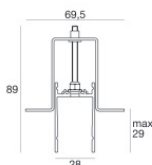

Controcassa
posizione installativa: pavimento; tipo installazione: cartongesso L=1153mm, H=89mm, D=69.5mm.
Materiale:alluminio, colore:Anodised aluminium, lavorazione:anodizzazione.

Code
98368