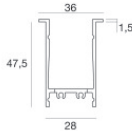

Paseo_X DALI | Lines | Accessories
97612M60

Cavo e connettore - DMX - Conn. M.5 pin M12 + M.5 pin XLR (L 5m)
Lunghezza 5000 mm; isolamento doppio; sezione 0.25 mm²; pressacavo: no.

Code
98493

Cavo e connettore - DMX - Conn. M.5 pin M12 + F.3 pin XLR (L 5m)
Lunghezza 5000 mm; isolamento doppio; pressacavo: no.

Code
98494

Controcassa
posizione installativa: pavimento; tipo installazione: cartongesso L=1153mm, H=49mm, D=36mm.
Materiale:alluminio, colore:Anodised aluminium, lavorazione:anodizzazione.

Code
98356

Controcassa
posizione installativa: pavimento; tipo installazione: cartongesso L=1153mm, H=89mm, D=69.5mm.
Materiale:alluminio, colore:Anodised aluminium, lavorazione:anodizzazione.