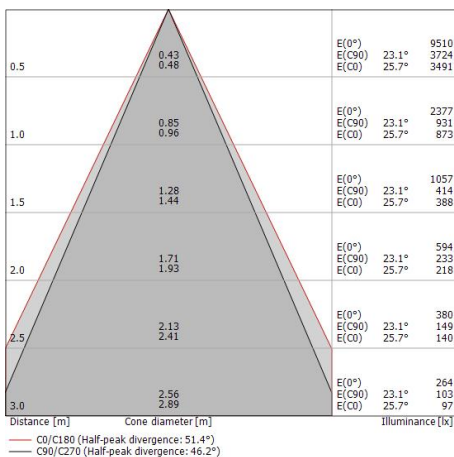

Il corpo dell'apparecchio, realizzato in policarbonato uv resistente, presenta una finitura di colore transparent; il diffusore è prodotto in policarbonato uv resistente.

Il grado di protezione è IP67; il peso complessivo è di 0.89 kg.

La potenza assorbita dall'apparecchio è di 19.4 W Il cavo per l'alimentazione è incluso e presenta una lunghezza di 0.25 m.

L'apparecchio presenta una classe di isolamento II ed è installabile a parete, soffitto o pavimento su muratura con controcassa cod. 98844.

Conforme alla norma EN 60598-1 e alle relative prescrizioni particolari.

Classe di efficienza energetica

Questo prodotto contiene 24 sorgenti luminose di classe di efficienza energetica D.

Caratteristiche Illuminotecniche

Flusso luminoso apparecchio	1872 lm
Potenza reale apparecchio	19.4 W
Efficienza reale apparecchio	96 lm/W
Temperatura di colore	2700 K
Indice di resa cromatica	80 Ra
Temperatura standard dell'ambiente di esercizio	-20 / +50°C
Temperatura tipica sul vetro	40°C

LED Life / Failure Ratio

L70 B10 C0 1240219h (at Tj 65 Ta 25)

L80 B10 C0 745627h (at Tj 65 Ta 25)

L90 B10 C0 309367h (at Tj 65 Ta 25)

UGR

UGR axial	15.8
UGR transversal	18.3
X=4H | Y=8H	S=0.25H
Reflection factor	70/50/20

OPTICAL

Ottica C90/C270	46°
Ottica C0/C180	51°
Light distribution simmetry	Symmetrical 2 assis