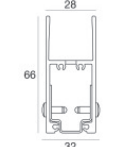

Code
98375

Controcassa
posizione installativa: pavimento; tipo installazione: muratura L=1153mm, H=49mm, D=28mm.
Materiale:alluminio, colore:Anodised aluminium, lavorazione:anodizzazione.

Code
98469

Controcassa
posizione installativa: pavimento; tipo installazione: muratura L=1153mm, H=29.8mm, D=28mm.
Materiale:alluminio, colore:Anodised aluminium, lavorazione:anodizzazione.

Code
98473

Controcassa
posizione installativa: parete; tipo installazione: muratura L=1153mm, H=66mm, D=32mm.
Materiale:alluminio, colore:Anodised aluminium, lavorazione:anodizzazione.

Code
98837

Paseo_X DALI | Lines | Accessories
97612M60