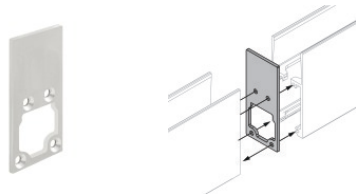

Code
98464

Tappo
 Materiale:alluminio, colore:Anodised aluminium, lavorazione:anodizzazione.

Code
98876

Tappo
 Materiale:alluminio, colore:Anodised aluminium, lavorazione:anodizzazione.

Code
98840

Paseo_X DALI | Lines | Accessories
97612M60

Tappo

Materiale:alluminio, colore:Anodised aluminium, lavorazione:anodizzazione.

Code

98841

Chiave - Chiave estrazione Paseo

Materiale:acciaio inossidabile --, colore:acciaio.

Code

98475