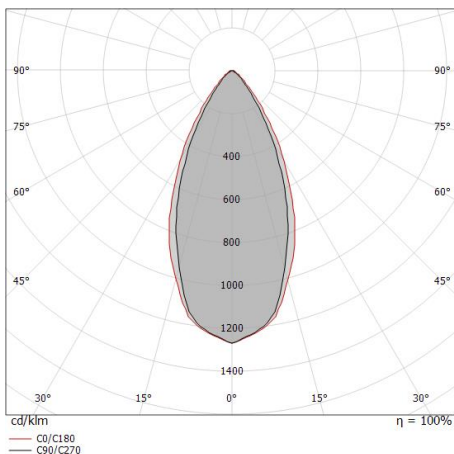

Il corpo dell'apparecchio, realizzato in policarbonato uv resistente, presenta una finitura di colore transparent; il diffusore è prodotto in policarbonato uv resistente.

Il grado di protezione è IP67; il peso complessivo è di 0.89 kg.

La potenza assorbita dall'apparecchio è di 19.4 W Il cavo per l'alimentazione è incluso e presenta una lunghezza di 0.25 m.

L'apparecchio presenta una classe di isolamento II ed è installabile a parete, soffitto o pavimento su muratura con controcassa cod. 98844.

Conforme alla norma EN 60598-1 e alle relative prescrizioni particolari.

Classe di efficienza energetica

Questo prodotto contiene 24 sorgenti luminose di classe di efficienza energetica D.

Caratteristiche Illuminotecniche

Flusso luminoso apparecchio	1872 lm
Potenza reale apparecchio	19.4 W
Efficienza reale apparecchio	96 lm/W
Temperatura di colore	2700 K
Indice di resa cromatica	80 Ra
Temperatura standard dell'ambiente di esercizio	-20 / +50°C
Temperatura tipica sul vetro	40°C

LED Life / Failure Ratio

L70 B10 C0 1240219h (at Tj 65 Ta 25)

L80 B10 C0 745627h (at Tj 65 Ta 25)

L90 B10 C0 309367h (at Tj 65 Ta 25)

UGR

UGR axial	15.8
UGR transversal	18.3
X=4H | Y=8H	S=0.25H
Reflection factor	70/50/20

OPTICAL

Ottica C90/C270	46°
Ottica C0/C180	51°
Light distribution simmetry	Symmetrical 2 assis