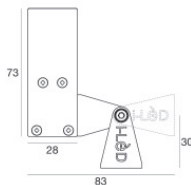

Code
98375

Controcassa
posizione installativa: pavimento; tipo installazione: muratura L=1153mm, H=49mm, D=28mm.
Materiale:alluminio, colore:Anodised aluminium, lavorazione:anodizzazione.

Code
98469

Controcassa
posizione installativa: pavimento; tipo installazione: muratura L=1153mm, H=29.8mm, D=28mm.
Materiale:alluminio, colore:Anodised aluminium, lavorazione:anodizzazione.

Code
98473

Controcassa
posizione installativa: parete; tipo installazione: muratura L=1153mm, H=66mm, D=32mm.
Materiale:alluminio, colore:Anodised aluminium, lavorazione:anodizzazione.

Code
98837

Paseo_X DALI | Lines | Accessories
97612M60

Controcassa
 posizione installativa: parete; tipo installazione: muratura L=1157mm, H=91mm, D=64.5mm.
 Materiale:alluminio, colore:Anodised aluminium, lavorazione:anodizzazione.

Code
98844

Tappo - Due tappi chiusura profilo