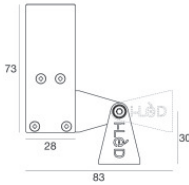

Cavo e connettore - DMX - Conn. M.5 pin M12 + F.3 pin XLR (L 5m)  
Lunghezza 5000 mm; isolamento doppio; pressacavo: no.

**Code**  
98494

Controcassa  
posizione installativa: pavimento; tipo installazione: cartongesso L=1153mm, H=49mm, D=36mm.  
Materiale:alluminio, colore:Anodised aluminium, lavorazione:anodizzazione.

Controcassa  
posizione installativa: pavimento; tipo installazione: muratura L=1153mm, H=29.8mm, D=28mm.  
Materiale:alluminio, colore:Anodised aluminium, lavorazione:anodizzazione.

**Code**  
98473

Controcassa  
posizione installativa: parete; tipo installazione: muratura L=1153mm, H=66mm, D=32mm.  
Materiale:alluminio, colore:Anodised aluminium, lavorazione:anodizzazione.

**Code**  
98837

Paseo\_X DALI | Lines | Accessories  
**97612M30**

**Controcassa**

posizione installativa: parete; tipo installazione: muratura L=1157mm, H=91mm, D=64.5mm.  
 Materiale:alluminio, colore:Anodised aluminium, lavorazione:anodizzazione.