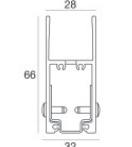

Cavo e connettore - DMX - Conn. M.5 pin M12 + F.3 pin XLR (L 5m)  
Lunghezza 5000 mm; isolamento doppio; pressacavo: no.

**Code**  
98494

Controcassa  
posizione installativa: pavimento; tipo installazione: cartongesso L=1153mm, H=49mm, D=36mm.  
Materiale:alluminio, colore:Anodised aluminium, lavorazione:anodizzazione.

**Code**  
98375

Controcassa  
posizione installativa: pavimento; tipo installazione: muratura L=1153mm, H=49mm, D=28mm.  
Materiale:alluminio, colore:Anodised aluminium, lavorazione:anodizzazione.

**Code**  
98469

Controcassa  
posizione installativa: pavimento; tipo installazione: muratura L=1153mm, H=29.8mm, D=28mm.  
Materiale:alluminio, colore:Anodised aluminium, lavorazione:anodizzazione.

**Code**  
98473

Controcassa  
posizione installativa: parete; tipo installazione: muratura L=1153mm, H=66mm, D=32mm.  
Materiale:alluminio, colore:Anodised aluminium, lavorazione:anodizzazione.

**Code**  
98837

Paseo\_X DALI | Lines | Accessories  
**97612M30**

**Controcassa**

posizione installativa: parete; tipo installazione: muratura L=1157mm, H=91mm, D=64.5mm.  
 Materiale:alluminio, colore:Anodised aluminium, lavorazione:anodizzazione.