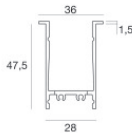

**OPTICAL**

Ottica C90/C270	30°
Ottica C0/C180	38°
Light distribution simmetry	Symmetrical 2 assis

Paseo\_X DALI | Lines | Accessories  
97612M30

	<p>Cavo e connettore - DMX - Conn. M.5 pin M12 (L 5m) Lunghezza 5000 mm; isolamento doppio; pressacavo: no; diametro esterno: 4.5 mm.</p>	<p><b>Code</b> <u>89189</u></p>
	<p>Cavo e connettore - 24V DC 190-250V AC - Conn. F.4 pin M12 (L 5m) Lunghezza 5000 mm; isolamento doppio; pressacavo: no; colori: bianco - nero - blu - marrone.</p>	<p><b>Code</b> <u>89190</u></p>
	<p>Cavo e connettore - DMX - Conn. M.5 pin M12 + M.3 pin XLR (L 5m) Lunghezza 5000 mm; isolamento doppio; pressacavo: no.</p>	<p><b>Code</b> <u>89186</u></p>
	<p>Cavo e connettore Lunghezza 10000 mm; isolamento doppio; pressacavo: no.</p>	<p><b>Code</b> <u>89187</u></p>
	<p>Cavo e connettore - 24V DC 190-250V AC - Conn M. + F. 4 pin M12 (L 5m) Lunghezza 5000 mm; isolamento doppio; pressacavo: no.</p>	<p><b>Code</b> <u>98149</u></p>
	<p>Cavo e connettore - 24V DC 190-250V AC - Conn M. + F. 4 pin M12 (L 10m) Lunghezza 10000 mm; isolamento doppio; pressacavo: no.</p>	<p><b>Code</b> <u>89188</u></p>
	<p>Cavo e connettore - 24V DC 190-250V AC - Conn. F.4 pin M12 (L 1,5m) Lunghezza 1500 mm; isolamento doppio; pressacavo: no; colori: bianco - nero - blu - marrone.</p>	<p><b>Code</b> <u>99216</u></p>
	<p>Cavo e connettore - Prolunga Lunghezza 1000 mm; isolamento doppio; pressacavo: no.</p>	<p><b>Code</b> <u>98437</u></p>

Paseo\_X DALI | Lines | Accessories  
97612M30

Cavo e connettore - DMX - Conn. M.5 pin M12 + M.5 pin XLR (L 5m)  
Lunghezza 5000 mm; isolamento doppio; sezione 0.25 mm<sup>2</sup>; pressacavo: no.

**Code**  
98493

Cavo e connettore - DMX - Conn. M.5 pin M12 + F.3 pin XLR (L 5m)  
Lunghezza 5000 mm; isolamento doppio; pressacavo: no.

**Code**  
98494

Controcassa  
posizione installativa: pavimento; tipo installazione: cartongesso L=1153mm, H=49mm, D=36mm.  
Materiale:alluminio, colore:Anodised aluminium, lavorazione:anodizzazione.