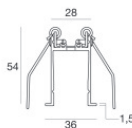

Controcassa - controcassa per installazione in controsoffitto
posizione installativa: pavimento; tipo installazione: cartongesso L=1155mm, H=55.5mm, D=36mm.
Materiale:alluminio, colore:Anodised aluminium, lavorazione:anodizzazione.

Code
98375