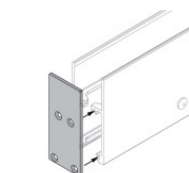

Tappo

Materiale:alluminio, colore:Anodised aluminium, lavorazione:anodizzazione.

Code

98840