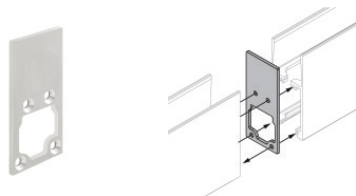

98464

**Tappo**

Materiale:alluminio, colore:Anodised aluminium, lavorazione:anodizzazione.

**Code**

98876

**Tappo**

Materiale:alluminio, colore:Anodised aluminium, lavorazione:anodizzazione.

**Code**

98840

Paseo\_X DALI | Lines | Accessories  
97612M30

Tappo

Materiale:alluminio, colore:Anodised aluminium, lavorazione:anodizzazione.

**Code**

98841

Chiave - Chiave estrazione Paseo

Materiale:acciaio inossidabile --, colore:acciaio.