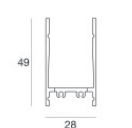

Controcassa
posizione installativa: pavimento; tipo installazione: muratura L=1153mm, H=49mm, D=28mm.
Materiale:alluminio, colore:Anodised aluminium, lavorazione:anodizzazione.

Code
98469