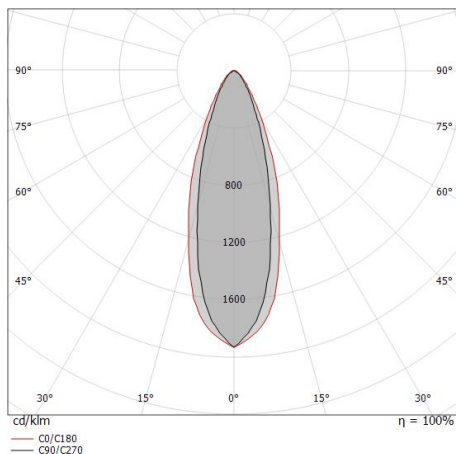

Il corpo dell'apparecchio, realizzato in policarbonato uv resistente, presenta una finitura di colore transparent; il diffusore è prodotto in policarbonato uv resistente.

Il grado di protezione è IP67; il peso complessivo è di 0.89 kg.

La potenza assorbita dall'apparecchio è di 19.4 W Il cavo per l'alimentazione è incluso e presenta una lunghezza di 0.25 m.

L'apparecchio presenta una classe di isolamento II ed è installabile a parete, soffitto o pavimento su muratura con controcassa cod. 98844.

Conforme alla norma EN 60598-1 e alle relative prescrizioni particolari.

Classe di efficienza energetica

Questo prodotto contiene 24 sorgenti luminose di classe di efficienza energetica D.

Caratteristiche Illuminotecniche

Flusso luminoso apparecchio	1836 lm
Potenza reale apparecchio	19.4 W
Efficienza reale apparecchio	94 lm/W
Temperatura di colore	2700 K
Indice di resa cromatica	80 Ra
Temperatura standard dell'ambiente di esercizio	-20 / +50°C
Temperatura tipica sul vetro	40°C

LED Life / Failure Ratio

L70 B10 C0 1240219h (at Tj 65 Ta 25)
L80 B10 C0 745627h (at Tj 65 Ta 25)
L90 B10 C0 309367h (at Tj 65 Ta 25)

UGR

UGR axial	16.5
UGR transversal	19.2
X=4H | Y=8H	S=0.25H
Reflection factor	70/50/20

OPTICAL

Ottica C90/C270	30°
Ottica C0/C180	38°
Light distribution simmetry	Symmetrical 2 assis