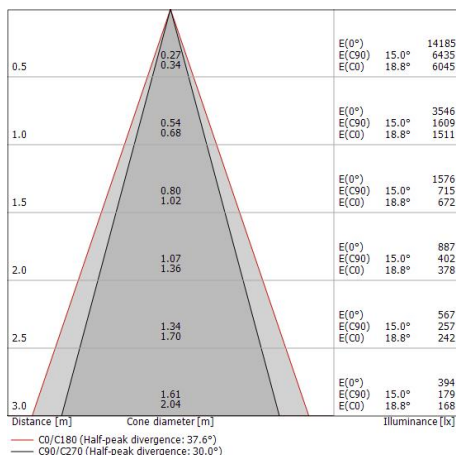

Il corpo dell'apparecchio, realizzato in policarbonato uv resistente, presenta una finitura di colore transparent; il diffusore è prodotto in policarbonato uv resistente.

Il grado di protezione è IP67; il peso complessivo è di 0.89 kg.

La potenza assorbita dall'apparecchio è di 19.4 W Il cavo per l'alimentazione è incluso e presenta una lunghezza di 0.25 m.

L'apparecchio presenta una classe di isolamento II ed è installabile a parete, soffitto o pavimento su muratura con controcassa cod. 98844.

Conforme alla norma EN 60598-1 e alle relative prescrizioni particolari.

Classe di efficienza energetica

Questo prodotto contiene 24 sorgenti luminose di classe di efficienza energetica D.

Caratteristiche Illuminotecniche

Flusso luminoso apparecchio	1836 lm
Potenza reale apparecchio	19.4 W
Efficienza reale apparecchio	94 lm/W
Temperatura di colore	2700 K
Indice di resa cromatica	80 Ra
Temperatura standard dell'ambiente di esercizio	-20 / +50°C
Temperatura tipica sul vetro	40°C

LED Life / Failure Ratio

L70 B10 C0 1240219h (at Tj 65 Ta 25)
L80 B10 C0 745627h (at Tj 65 Ta 25)
L90 B10 C0 309367h (at Tj 65 Ta 25)

UGR

UGR axial	16.5
UGR transversal	19.2
X=4H | Y=8H	S=0.25H
Reflection factor	70/50/20

OPTICAL

Ottica C90/C270	30°
Ottica C0/C180	38°
Light distribution simmetry	Symmetrical 2 assis