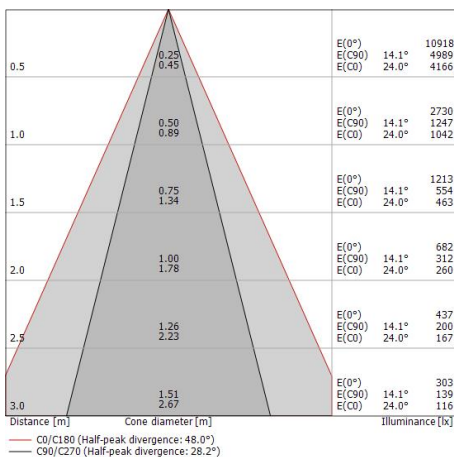

Il corpo dell'apparecchio, realizzato in policarbonato uv resistente, presenta una finitura di colore transparent; il diffusore è prodotto in policarbonato uv resistente.

Il grado di protezione è IP67; il peso complessivo è di 0.89 kg.

La potenza assorbita dall'apparecchio è di 19.4 W Il cavo per l'alimentazione è incluso e presenta una lunghezza di 0.25 m.

L'apparecchio presenta una classe di isolamento II ed è installabile a parete, soffitto o pavimento su muratura con controcassa cod. 98844.

Conforme alla norma EN 60598-1 e alle relative prescrizioni particolari.

Classe di efficienza energetica

Questo prodotto contiene 24 sorgenti luminose di classe di efficienza energetica D.

Caratteristiche Illuminotecniche

Flusso luminoso apparecchio	1590 lm
Potenza reale apparecchio	19.4 W
Efficienza reale apparecchio	81 lm/W
Temperatura di colore	2700 K
Indice di resa cromatica	80 Ra
Temperatura standard dell'ambiente di esercizio	-20 / +50°C
Temperatura tipica sul vetro	40°C

LED Life / Failure Ratio

L70 B10 C0 1240219h (at Tj 65 Ta 25)
L80 B10 C0 745627h (at Tj 65 Ta 25)
L90 B10 C0 309367h (at Tj 65 Ta 25)

UGR

UGR axial	16.6
UGR transversal	22.6
X=4H | Y=8H	S=0.25H
Reflection factor	70/50/20

OPTICAL

Ottica C90/C270	28°
Ottica C0/C180	48°
Light distribution simmetry	Symmetrical 2 assis