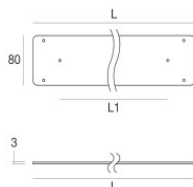

Code

98475

Kit di fissaggio

Materiale:Polycarbonato UV Resistente, colore:Transparent.

Code

98771

Base per fissaggio - Base di fissaggio

Materiale:Acciaio AISI 304, colore:acciaio.