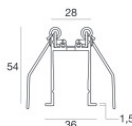

Controcassa - controcassa per installazione in controsoffitto
posizione installativa: pavimento; tipo installazione: cartongesso L=1155mm, H=55.5mm, D=36mm.
Materiale:alluminio, colore:Anodised aluminium, lavorazione:anodizzazione.

Code
98375