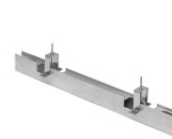

Controcassa
posizione installativa: pavimento; tipo installazione: cartongesso L=1153mm, H=89mm, D=69.5mm.
Materiale:alluminio, colore:Anodised aluminium, lavorazione:anodizzazione.

Code
98368