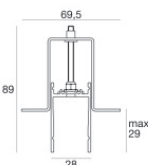

Code
89190

Cavo e connettore - DMX - Conn. M.5 pin M12 + M.3 pin XLR (L 5m)
Lunghezza 5000 mm; isolamento doppio; pressacavo: no.

Code
89186

Cavo e connettore
Lunghezza 10000 mm; isolamento doppio; pressacavo: no.

Code
98437

Paseo_X DALI | Lines | Accessories
97612M25

Cavo e connettore - DMX - Conn. M.5 pin M12 + M.5 pin XLR (L 5m)
Lunghezza 5000 mm; isolamento doppio; sezione 0.25 mm²; pressacavo: no.

Code
98493

Cavo e connettore - DMX - Conn. M.5 pin M12 + F.3 pin XLR (L 5m)
Lunghezza 5000 mm; isolamento doppio; pressacavo: no.

Code
98494

Controcassa
posizione installativa: pavimento; tipo installazione: cartongesso L=1153mm, H=49mm, D=36mm.
Materiale:alluminio, colore:Anodised aluminium, lavorazione:anodizzazione.

Code
98356

Controcassa
posizione installativa: pavimento; tipo installazione: cartongesso L=1153mm, H=89mm, D=69.5mm.
Materiale:alluminio, colore:Anodised aluminium, lavorazione:anodizzazione.