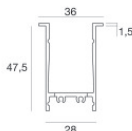

Code
98437

Paseo_X DALI | Lines | Accessories
97612M25

Cavo e connettore - DMX - Conn. M.5 pin M12 + M.5 pin XLR (L 5m)
Lunghezza 5000 mm; isolamento doppio; sezione 0.25 mm²; pressacavo: no.

Code
98493

Cavo e connettore - DMX - Conn. M.5 pin M12 + F.3 pin XLR (L 5m)
Lunghezza 5000 mm; isolamento doppio; pressacavo: no.

Code
98494

Controcassa
posizione installativa: pavimento; tipo installazione: cartongesso L=1153mm, H=49mm, D=36mm.
Materiale:alluminio, colore:Anodised aluminium, lavorazione:anodizzazione.

Code
98356

Controcassa
posizione installativa: pavimento; tipo installazione: cartongesso L=1153mm, H=89mm, D=69.5mm.
Materiale:alluminio, colore:Anodised aluminium, lavorazione:anodizzazione.