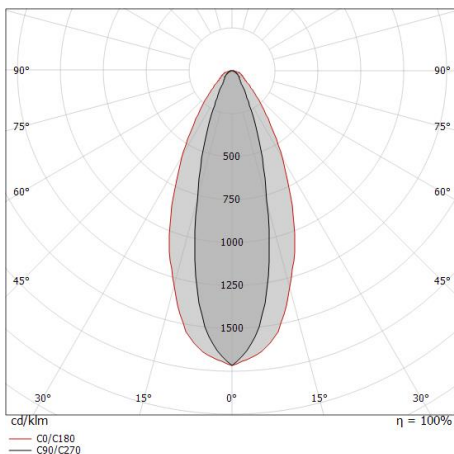

Elementi lineari | 85-277 V | 24 x powerLED 17.3 W DC - 19.4 W AC | CRI 80 | Base 97612M25

Elementi lineari a singola emissione per applicazione outdoor. La sorgente luminosa LED, di colore bianco super caldo, con distribuzione luminosa Elliptical, è composta da 24 LED powerled, con una CCT 2700 K ed un CRI 80.

| | |
|---|-------------|
| Flusso luminoso apparecchio | 1590 lm |
| Potenza reale apparecchio | 19.4 W |
| Efficienza reale apparecchio | 81 lm/W |
| Temperatura di colore | 2700 K |
| Indice di resa cromatica | 80 Ra |
| Temperatura standard dell'ambiente di esercizio | -20 / +50°C |
| Temperatura tipica sul vetro | 40°C |

LED Life / Failure Ratio

| |
|---------------------------------------|
| L70 B10 C0 1240219h (at Tj 65 Ta 25) |
| L80 B10 C0 745627h (at Tj 65 Ta 25) |
| L90 B10 C0 309367h (at Tj 65 Ta 25) |

UGR

| | |
|-------------------|----------|
| UGR axial | 16.6 |
| UGR transversal | 22.6 |
| X=4H Y=8H | S=0.25H |
| Reflection factor | 70/50/20 |

OPTICAL

| | |
|-----------------------------|---------------------|
| Ottica C90/C270 | 28° |
| Ottica C0/C180 | 48° |
| Light distribution simmetry | Symmetrical 2 assis |

Paseo_X DALI | Lines | Accessories
97612M25