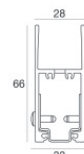

Code
98375

Controcassa
posizione installativa: pavimento; tipo installazione: muratura L=1153mm, H=49mm, D=28mm.
Materiale:alluminio, colore:Anodised aluminium, lavorazione:anodizzazione.

Code
98469

Controcassa
posizione installativa: pavimento; tipo installazione: muratura L=1153mm, H=29.8mm, D=28mm.
Materiale:alluminio, colore:Anodised aluminium, lavorazione:anodizzazione.

Code
98473

Controcassa
posizione installativa: parete; tipo installazione: muratura L=1153mm, H=66mm, D=32mm.
Materiale:alluminio, colore:Anodised aluminium, lavorazione:anodizzazione.

Code
98837

Paseo_X DALI | Lines | Accessories
97612M25