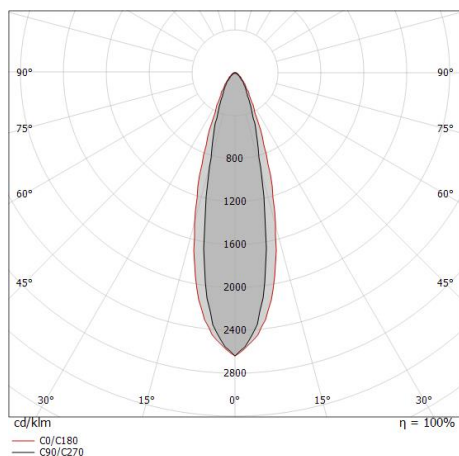

Flusso luminoso apparecchio	1884 lm
Potenza reale apparecchio	19.4 W
Efficienza reale apparecchio	97 lm/W
Temperatura di colore	2700 K
Indice di resa cromatica	80 Ra
Temperatura standard dell'ambiente di esercizio	-20 / +50°C
Temperatura tipica sul vetro	40°C

LED Life / Failure Ratio

L70 B10 C0 1240219h (at Tj 65 Ta 25)
L80 B10 C0 745627h (at Tj 65 Ta 25)
L90 B10 C0 309367h (at Tj 65 Ta 25)

UGR

UGR axial	15.4
UGR transversal	18.1
X=4H Y=8H	S=0.25H
Reflection factor	70/50/20

OPTICAL

Ottica C90/C270	24°
Ottica C0/C180	32°
Light distribution simmetry	Symmetrical 2 assis

Paseo_X DALI | Lines | Accessories
97612M15

Cavo e connettore - DMX - Conn. M.5 pin M12 (L 5m)
Lunghezza 5000 mm; isolamento doppio; pressacavo: no; diametro esterno: 4.5 mm.