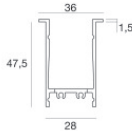

Code
99216

Cavo e connettore - Prolunga
Lunghezza 1000 mm; isolamento doppio; pressacavo: no.

Code
98437

Paseo_X DALI | Lines | Accessories
97612M15

Cavo e connettore - DMX - Conn. M.5 pin M12 + M.5 pin XLR (L 5m)
Lunghezza 5000 mm; isolamento doppio; sezione 0.25 mm²; pressacavo: no.

Code
98493

Cavo e connettore - DMX - Conn. M.5 pin M12 + F.3 pin XLR (L 5m)
Lunghezza 5000 mm; isolamento doppio; pressacavo: no.

Code
98494

Controcassa
posizione installativa: pavimento; tipo installazione: cartongesso L=1153mm, H=49mm, D=36mm.
Materiale:alluminio, colore:Anodised aluminium, lavorazione:anodizzazione.