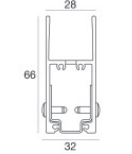

Controcassa
posizione installativa: parete; tipo installazione: muratura L=1153mm, H=66mm, D=32mm.
Materiale:alluminio, colore:Anodised aluminium, lavorazione:anodizzazione.

Code
98837