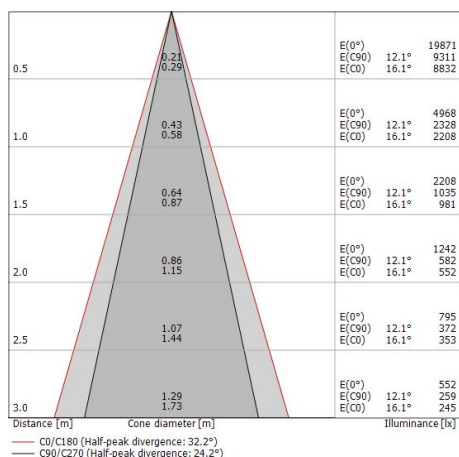

Il corpo dell'apparecchio, realizzato in policarbonato uv resistente, presenta una finitura di colore transparent; il diffusore è prodotto in policarbonato uv resistente.

Il grado di protezione è IP67; il peso complessivo è di 0.89 kg.

La potenza assorbita dall'apparecchio è di 19.4 W Il cavo per l'alimentazione è incluso e presenta una lunghezza di 0.25 m.

L'apparecchio presenta una classe di isolamento II ed è installabile a parete, soffitto o pavimento su muratura con controcassa cod. 98844.

Conforme alla norma EN 60598-1 e alle relative prescrizioni particolari.

Classe di efficienza energetica

Questo prodotto contiene 24 sorgenti luminose di classe di efficienza energetica D.

Caratteristiche Illuminotecniche

Flusso luminoso apparecchio	1884 lm
Potenza reale apparecchio	19.4 W
Efficienza reale apparecchio	97 lm/W
Temperatura di colore	2700 K
Indice di resa cromatica	80 Ra
Temperatura standard dell'ambiente di esercizio	-20 / +50°C
Temperatura tipica sul vetro	40°C

LED Life / Failure Ratio

L70 B10 C0 1240219h (at Tj 65 Ta 25)
L80 B10 C0 745627h (at Tj 65 Ta 25)
L90 B10 C0 309367h (at Tj 65 Ta 25)

UGR

UGR axial	15.4
UGR transversal	18.1
X=4H | Y=8H	S=0.25H
Reflection factor	70/50/20

OPTICAL

Ottica C90/C270	24°
Ottica C0/C180	32°
Light distribution simmetry	Symmetrical 2 assis