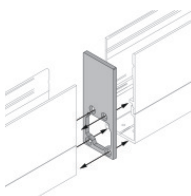

Tappo

Code
98554