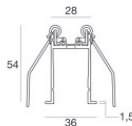

Controcassa - controcassa per installazione in controsoffitto
posizione installativa: pavimento; tipo installazione: cartongesso L=1155mm, H=55.5mm, D=36mm.
Materiale:alluminio, colore:Anodised aluminium, lavorazione:anodizzazione.

Code
98375