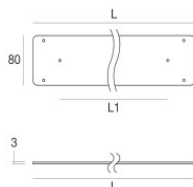

Base per fissaggio - Base di fissaggio

Materiale:Acciaio AISI 304, colore:acciaio.

Code

98773