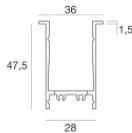

OPTICAL

Ottica C90/C270	15°
Ottica C0/C180	28°
Light distribution simmetry	Symmetrical 2 assis

Distance [m]	Cone diameter [m]	illuminance [lx]
0.5	0.16 0.25	E(0°) 24482 E(C90) 7.7° 11978 E(C0) 13.8° 11292
1.0	0.27 0.49	E(0°) 6121 E(C90) 7.7° 2995 E(C0) 13.8° 2823
1.5	0.41 0.74	E(0°) 2720 E(C90) 7.7° 1331 E(C0) 13.8° 1255
2.0	0.54 0.98	E(0°) 1530 E(C90) 7.7° 749 E(C0) 13.8° 706
2.5	0.68 1.23	E(0°) 979 E(C90) 7.7° 479 E(C0) 13.8° 452
3.0	0.81 1.47	E(0°) 680 E(C90) 7.7° 333 E(C0) 13.8° 314

Paseo_X DALI | Lines | Accessories
97612M08

Cavo e connettore - DMX - Conn. M.5 pin M12 + M.5 pin XLR (L 5m)
Lunghezza 5000 mm; isolamento doppio; sezione 0.25 mm²; pressacavo: no.

Code
98493

Cavo e connettore - DMX - Conn. M.5 pin M12 + F.3 pin XLR (L 5m)
Lunghezza 5000 mm; isolamento doppio; pressacavo: no.

Code
98494

Controcassa
posizione installativa: pavimento; tipo installazione: cartongesso L=1153mm, H=49mm, D=36mm.
Materiale:alluminio, colore:Anodised aluminium, lavorazione:anodizzazione.

Code
98356

Controcassa
posizione installativa: pavimento; tipo installazione: cartongesso L=1153mm, H=89mm, D=69.5mm.
Materiale:alluminio, colore:Anodised aluminium, lavorazione:anodizzazione.