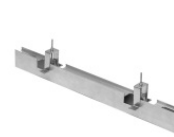

Controcassa
posizione installativa: pavimento; tipo installazione: cartongesso L=1153mm, H=89mm, D=69.5mm.
Materiale:alluminio, colore:Anodised aluminium, lavorazione:anodizzazione.

Code
98368