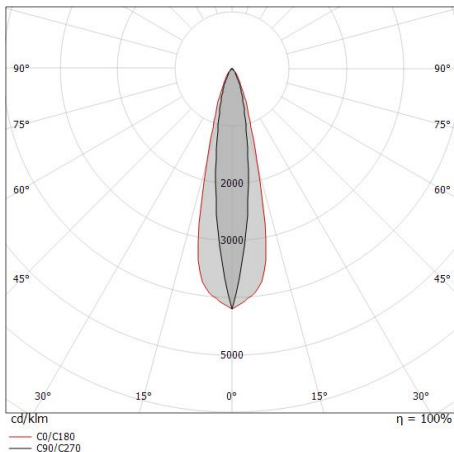

Flusso luminoso apparecchio	1459 lm
Potenza reale apparecchio	19.4 W
Efficienza reale apparecchio	75 lm/W
Temperatura di colore	2700 K
Indice di resa cromatica	80 Ra
Temperatura standard dell'ambiente di esercizio	-20 / +50°C
Temperatura tipica sul vetro	40°C

LED Life / Failure Ratio

L70 B10 C0 1240219h (at Tj 65 Ta 25)
L80 B10 C0 745627h (at Tj 65 Ta 25)
L90 B10 C0 309367h (at Tj 65 Ta 25)

UGR

UGR axial	11.5
UGR transversal	12.2
X=4H Y=8H	S=0.25H
Reflection factor	70/50/20

OPTICAL

Ottica C90/C270	15°
Ottica C0/C180	28°
Light distribution simmetry	Symmetrical 2 assis

Distance [m]	Cone diameter [m]	illuminance [lx]
0.5	0.16 0.25	E(0°) 24482 E(C90) 7.7° 11978 E(C0) 13.8° 11292
1.0	0.27 0.49	E(0°) 6121 E(C90) 7.7° 2995 E(C0) 13.8° 2823
1.5	0.41 0.74	E(0°) 2720 E(C90) 7.7° 1331 E(C0) 13.8° 1255
2.0	0.54 0.98	E(0°) 1530 E(C90) 7.7° 749 E(C0) 13.8° 706
2.5	0.68 1.23	E(0°) 979 E(C90) 7.7° 479 E(C0) 13.8° 452
3.0	0.81 1.47	E(0°) 680 E(C90) 7.7° 333 E(C0) 13.8° 314