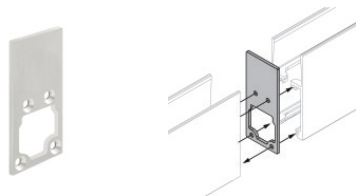

Code
98464

Tappo
 Materiale:alluminio, colore:Anodised aluminium, lavorazione:anodizzazione.

Code
98876

Tappo
 Materiale:alluminio, colore:Anodised aluminium, lavorazione:anodizzazione.

Code
98840

Paseo_X DALI | Lines | Accessories
97612M08

Tappo

Materiale:alluminio, colore:Anodised aluminium, lavorazione:anodizzazione.

Code

98841

Chiave - Chiave estrazione Paseo

Materiale:acciaio inossidabile --, colore:acciaio.

Code

98475