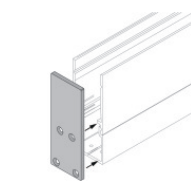

Tappo

Code
98466