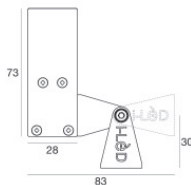

Paseo_X DALI | Lines | Accessories
97612M08

Cavo e connettore - DMX - Conn. M.5 pin M12 + M.5 pin XLR (L 5m)
Lunghezza 5000 mm; isolamento doppio; sezione 0.25 mm²; pressacavo: no.

Code
98493

Cavo e connettore - DMX - Conn. M.5 pin M12 + F.3 pin XLR (L 5m)
Lunghezza 5000 mm; isolamento doppio; pressacavo: no.

Code
98375

Controcassa
posizione installativa: pavimento; tipo installazione: muratura L=1153mm, H=49mm, D=28mm.
Materiale:alluminio, colore:Anodised aluminium, lavorazione:anodizzazione.

Code
98469

Controcassa
posizione installativa: pavimento; tipo installazione: muratura L=1153mm, H=29.8mm, D=28mm.
Materiale:alluminio, colore:Anodised aluminium, lavorazione:anodizzazione.

Code
98473

Controcassa
posizione installativa: parete; tipo installazione: muratura L=1153mm, H=66mm, D=32mm.
Materiale:alluminio, colore:Anodised aluminium, lavorazione:anodizzazione.

Code
98837

Paseo_X DALI | Lines | Accessories
97612M08

Controcassa
 posizione installativa: parete; tipo installazione: muratura L=1157mm, H=91mm, D=64.5mm.
 Materiale:alluminio, colore:Anodised aluminium, lavorazione:anodizzazione.

Code
98844

Tappo - Due tappi chiusura profilo