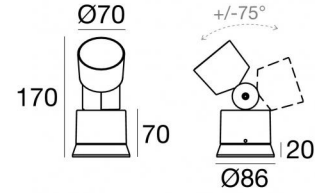

Proiettori | 198-264 V | 1 arrayLED 8 W DC - 9 W AC  
97387N60

Dati tecnici	
Tipologia	Superficie
Posizione installativa	Parete - Soffitto -
Ambiente installativo	Outdoor
Potenza totale	9 W
Tensione nominale di ingresso	220 - 240 V AC
Range di tensione in ingresso	198 - 264 V AC
	50 - 60 Hz
	AC
Classe di isolamento	2
IP	IP65
Prova del filo incandescente	850°
Montaggio diretto su superfici normalmente infiammabili	Si
CE	Si
Driver incluso	Driver
Articolo dimmerabile	No
Orientabilità	Orientabile
angolo totale (piano verticale)	150 °
Basculante	No
Calpestabilità	No
Carrabilità	No
Cavo incluso	No
Resinatura	No
Tipologia di emissione luminosa	Singola emissione
Peso netto	0.560 Kg
Protezione scariche elettrostatiche	4 KV
Protezione surge	6 KV
Tecnologia ottica	Ottica arretrata low glare