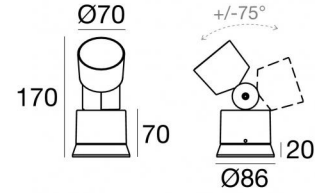

Proiettori | 198-264 V | 1 arrayLED 8 W DC - 9 W AC  
97387M60

Dati tecnici	
Tipologia	Superficie
Posizione installativa	Parete - Soffitto -
Ambiente installativo	Outdoor
Potenza totale	9 W
Tensione nominale di ingresso	220 - 240 V AC
Range di tensione in ingresso	198 - 264 V AC
	50 - 60 Hz
	AC
Classe di isolamento	2
IP	IP65
Prova del filo incandescente	850°
Montaggio diretto su superfici normalmente infiammabili	Si
CE	Si
Driver incluso	Driver
Articolo dimmerabile	No
Orientabilità	Orientabile
angolo totale (piano verticale)	150 °
Basculante	No
Calpestabilità	No
Carrabilità	No
Cavo incluso	No
Resinatura	No
Tipologia di emissione luminosa	Singola emissione
Peso netto	0.560 Kg
Protezione scariche elettrostatiche	4 KV
Protezione surge	6 KV
Tecnologia ottica	Ottica arretrata low glare