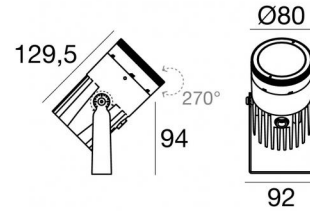

Proiettori | 1 arrayLED 22 W DC 630 mA
97321N85

Dati tecnici	
Tipologia	Superficie
Posizione installativa	Parete - Soffitto -
Ambiente installativo	Outdoor
Classe di isolamento	3
IP	IP67
IK	IK10
Prova del filo incandescente	850°
Montaggio diretto su superfici normalmente infiammabili	Si
CE	Si
Driver incluso	No
Articolo dimmerabile	DALI - 1-10V
Orientabilità	Orientabile
angolo totale (piano verticale)	270 °
Basculante	No
Calpestabilità	No
Carrabilità	No
Cavo incluso	Si
Lunghezza del cavo	1 m
Resinatura	Si
Tipologia di emissione luminosa	Singola emissione
Peso netto	1.095 Kg
Protezione scariche elettrostatiche	No
Protezione surge	No
Caratteristiche tecnologiche prodotto	Acquastop

Finitura Finitura staffa

Materiale	Acciaio AISI 316
Colore	Scotch Brite

Elettronica

Cavi Elettrificazione

Connettore cavo	No
-----------------	----

Iris67 | Projectors | Accessories
97321N85

Picchetto - L. 250mm
posizione installativa: terreno, Materiale rivestimento: acciaio aisi 304

Code

84890

Picchetto - L. 700mm
posizione installativa: terreno, Materiale rivestimento: acciaio aisi 304

Code

98112

Picchetto - L. 1000mm
posizione installativa: terreno, Materiale rivestimento: acciaio aisi 304