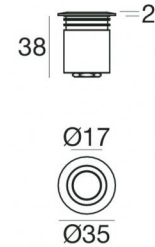

Immersione | 1 x powerLED 1.5 W DC 500 mA | CRI 80
97315W00

Dati tecnici	
Tipologia	Immersione
Posizione installativa	Parete - Soffitto -
Ambiente installativo	Outdoor
Sorgente luminosa	Tecnologia LED
Struttura del circuito	powerLED
Ottica	Diffused
Direzione emissione luminosa	verso l'alto
Potenza nominale	1.5 W DC
Flusso luminoso sorgente	213 lm
Range di tensione in ingresso	500mA
CCT / Tonalità	3000 K
Indice di resa cromatica	80 Ra
C.C. / C.V.	CC
Classe di isolamento	3
IP	IP68
Profondità massima di installazione	20 m
IK	IK10
Prova del filo incandescente	850°
Montaggio diretto su superfici normalmente infiammabili	Si
CE	Si
Driver incluso	No
Articolo dimmerabile	DALI - 1-10V
Orientabilità	No
Basculante	No
Calpestabilità	Si
Carrabilità	1500 Kg
Cavo incluso	Si
Lunghezza del cavo	1 m
Resinatura	Si
Tipologia di emissione luminosa	Singola emissione
Peso netto	0.168 Kg
Protezione scariche elettrostatiche	No
Protezione surge	No
Caratteristiche tecnologiche prodotto	Acquastop - TVS

Finitura Finitura corpo

Materiale	Acciaio AISI 316L
Colore	acciaio
Lavorazione	pallinatura

Elettronica

89423
On/Off Driver 198-264V AC / V DC (2 - 3 art.)

89422
On/Off Driver 198-264V AC / V DC (1 - 2 art.)

Controcassa - IP68

posizione installativa: parete, pavimento; tipo installazione: muratura L=75mm, H=93mm, D=75mm.

Materiale:Plastica ABS, colore:Black.

Code

98148

Controcassa - Non per uso underwater

posizione installativa: parete, pavimento; tipo installazione: muratura L=70mm, H=54mm, D=70mm.

Materiale:Plastica ABS, colore:Black.

Code

98060