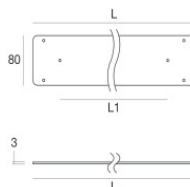

Controcassa

posizione installativa: parete; tipo installazione: muratura L=577mm, H=66mm, D=32mm.

Materiale: alluminio, colore: Anodised aluminium, lavorazione: anodizzazione.

Code

98839

Controcassa

posizione installativa: parete; tipo installazione: muratura L=581mm, H=91mm, D=64.5mm.

Materiale: alluminio, colore: Anodised aluminium, lavorazione: anodizzazione.

Code

98843

Kit di fissaggio

Materiale: Policarbonato UV Resistente, colore: Transparent.

Code

98771

Base per fissaggio - Base di fissaggio