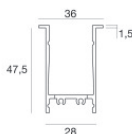

Controcassa

posizione installativa: pavimento; tipo installazione: muratura L=576mm, H=49mm, D=36mm.
Materiale:alluminio, colore:Anodised aluminium, lavorazione:anodizzazione.

Code

98430