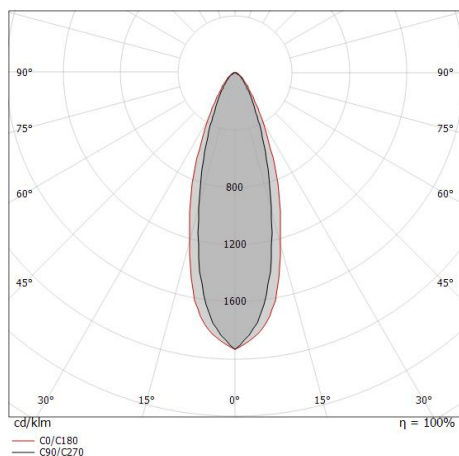

Elementi lineari | 85-277 V | 12 x powerLED 7 W DC - 7.7 W AC | CRI 80 | Base
97256W30

Elementi lineari a singola emissione per applicazione outdoor. La sorgente luminosa LED, di colore bianco caldo, con distribuzione luminosa Medium Flood, è composta da 12 LED powerled, con una CCT 3000 K ed un CRI 80; il flusso luminoso della sorgente è di 1212 lm, con un'efficienza nominale di 173.1 lm/W.

Prodotto impiegabile per installazioni in zone costiere ad alta salinità e con elevata esposizione agli agenti atmosferici.

Il corpo dell'apparecchio, realizzato in policarbonato uv resistente, presenta una finitura di colore transparent; il diffusore è prodotto in policarbonato uv resistente.

Il grado di protezione è IP67; il peso complessivo è di 0.39 kg.

La potenza assorbita dall'apparecchio è di 7.7 W Il cavo per l'alimentazione è incluso e presenta una lunghezza di 0.25 m.

L'apparecchio presenta una classe di isolamento II ed è installabile a parete, soffitto o pavimento su muratura con controcassa cod. 98843.

Conforme alla norma EN 60598-1 e alle relative prescrizioni particolari.

Classe di efficienza energetica

Questo prodotto contiene 12 sorgenti luminose di classe di efficienza energetica D.

Caratteristiche Illuminotecniche

Resa luminosa apparecchio (LOR)	72 %
Flusso luminoso sorgente	1212 lm
Flusso luminoso apparecchio	873 lm
Potenza reale apparecchio	7.7 W
Efficienza reale apparecchio	113 lm/W
Temperatura di colore	3000 K
Deviazione standard di corrispondenza colore	1.5 Step
Indice di resa cromatica	80 Ra
Temperatura standard dell'ambiente di esercizio	-20 / +50°C
Temperatura tipica sul vetro	40°C

LED Life / Failure Ratio

- L70 B10 C0 1240219h (at Tj 65 Ta 25)
- L80 B10 C0 745627h (at Tj 65 Ta 25)
- L90 B10 C0 309367h (at Tj 65 Ta 25)

UGR

UGR axial	16.3
UGR transversal	19
X=4H | Y=8H	S=0.25H
Reflection factor	70/50/20

OPTICAL

Ottica C90/C270	30°
Ottica C0/C180	38°
Light distribution simmetry	Symmetrical 2 assis