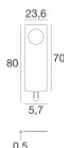

Chiave - Chiave estrazione Paseo

Materiale:acciaio inossidabile --, colore:acciaio.

Code

98475