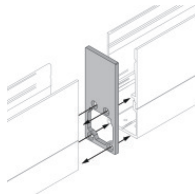

Tappo

Code
98554