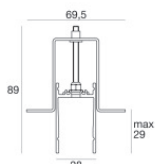

posizione installativa: pavimento; tipo installazione: muratura L=577mm, H=49mm, D=28mm.
Materiale:alluminio, colore:Anodised aluminium, lavorazione:anodizzazione.

Code

98468

Controcassa

posizione installativa: pavimento; tipo installazione: muratura L=577mm, H=29.8mm, D=28mm.
Materiale:alluminio, colore:Anodised aluminium, lavorazione:anodizzazione.

Code

98472

Controcassa

posizione installativa: soffitto; tipo installazione: cartongesso L=577mm, H=55.5mm, D=36mm.
Materiale:alluminio, colore:Anodised aluminium, lavorazione:anodizzazione.

Code

98435

Controcassa

posizione installativa: soffitto; tipo installazione: cartongesso L=577mm, H=89mm, D=69.5mm.
Materiale:alluminio, colore:Anodised aluminium, lavorazione:anodizzazione.

Code

98434

Paseo_X DALI | Lines | Accessories
97256W30

Controcassa

posizione installativa: parete; tipo installazione: muratura L=577mm, H=66mm, D=32mm.

Materiale: alluminio, colore: Anodised aluminium, lavorazione: anodizzazione.

Code

98839

Controcassa

posizione installativa: parete; tipo installazione: muratura L=581mm, H=91mm, D=64.5mm.