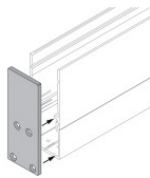

Paseo_X DALI | Lines | Accessories
97256W30

Cavo e connettore - DMX - Conn. M.5 pin M12 + M.5 pin XLR (L 5m)
Lunghezza 5000 mm; isolamento doppio; sezione 0.25 mm²; pressacavo: no.

Code
98493

Cavo e connettore - DMX - Conn. M.5 pin M12 + F.3 pin XLR (L 5m)
Lunghezza 5000 mm; isolamento doppio; pressacavo: no.

Code
98494

Tappo - Due tappi chiusura profilo

Code
98553

Tappo

Code
98554

Tappo

Code
98466

Tappo