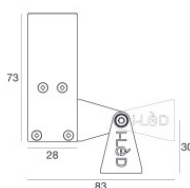

posizione installativa: pavimento; tipo installazione: muratura L=577mm, H=49mm, D=28mm.
Materiale:alluminio, colore:Anodised aluminium, lavorazione:anodizzazione.

Code

98468

Controcassa

posizione installativa: pavimento; tipo installazione: muratura L=577mm, H=29.8mm, D=28mm.
Materiale:alluminio, colore:Anodised aluminium, lavorazione:anodizzazione.

posizione installativa: soffitto; tipo installazione: cartongesso L=577mm, H=89mm, D=69.5mm.
Materiale:alluminio, colore:Anodised aluminium, lavorazione:anodizzazione.

Code

98434

Paseo_X DALI | Lines | Accessories
97256W30

Controcassa

posizione installativa: parete; tipo installazione: muratura L=577mm, H=66mm, D=32mm.

Materiale: alluminio, colore: Anodised aluminium, lavorazione: anodizzazione.

Code

98839

Controcassa

posizione installativa: parete; tipo installazione: muratura L=581mm, H=91mm, D=64.5mm.