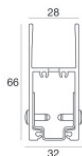

posizione installativa: pavimento; tipo installazione: muratura L=577mm, H=49mm, D=28mm.
Materiale:alluminio, colore:Anodised aluminium, lavorazione:anodizzazione.

Code

98468

Controcassa

posizione installativa: pavimento; tipo installazione: muratura L=577mm, H=29.8mm, D=28mm.
Materiale:alluminio, colore:Anodised aluminium, lavorazione:anodizzazione.

Code

98472

Controcassa

posizione installativa: soffitto; tipo installazione: cartongesso L=577mm, H=55.5mm, D=36mm.
Materiale:alluminio, colore:Anodised aluminium, lavorazione:anodizzazione.

Code

98435

Controcassa

posizione installativa: soffitto; tipo installazione: cartongesso L=577mm, H=89mm, D=69.5mm.
Materiale:alluminio, colore:Anodised aluminium, lavorazione:anodizzazione.

Code

98434

Paseo_X DALI | Lines | Accessories
97256W30

Controcassa

posizione installativa: parete; tipo installazione: muratura L=577mm, H=66mm, D=32mm.

Materiale: alluminio, colore: Anodised aluminium, lavorazione: anodizzazione.

Code

98839

Controcassa

posizione installativa: parete; tipo installazione: muratura L=581mm, H=91mm, D=64.5mm.