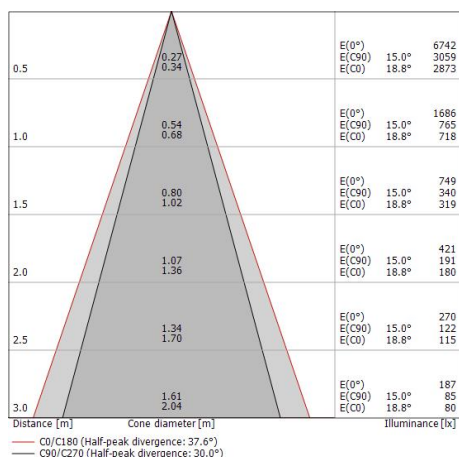

Elementi lineari | 85-277 V | 12 x powerLED 7 W DC - 7.7 W AC | CRI 80 | Base
97256W30

Elementi lineari a singola emissione per applicazione outdoor. La sorgente luminosa LED, di colore bianco caldo, con distribuzione luminosa Medium Flood, è composta da 12 LED powerled, con una CCT 3000 K ed un CRI 80; il flusso luminoso della sorgente è di 1212 lm, con un'efficienza nominale di 173.1 lm/W.

Il grado di protezione è IP67; il peso complessivo è di 0.39 kg.

La potenza assorbita dall'apparecchio è di 7.7 W Il cavo per l'alimentazione è incluso e presenta una lunghezza di 0.25 m.

L'apparecchio presenta una classe di isolamento II ed è installabile a parete, soffitto o pavimento su muratura con controcassa cod. 98843.

Conforme alla norma EN 60598-1 e alle relative prescrizioni particolari.

Classe di efficienza energetica

Questo prodotto contiene 12 sorgenti luminose di classe di efficienza energetica D.

Caratteristiche Illuminotecniche

Resa luminosa apparecchio (LOR)	72 %
Flusso luminoso sorgente	1212 lm
Flusso luminoso apparecchio	873 lm
Potenza reale apparecchio	7.7 W
Efficienza reale apparecchio	113 lm/W
Temperatura di colore	3000 K
Deviazione standard di corrispondenza colore	1.5 Step
Indice di resa cromatica	80 Ra
Temperatura standard dell'ambiente di esercizio	-20 / +50°C
Temperatura tipica sul vetro	40°C