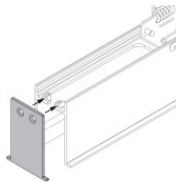

Paseo_X DALI | Lines | Accessories
97256W30

Cavo e connettore - DMX - Conn. M.5 pin M12 + M.5 pin XLR (L 5m)
Lunghezza 5000 mm; isolamento doppio; sezione 0.25 mm²; pressacavo: no.

Code
98493

Cavo e connettore - DMX - Conn. M.5 pin M12 + F.3 pin XLR (L 5m)
Lunghezza 5000 mm; isolamento doppio; pressacavo: no.

Code
98494

Tappo - Due tappi chiusura profilo

Code
98553

Tappo

Code
98554

Tappo

Code
98466

Tappo