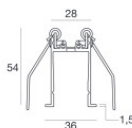

Controcassa

posizione installativa: soffitto; tipo installazione: cartongesso L=577mm, H=55.5mm, D=36mm.
Materiale:alluminio, colore:Anodised aluminium, lavorazione:anodizzazione.

Code

98435