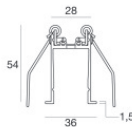

Cavo e connettore - DMX - Conn. M.5 pin M12 + F.3 pin XLR (L 5m)  
Lunghezza 5000 mm; isolamento doppio; pressacavo: no.

**Code**  
98494

Tappo - Due tappi chiusura profilo

**Code**  
98553

Tappo

**Code**  
98554

**Code**

98841

Chiave - Chiave estrazione Paseo

Materiale:acciaio inossidabile --, colore:acciaio.

**Code**

98475

Controcassa

posizione installativa: pavimento; tipo installazione: muratura L=576mm, H=49mm, D=36mm.  
Materiale:alluminio, colore:Anodised aluminium, lavorazione:anodizzazione.

**Code**

98430

Controcassa

posizione installativa: pavimento; tipo installazione: muratura L=577mm, H=49mm, D=28mm.  
Materiale:alluminio, colore:Anodised aluminium, lavorazione:anodizzazione.

**Code**

98468

Controcassa

posizione installativa: pavimento; tipo installazione: muratura L=577mm, H=29.8mm, D=28mm.  
Materiale:alluminio, colore:Anodised aluminium, lavorazione:anodizzazione.

**Code**

98472

Controcassa