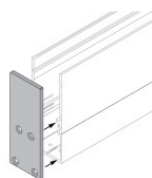

Paseo\_X DALI | Lines | Accessories  
97256W15

Cavo e connettore - DMX - Conn. M.5 pin M12 + M.5 pin XLR (L 5m)  
Lunghezza 5000 mm; isolamento doppio; sezione 0.25 mm<sup>2</sup>; pressacavo: no.

**Code**  
98493

Cavo e connettore - DMX - Conn. M.5 pin M12 + F.3 pin XLR (L 5m)  
Lunghezza 5000 mm; isolamento doppio; pressacavo: no.

**Code**  
98494

Tappo - Due tappi chiusura profilo

**Code**  
98553

Tappo

**Code**  
98554