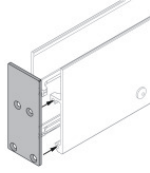

Paseo_X DALI | Lines | Accessories
97256W15

Tappo

Materiale:alluminio, colore:Anodised aluminium, lavorazione:anodizzazione.

Code

98840