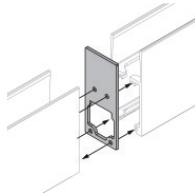

Tappo

Materiale:alluminio, colore:Anodised aluminium, lavorazione:anodizzazione.

Code

98841

Chiave - Chiave estrazione Paseo

Materiale:acciaio inossidabile --, colore:acciaio.

Code

98475