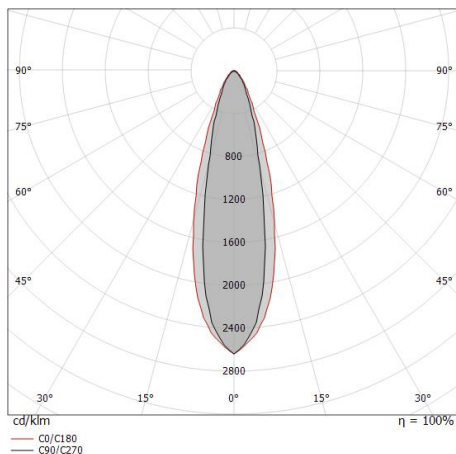

Elementi lineari | 85-277 V | 12 x powerLED 7 W DC - 7.7 W AC | CRI 80 | Base
97256W15

Elementi lineari a singola emissione per applicazione outdoor. La sorgente luminosa LED, di colore bianco caldo, con distribuzione luminosa Spot, è composta da 12 LED powerled, con una CCT 3000 K ed un CRI 80; il flusso luminoso della sorgente è di 1212 lm, con un'efficienza nominale di 173.1 lm/W.

Prodotto impiegabile per installazioni in zone costiere ad alta salinità e con elevata esposizione agli agenti atmosferici.

Il corpo dell'apparecchio, realizzato in policarbonato uv resistente, presenta una finitura di colore transparent; il diffusore è prodotto in policarbonato uv resistente.

Il grado di protezione è IP67; il peso complessivo è di 0.39 kg.

La potenza assorbita dall'apparecchio è di 7.7 W Il cavo per l'alimentazione è incluso e presenta una lunghezza di 0.25 m.

L'apparecchio presenta una classe di isolamento II ed è installabile a parete, soffitto o pavimento su muratura con controcassa cod. 98843.

Conforme alla norma EN 60598-1 e alle relative prescrizioni particolari.

Classe di efficienza energetica

Questo prodotto contiene 12 sorgenti luminose di classe di efficienza energetica D.

Caratteristiche Illuminotecniche

Resa luminosa apparecchio (LOR)	73 %
Flusso luminoso sorgente	1212 lm
Flusso luminoso apparecchio	895 lm
Potenza reale apparecchio	7.7 W
Efficienza reale apparecchio	116 lm/W
Temperatura di colore	3000 K
Deviazione standard di corrispondenza colore	1.5 Step
Indice di resa cromatica	80 Ra
Temperatura standard dell'ambiente di esercizio	-20 / +50°C
Temperatura tipica sul vetro	40°C

LED Life / Failure Ratio

- L70 B10 C0 1240219h (at Tj 65 Ta 25)
- L80 B10 C0 745627h (at Tj 65 Ta 25)
- L90 B10 C0 309367h (at Tj 65 Ta 25)

UGR

UGR axial	15.2
UGR transversal	17.9
X=4H | Y=8H	S=0.25H
Reflection factor	70/50/20

OPTICAL

Ottica C90/C270	24°
Ottica C0/C180	32°
Light distribution simmetry	Symmetrical 2 assis