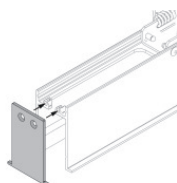

Tappo

Code
98465