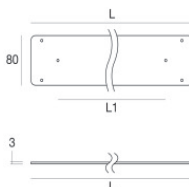

Base per fissaggio - Base di fissaggio

Materiale:Acciaio AISI 304, colore:acciaio.

Code

98772