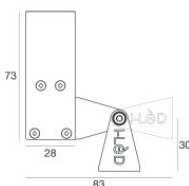

**Code**

98434

Paseo\_X DALI | Lines | Accessories  
**97256W15**

**Controcassa**

posizione installativa: parete; tipo installazione: muratura L=577mm, H=66mm, D=32mm.

Materiale:alluminio, colore:Anodised aluminium, lavorazione:anodizzazione.

**Code**

98839

**Controcassa**

posizione installativa: parete; tipo installazione: muratura L=581mm, H=91mm, D=64.5mm.

Materiale:alluminio, colore:Anodised aluminium, lavorazione:anodizzazione.

**Code**

98843