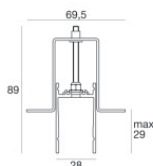

Controcassa

posizione installativa: soffitto; tipo installazione: cartongesso L=577mm, H=89mm, D=69.5mm.
Materiale:alluminio, colore:Anodised aluminium, lavorazione:anodizzazione.

Code

98434