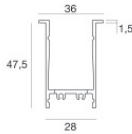

**Code**

98841

Chiave - Chiave estrazione Paseo

Materiale:acciaio inossidabile --, colore:acciaio.

**Code**

98475

Controcassa

posizione installativa: pavimento; tipo installazione: muratura L=576mm, H=49mm, D=36mm.  
Materiale:alluminio, colore:Anodised aluminium, lavorazione:anodizzazione.

**Code**

98430

Controcassa

posizione installativa: pavimento; tipo installazione: muratura L=577mm, H=49mm, D=28mm.  
Materiale:alluminio, colore:Anodised aluminium, lavorazione:anodizzazione.

**Code**

98468

Controcassa

posizione installativa: pavimento; tipo installazione: muratura L=577mm, H=29.8mm, D=28mm.  
Materiale:alluminio, colore:Anodised aluminium, lavorazione:anodizzazione.

**Code**

98472

Controcassa