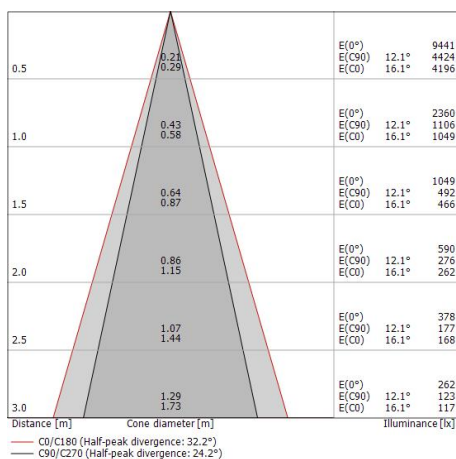

Elementi lineari | 85-277 V | 12 x powerLED 7 W DC - 7.7 W AC | CRI 80 | Base  
**97256W15**

Elementi lineari a singola emissione per applicazione outdoor. La sorgente luminosa LED, di colore bianco caldo, con distribuzione luminosa Spot, è composta da 12 LED powerled, con una CCT 3000 K ed un CRI 80; il flusso luminoso della sorgente è di 1212 lm, con un'efficienza nominale di 173.1 lm/W.

Il grado di protezione è IP67; il peso complessivo è di 0.39 kg.

La potenza assorbita dall'apparecchio è di 7.7 W Il cavo per l'alimentazione è incluso e presenta una lunghezza di 0.25 m.

L'apparecchio presenta una classe di isolamento II ed è installabile a parete, soffitto o pavimento su muratura con controcassa cod. 98843.

Conforme alla norma EN 60598-1 e alle relative prescrizioni particolari.

**Classe di efficienza energetica**

Questo prodotto contiene 12 sorgenti luminose di classe di efficienza energetica D.

**Caratteristiche Illuminotecniche**

Resa luminosa apparecchio (LOR)	73 %
Flusso luminoso sorgente	1212 lm
Flusso luminoso apparecchio	895 lm
Potenza reale apparecchio	7.7 W
Efficienza reale apparecchio	116 lm/W
Temperatura di colore	3000 K
Deviazione standard di corrispondenza colore	1.5 Step
Indice di resa cromatica	80 Ra
Temperatura standard dell'ambiente di esercizio	-20 / +50°C
Temperatura tipica sul vetro	40°C