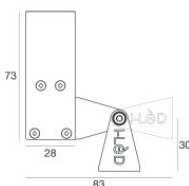

posizione installativa: soffitto; tipo installazione: cartongesso L=577mm, H=89mm, D=69.5mm.
Materiale:alluminio, colore:Anodised aluminium, lavorazione:anodizzazione.

Code

98434

Paseo_X DALI | Lines | Accessories
97256M60

Controcassa

posizione installativa: parete; tipo installazione: muratura L=577mm, H=66mm, D=32mm.

Materiale: alluminio, colore: Anodised aluminium, lavorazione: anodizzazione.

Code

98839

Controcassa

posizione installativa: parete; tipo installazione: muratura L=581mm, H=91mm, D=64.5mm.