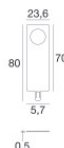

Chiave - Chiave estrazione Paseo

Materiale:acciaio inossidabile --, colore:acciaio.

Code

98475