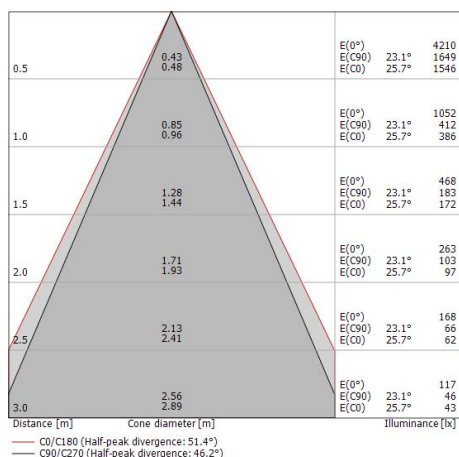

Prodotto impiegabile per installazioni in zone costiere ad alta salinità e con elevata esposizione agli agenti atmosferici.

Il corpo dell'apparecchio, realizzato in policarbonato uv resistente, presenta una finitura di colore transparent; il diffusore è prodotto in policarbonato uv resistente.

Il grado di protezione è IP67; il peso complessivo è di 0.39 kg.

La potenza assorbita dall'apparecchio è di 7.7 W Il cavo per l'alimentazione è incluso e presenta una lunghezza di 0.25 m.

L'apparecchio presenta una classe di isolamento II ed è installabile a parete, soffitto o pavimento su muratura con controcassa cod. 98843.

Conforme alla norma EN 60598-1 e alle relative prescrizioni particolari.

Classe di efficienza energetica

Questo prodotto contiene 12 sorgenti luminose di classe di efficienza energetica D.

Caratteristiche Illuminotecniche

Flusso luminoso apparecchio	829 lm
Potenza reale apparecchio	7.7 W
Efficienza reale apparecchio	107 lm/W
Temperatura di colore	2700 K
Indice di resa cromatica	80 Ra
Temperatura standard dell'ambiente di esercizio	-20 / +50°C
Temperatura tipica sul vetro	40°C

LED Life / Failure Ratio

L70 B10 C0 1240219h (at Tj 65 Ta 25)
L80 B10 C0 745627h (at Tj 65 Ta 25)
L90 B10 C0 309367h (at Tj 65 Ta 25)

UGR

UGR axial	15.3
UGR transversal	17.9
X=4H | Y=8H	S=0.25H
Reflection factor	70/50/20

OPTICAL

Ottica C90/C270	46°
Ottica C0/C180	51°
Light distribution simmetry	Symmetrical 2 assis