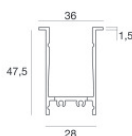

Code

98475

Controcassa

posizione installativa: pavimento; tipo installazione: muratura L=576mm, H=49mm, D=36mm.
Materiale:alluminio, colore:Anodised aluminium, lavorazione:anodizzazione.

Code

98430

Controcassa

posizione installativa: pavimento; tipo installazione: muratura L=577mm, H=49mm, D=28mm.
Materiale:alluminio, colore:Anodised aluminium, lavorazione:anodizzazione.

Code

98468

Controcassa

posizione installativa: pavimento; tipo installazione: muratura L=577mm, H=29.8mm, D=28mm.
Materiale:alluminio, colore:Anodised aluminium, lavorazione:anodizzazione.