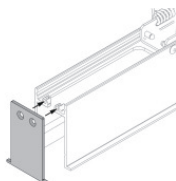

Paseo_X DALI | Lines | Accessories
97256M60

Cavo e connettore - DMX - Conn. M.5 pin M12 + M.5 pin XLR (L 5m)
 Lunghezza 5000 mm; isolamento doppio; sezione 0.25 mm²; pressacavo: no.

Code
98493

Cavo e connettore - DMX - Conn. M.5 pin M12 + F.3 pin XLR (L 5m)
 Lunghezza 5000 mm; isolamento doppio; pressacavo: no.

Code
98494

Tappo - Due tappi chiusura profilo

Code
98553

Tappo

Code
98554

Tappo

Code
98466

Tappo