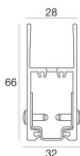

posizione installativa: pavimento; tipo installazione: muratura L=577mm, H=49mm, D=28mm.
Materiale:alluminio, colore:Anodised aluminium, lavorazione:anodizzazione.

Code

98468

Controcassa

posizione installativa: pavimento; tipo installazione: muratura L=577mm, H=29.8mm, D=28mm.
Materiale:alluminio, colore:Anodised aluminium, lavorazione:anodizzazione.

Code

98472

Controcassa

posizione installativa: soffitto; tipo installazione: cartongesso L=577mm, H=55.5mm, D=36mm.
Materiale:alluminio, colore:Anodised aluminium, lavorazione:anodizzazione.

Code

98435

Controcassa

posizione installativa: soffitto; tipo installazione: cartongesso L=577mm, H=89mm, D=69.5mm.
Materiale:alluminio, colore:Anodised aluminium, lavorazione:anodizzazione.

Code

98434

Paseo_X DALI | Lines | Accessories
97256M60

Controcassa

posizione installativa: parete; tipo installazione: muratura L=577mm, H=66mm, D=32mm.

Materiale: alluminio, colore: Anodised aluminium, lavorazione: anodizzazione.

Code

98839

Controcassa

posizione installativa: parete; tipo installazione: muratura L=581mm, H=91mm, D=64.5mm.