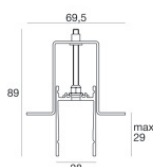

posizione installativa: pavimento; tipo installazione: muratura L=577mm, H=49mm, D=28mm.
Materiale:alluminio, colore:Anodised aluminium, lavorazione:anodizzazione.

Code

98468

Controcassa

posizione installativa: pavimento; tipo installazione: muratura L=577mm, H=29.8mm, D=28mm.
Materiale:alluminio, colore:Anodised aluminium, lavorazione:anodizzazione.

Code

98472

Controcassa

posizione installativa: soffitto; tipo installazione: cartongesso L=577mm, H=55.5mm, D=36mm.
Materiale:alluminio, colore:Anodised aluminium, lavorazione:anodizzazione.

Code

98435

Controcassa

posizione installativa: soffitto; tipo installazione: cartongesso L=577mm, H=89mm, D=69.5mm.
Materiale:alluminio, colore:Anodised aluminium, lavorazione:anodizzazione.

Code

98434

Paseo_X DALI | Lines | Accessories
97256M60

Controcassa

posizione installativa: parete; tipo installazione: muratura L=577mm, H=66mm, D=32mm.

Materiale: alluminio, colore: Anodised aluminium, lavorazione: anodizzazione.

Code

98839

Controcassa

posizione installativa: parete; tipo installazione: muratura L=581mm, H=91mm, D=64.5mm.