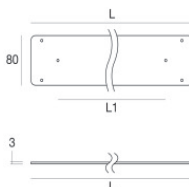

Controcassa

posizione installativa: parete; tipo installazione: muratura L=577mm, H=66mm, D=32mm.

Materiale: alluminio, colore: Anodised aluminium, lavorazione: anodizzazione.

Code

98839

Controcassa

posizione installativa: parete; tipo installazione: muratura L=581mm, H=91mm, D=64.5mm.

Materiale: alluminio, colore: Anodised aluminium, lavorazione: anodizzazione.

Code

98843

Kit di fissaggio

Materiale: Policarbonato UV Resistente, colore: Transparent.

Code

98771

Base per fissaggio - Base di fissaggio