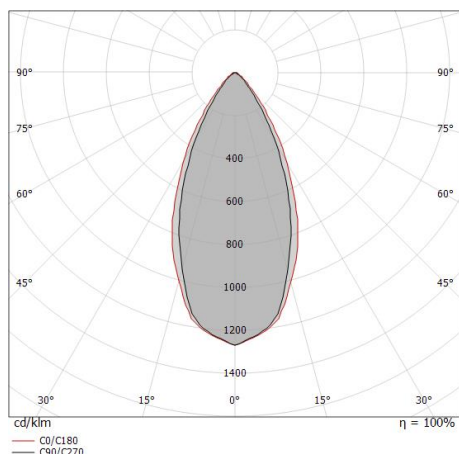

Prodotto impiegabile per installazioni in zone costiere ad alta salinità e con elevata esposizione agli agenti atmosferici.

Il corpo dell'apparecchio, realizzato in policarbonato uv resistente, presenta una finitura di colore transparent; il diffusore è prodotto in policarbonato uv resistente.

Il grado di protezione è IP67; il peso complessivo è di 0.39 kg.

La potenza assorbita dall'apparecchio è di 7.7 W Il cavo per l'alimentazione è incluso e presenta una lunghezza di 0.25 m.

L'apparecchio presenta una classe di isolamento II ed è installabile a parete, soffitto o pavimento su muratura con controcassa cod. 98843.

Conforme alla norma EN 60598-1 e alle relative prescrizioni particolari.

Classe di efficienza energetica

Questo prodotto contiene 12 sorgenti luminose di classe di efficienza energetica D.

Caratteristiche Illuminotecniche

Flusso luminoso apparecchio	829 lm
Potenza reale apparecchio	7.7 W
Efficienza reale apparecchio	107 lm/W
Temperatura di colore	2700 K
Indice di resa cromatica	80 Ra
Temperatura standard dell'ambiente di esercizio	-20 / +50°C
Temperatura tipica sul vetro	40°C

LED Life / Failure Ratio

L70 B10 C0 1240219h (at Tj 65 Ta 25)
L80 B10 C0 745627h (at Tj 65 Ta 25)
L90 B10 C0 309367h (at Tj 65 Ta 25)

UGR

UGR axial	15.3
UGR transversal	17.9
X=4H | Y=8H	S=0.25H
Reflection factor	70/50/20

OPTICAL

Ottica C90/C270	46°
Ottica C0/C180	51°
Light distribution simmetry	Symmetrical 2 assis