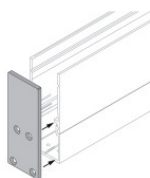

Paseo_X DALI | Lines | Accessories
97256M60

Cavo e connettore - DMX - Conn. M.5 pin M12 + M.5 pin XLR (L 5m)
 Lunghezza 5000 mm; isolamento doppio; sezione 0.25 mm²; pressacavo: no.

Code
98493

Cavo e connettore - DMX - Conn. M.5 pin M12 + F.3 pin XLR (L 5m)
 Lunghezza 5000 mm; isolamento doppio; pressacavo: no.

Code
98494

Tappo - Due tappi chiusura profilo

Code
98553

Tappo

Code
98554

Tappo

Code
98466

Tappo