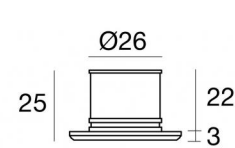

Lampada a parete | 1 x powerLED 1 W DC 350 mA
CRI 80
96978M07

□40

29

Dati tecnici	
Tipologia	Incasso con flangia -
Posizione installativa	Parete - Soffitto
Ambiente installativo	Outdoor
Sorgente luminosa	Tecnologia LED
Struttura del circuito	powerLED
Ottica	Asymmetric Wallwasher
Direzione emissione luminosa	verso il basso
Potenza nominale	1 W DC
Flusso luminoso sorgente	145 lm
Range di tensione in ingresso	350mA
CCT / Tonalità	2700 K
Indice di resa cromatica	80 Ra
C.C. / C.V.	CC
Classe di isolamento	3
IP	IP66
IK	IK10
Prova del filo incandescente	850°
Montaggio diretto su superfici normalmente infiammabili	Si
CE	Si
Driver incluso	No
Articolo dimmerabile	DALI - 1-10V
Orientabilità	No
Basculante	No
Calpestabilità	No
Carrabilità	No
Cavo incluso	Si
Lunghezza del cavo	1 m
Resinatura	Si
Tipologia di emissione luminosa	Singola emissione
Peso netto	0.077 Kg
Protezione scariche elettrostatiche	No
Protezione surge	No
Caratteristiche tecnologiche prodotto	Acquastop - TVS