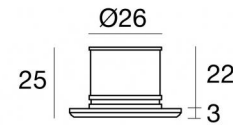

Lampada a parete | 1 x powerLED 1 W DC 350 mA
CRI 80
96977M07

□40

29

Dati tecnici	
Tipologia	Lampada a parete - Step
Posizione installativa	Parete - Soffitto
Ambiente installativo	Outdoor
Sorgente luminosa	Tecnologia LED
Struttura del circuito	powerLED
Ottica	Asymmetric Wallwasher
Direzione emissione luminosa	verso il basso
Potenza nominale	1 W DC
Flusso luminoso sorgente	145 lm
Range di tensione in ingresso	350mA
CCT / Tonalità	2700 K
Indice di resa cromatica	80 Ra
C.C. / C.V.	CC
Classe di isolamento	3
IP	IP66
IK	IK10
Prova del filo incandescente	850°
Montaggio diretto su superfici normalmente infiammabili	Si
CE	Si
Driver incluso	No
Articolo dimmerabile	DALI - 1-10V
Orientabilità	No
Basculante	No
Calpestabilità	No
Carrabilità	No
Cavo incluso	Si
Lunghezza del cavo	1 m
Resinatura	Si
Tipologia di emissione luminosa	Singola emissione
Peso netto	0.04 Kg
Protezione scariche elettrostatiche	No
Protezione surge	No
Caratteristiche tecnologiche prodotto	Acquastop - TVS