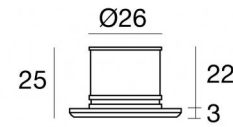

Lampada a parete | 1 x powerLED 1 W DC 350 mA  
CRI 80  
96976W07

□40

29

Dati tecnici	
Tipologia	Incasso con flangia -
Posizione installativa	Parete - Soffitto
Ambiente installativo	Outdoor
Sorgente luminosa	Tecnologia LED
Struttura del circuito	powerLED
Ottica	Asymmetric Wallwasher
Direzione emissione luminosa	verso il basso
Potenza nominale	1 W DC
Flusso luminoso sorgente	154 lm
Range di tensione in ingresso	350mA
CCT / Tonalità	3000 K
Indice di resa cromatica	80 Ra
C.C. / C.V.	CC
Classe di isolamento	3
IP	IP66
IK	IK10
Prova del filo incandescente	850°
Montaggio diretto su superfici normalmente infiammabili	Si
CE	Si
Driver incluso	No
Articolo dimmerabile	DALI - 1-10V
Orientabilità	No
Basculante	No
Calpestabilità	No
Carrabilità	No
Cavo incluso	Si
Lunghezza del cavo	1 m
Resinatura	Si
Tipologia di emissione luminosa	Singola emissione
Peso netto	0.077 Kg
Protezione scariche elettrostatiche	No
Protezione surge	No
Caratteristiche tecnologiche prodotto	Acquastop - TVS