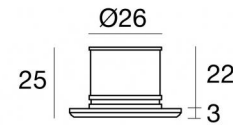

Lampada a parete | 1 x powerLED 1 W DC 350 mA
CRI 80
96976N07

□40

29

Dati tecnici	
Tipologia	Incasso con flangia -
Posizione installativa	Parete - Soffitto
Ambiente installativo	Outdoor
Sorgente luminosa	Tecnologia LED
Struttura del circuito	powerLED
Ottica	Asymmetric Wallwasher
Direzione emissione luminosa	verso il basso
Potenza nominale	1 W DC
Flusso luminoso sorgente	165 lm
Range di tensione in ingresso	350mA
CCT / Tonalità	4000 K
Indice di resa cromatica	80 Ra
C.C. / C.V.	CC
Classe di isolamento	3
IP	IP66
IK	IK10
Prova del filo incandescente	850°
Montaggio diretto su superfici normalmente infiammabili	Si
CE	Si
Driver incluso	No
Articolo dimmerabile	DALI - 1-10V
Orientabilità	No
Basculante	No
Calpestabilità	No
Carrabilità	No
Cavo incluso	Si
Lunghezza del cavo	1 m
Resinatura	Si
Tipologia di emissione luminosa	Singola emissione
Peso netto	0.077 Kg
Protezione scariche elettrostatiche	No
Protezione surge	No
Caratteristiche tecnologiche prodotto	Acquastop - TVS