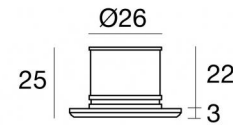

Lampada a parete | 1 x powerLED 1 W DC 350 mA
CRI 80
96976M07

□40

29

Dati tecnici	
Tipologia	Incasso con flangia -
Posizione installativa	Parete - Soffitto
Ambiente installativo	Outdoor
Sorgente luminosa	Tecnologia LED
Struttura del circuito	powerLED
Ottica	Asymmetric Wallwasher
Direzione emissione luminosa	verso il basso
Potenza nominale	1 W DC
Flusso luminoso sorgente	145 lm
Range di tensione in ingresso	350mA
CCT / Tonalità	2700 K
Indice di resa cromatica	80 Ra
C.C. / C.V.	CC
Classe di isolamento	3
IP	IP66
IK	IK10
Prova del filo incandescente	850°
Montaggio diretto su superfici normalmente infiammabili	Si
CE	Si
Driver incluso	No
Articolo dimmerabile	DALI - 1-10V
Orientabilità	No
Basculante	No
Calpestabilità	No
Carrabilità	No
Cavo incluso	Si
Lunghezza del cavo	1 m
Resinatura	Si
Tipologia di emissione luminosa	Singola emissione
Peso netto	0.077 Kg
Protezione scariche elettrostatiche	No
Protezione surge	No
Caratteristiche tecnologiche prodotto	Acquastop - TVS