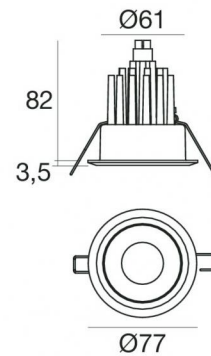

Downlights | 198-264 V  
4 x powerLEDs 8 W DC 630 mA  
**96636W60**

**KIT**  
LED lamp  
+ Driver

65

Dati tecnici	
Tipologia	Incasso senza flangia
Posizione installativa	Soffitto
Ambiente installativo	Indoor
Tensione nominale di ingresso	220 - 240 V AC
Range di tensione in ingresso	198 - 264 V AC
	50 - 60 Hz
	AC
Classe di isolamento	2
IP	IP40
Prova del filo incandescente	850°
Montaggio diretto su superfici normalmente infiammabili	Si
CE	Si
Driver incluso	Driver
Articolo dimmerabile	No
Orientabilità	No
Basculante	No
Calpestabilità	No
Carrabilità	No
Cavo incluso	Si
Lunghezza del cavo	0.30 m
Resinatura	No
Tipologia di emissione luminosa	Singola emissione
Peso netto	0.35 Kg
Protezione scariche elettrostatiche	No
Protezione surge	No

Finitura Finitura corpo	
Materiale	alluminio
Colore	Text white (R9003)
Lavorazione	verniciatura

Elettronica compresa nel kit	
<b>99129_KIT</b>	
On/Off Driver 198~264V AC (1 art.)	
Classe Isolamento Elettrico 2	