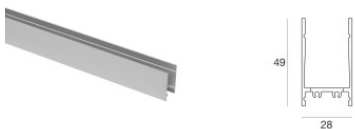

Controcassa
posizione installativa: pavimento; tipo installazione: muratura L=577mm, H=49mm, D=28mm.
Materiale:alluminio, colore:Anodised aluminium, lavorazione:anodizzazione.

Code
98468