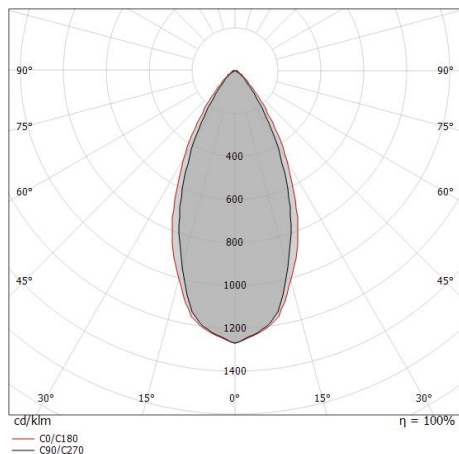

Resa luminosa apparecchio (LOR)	73 %
Flusso luminoso sorgente	1212 lm
Flusso luminoso apparecchio	890 lm
Potenza reale apparecchio	7.7 W
Efficienza reale apparecchio	115 lm/W
Temperatura di colore	3000 K
Deviazione standard di corrispondenza colore	1.5 Step
Indice di resa cromatica	80 Ra
Temperatura standard dell'ambiente di esercizio	-20 / +50°C
Temperatura tipica sul vetro	40°C

LED Life / Failure Ratio

- L70 B10 C0 1240219h (at Tj 65 Ta 25)
- L80 B10 C0 745627h (at Tj 65 Ta 25)
- L90 B10 C0 309367h (at Tj 65 Ta 25)

UGR

UGR axial	15.6
UGR transversal	18.2
X=4H Y=8H	S=0.25H
Reflection factor	70/50/20

OPTICAL

Ottica C90/C270	46°
Ottica C0/C180	51°
Light distribution simmetry	Symmetrical 2 assis

Distance [m]	Cone diameter [m]	Half-peak divergence [°]	E(0°)	E(C90)	E(C0)	Illuminance [lx]
0.5	0.43 0.48	51.4° 46.2°	4522	1771	1660	
1.0	0.85 0.96	51.4° 46.2°	1131	443	415	
1.5	1.28 1.44	51.4° 46.2°	502	197	184	
2.0	1.71 1.83	51.4° 46.2°	283	111	104	
2.5	2.13 2.41	51.4° 46.2°	181	71	66	
3.0	2.56 2.89	51.4° 46.2°	126	49	46	