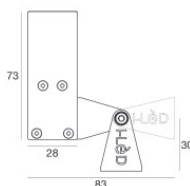

Controcassa
 posizione installativa: soffitto; tipo installazione: cartongesso L=577mm, H=89mm, D=69.5mm.
 Materiale:alluminio, colore:Anodised aluminium, lavorazione:anodizzazione.

Code
98434

Paseo_X ON/OFF | Lines | Accessories
96196W60

Controcassa

posizione installativa: parete; tipo installazione: muratura L=577mm, H=66mm, D=32mm.

Materiale: alluminio, colore: Anodised aluminium, lavorazione: anodizzazione.

Code

98839

Controcassa

posizione installativa: parete; tipo installazione: muratura L=581mm, H=91mm, D=64.5mm.