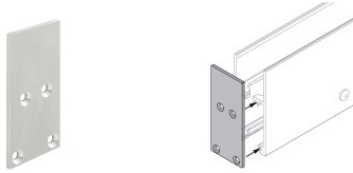

Cavo e connettore - DMX - Conn. M.5 pin M12 + F.3 pin XLR (L 5m)
 Lunghezza 5000 mm; isolamento doppio; pressacavo: no.

Code
98494

Tappo - Due tappi chiusura profilo

Code
98553

Tappo

Code
98554

Tappo

Code
98466

Tappo

Code
98465

Tappo

Code
98464

Tappo
 Materiale:alluminio, colore:Anodised aluminium, lavorazione:anodizzazione.

Code
98876

Paseo_X ON/OFF | Lines | Accessories
96196W60

Tappo
 Materiale:alluminio, colore:Anodised aluminium, lavorazione:anodizzazione.

Code
98840

Tappo
 Materiale:alluminio, colore:Anodised aluminium, lavorazione:anodizzazione.

Code
98841

Chiave - Chiave estrazione Paseo
 Materiale:acciaio inossidabile --, colore:acciaio.

Code
98475

Controcassa
 posizione installativa: pavimento; tipo installazione: muratura L=576mm, H=49mm, D=36mm.
 Materiale:alluminio, colore:Anodised aluminium, lavorazione:anodizzazione.