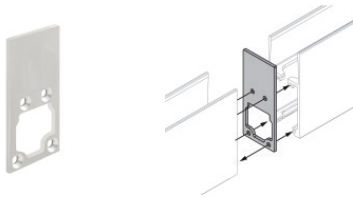

Cavo e connettore - DMX - Conn. M.5 pin M12 + F.3 pin XLR (L 5m)
 Lunghezza 5000 mm; isolamento doppio; pressacavo: no.

Code
98494

Tappo - Due tappi chiusura profilo

Code
98553

Tappo

Code
98554

Tappo

Code
98466

Tappo

Code
98465

Tappo

Code
98464

Tappo
 Materiale:alluminio, colore:Anodised aluminium, lavorazione:anodizzazione.

Code
98876

Paseo_X ON/OFF | Lines | Accessories
96196W60

Tappo
 Materiale:alluminio, colore:Anodised aluminium, lavorazione:anodizzazione.

Code
98840

Tappo
 Materiale:alluminio, colore:Anodised aluminium, lavorazione:anodizzazione.

Code
98841

Chiave - Chiave estrazione Paseo
 Materiale:acciaio inossidabile --, colore:acciaio.

Code
98475

Controcassa
 posizione installativa: pavimento; tipo installazione: muratura L=576mm, H=49mm, D=36mm.
 Materiale:alluminio, colore:Anodised aluminium, lavorazione:anodizzazione.