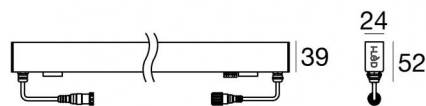

Elementi lineari | 100-240 V AC /100-240 V DC
12 x powerLED 7 W DC - 7.7 W AC | CRI 80
96196W60

Dati tecnici	
Tipologia	Frameless
Posizione installativa	Parete - Soffitto -
Ambiente installativo	Outdoor
Sorgente luminosa	Tecnologia LED
Struttura del circuito	powerLED
Ottica	Medium Wide Flood
Direzione emissione luminosa	frontale
Potenza nominale	7 W DC
Potenza totale	7.7 W
Flusso luminoso sorgente	1212 lm
Tensione nominale di ingresso	220 - 240 V AC
Range di tensione in ingresso	100 - 240 V AC
Frequenza	50 - 60 Hz
CCT / Tonalità	3000 K
Indice di resa cromatica	80 Ra
C.C. / C.V.	AC
Classe di isolamento	2
IP	IP67
IK	IK08
Prova del filo incandescente	850°
Montaggio diretto su superfici normalmente infiammabili	Si
CE	Si
Driver incluso	Driver
Articolo dimmerabile	No
Orientabilità	No
Basculante	No
Calpestabilità	Si
Carrabilità	No
Cavo incluso	Si
Lunghezza del cavo	0.25 m
Resinatura	No
Tipologia di emissione luminosa	Singola emissione
Peso netto	0.39 Kg
Protezione scariche elettrostatiche	4 KV
Protezione surge	6 KV
Caratteristiche tecnologiche prodotto	TCS - UV Resistant

Connettore cavo	Male Plug 4 pin M12
IP (locked condition)	67

Elementi lineari | 100-240 V AC /100-240 V DC | 12 x powerLED 7 W DC - 7.7 W AC | CRI 80 | Base 96196W60

Elementi lineari a singola emissione per applicazione outdoor. La sorgente luminosa LED, di colore bianco caldo, con distribuzione luminosa Medium Wide Flood, è composta da 12 LED powered, con una CCT 3000 K ed un CRI 80; il flusso luminoso della sorgente è di 1212 lm, con un'efficienza nominale di 173.1 lm/W.