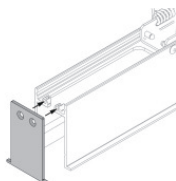

Cavo e connettore - DMX - Conn. M.5 pin M12 + F.3 pin XLR (L 5m)
 Lunghezza 5000 mm; isolamento doppio; pressacavo: no.

Code
98494

Tappo - Due tappi chiusura profilo

Code
98553

Tappo

Code
98554

Tappo

Code
98466