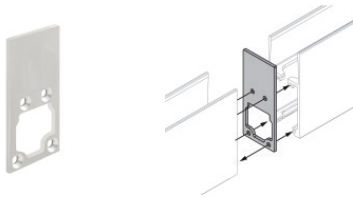

Tappo
Materiale:alluminio, colore:Anodised aluminium, lavorazione:anodizzazione.

Code
98841