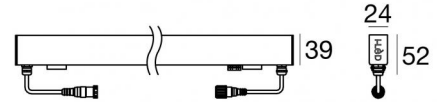

Elementi lineari | 100-240 V AC /100-240 V DC
12 x powerLED 7 W DC - 7.7 W AC | CRI 80
96196M08

| Dati tecnici | |
|---|---------------------|
| Tipologia | Frameless |
| Posizione installativa | Parete - Soffitto - |
| Ambiente installativo | Outdoor |
| Sorgente luminosa | Tecnologia LED |
| Struttura del circuito | powerLED |
| Ottica | Narrow Spot |
| Direzione emissione luminosa | frontale |
| Potenza nominale | 7 W DC |
| Potenza totale | 7.7 W |
| Tensione nominale di ingresso | 220 - 240 V AC |
| Range di tensione in ingresso | 100 - 240 V AC |
| Frequenza | 50 - 60 Hz |
| CCT / Tonalità | 2700 K |
| Indice di resa cromatica | 80 Ra |
| C.C. / C.V. | AC |
| Classe di isolamento | 2 |
| IP | IP67 |
| IK | IK08 |
| Prova del filo incandescente | 850° |
| Montaggio diretto su superfici normalmente infiammabili | Si |
| CE | Si |
| Driver incluso | Driver |
| Articolo dimmerabile | No |
| Orientabilità | No |
| Basculante | No |
| Calpestabilità | Si |
| Carrabilità | No |
| Cavo incluso | Si |
| Lunghezza del cavo | 0.25 m |
| Resinatura | No |
| Tipologia di emissione luminosa | Singola emissione |
| Peso netto | 0.39 Kg |
| Protezione scariche elettrostatiche | 4 KV |
| Protezione surge | 6 KV |
| Caratteristiche tecnologiche prodotto | TCS - UV Resistant |