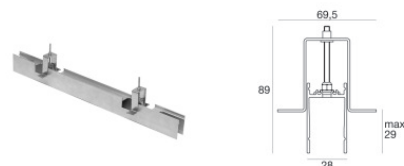

Controcassa
posizione installativa: soffitto; tipo installazione: cartongesso L=577mm, H=89mm, D=69.5mm.
Materiale:alluminio, colore:Anodised aluminium, lavorazione:anodizzazione.

Code
98434