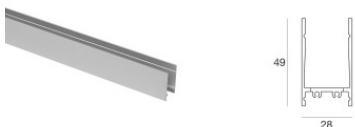

Controcassa
posizione installativa: pavimento; tipo installazione: muratura L=577mm, H=49mm, D=28mm.
Materiale:alluminio, colore:Anodised aluminium, lavorazione:anodizzazione.

Code
98468