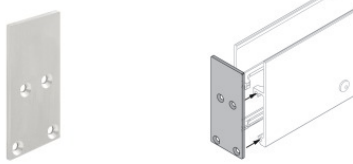

Paseo_X ON/OFF | Lines | Accessories
96196M08

Tappo
Materiale:alluminio, colore:Anodised aluminium, lavorazione:anodizzazione.

Code
98840