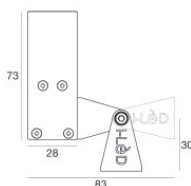

Paseo_X ON/OFF | Lines | Accessories
96196M08

Controcassa

posizione installativa: parete; tipo installazione: muratura L=577mm, H=66mm, D=32mm.

Materiale:alluminio, colore:Anodised aluminium, lavorazione:anodizzazione.

Code

98839

Controcassa

posizione installativa: parete; tipo installazione: muratura L=581mm, H=91mm, D=64.5mm.

Materiale:alluminio, colore:Anodised aluminium, lavorazione:anodizzazione.

Code

98843

Kit di fissaggio