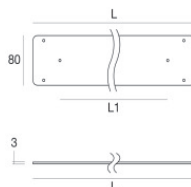

Base per fissaggio - Base di fissaggio

Materiale:Acciaio AISI 304, colore:acciaio.

Code

98772