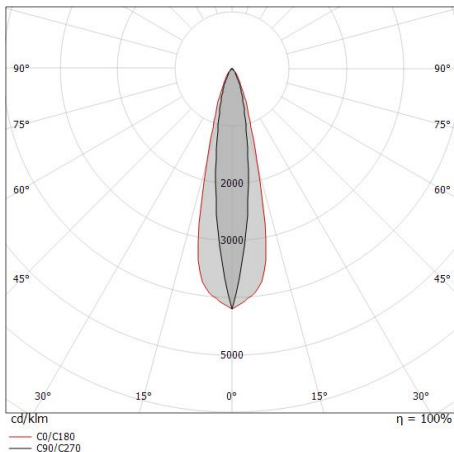

| | |
|---|-------------|
| Flusso luminoso apparecchio | 644 lm |
| Potenza reale apparecchio | 7.7 W |
| Efficienza reale apparecchio | 83 lm/W |
| Temperatura di colore | 2700 K |
| Indice di resa cromatica | 80 Ra |
| Temperatura standard dell'ambiente di esercizio | -20 / +50°C |
| Temperatura tipica sul vetro | 40°C |

LED Life / Failure Ratio

| |
|---------------------------------------|
| L70 B10 C0 1240219h (at Tj 65 Ta 25) |
| L80 B10 C0 745627h (at Tj 65 Ta 25) |
| L90 B10 C0 309367h (at Tj 65 Ta 25) |

UGR

| | |
|-------------------|----------|
| UGR axial | 11.1 |
| UGR transversal | 11.7 |
| X=4H Y=8H | S=0.25H |
| Reflection factor | 70/50/20 |

OPTICAL

| | |
|-----------------------------|---------------------|
| Ottica C90/C270 | 15° |
| Ottica C0/C180 | 28° |
| Light distribution simmetry | Symmetrical 2 assis |

| Distance [m] | Cone diameter [m] | illuminance [lx] |
|--------------|-------------------|---|
| 0.5 | 0.16 0.25 | E(0°) 10804 E(C90) 7.7° 5286 E(C0) 13.8° 4983 |
| 1.0 | 0.27 0.49 | E(0°) 2701 E(C90) 7.7° 1322 E(C0) 13.8° 1246 |
| 1.5 | 0.41 0.74 | E(0°) 1200 E(C90) 7.7° 567 E(C0) 13.8° 554 |
| 2.0 | 0.54 0.98 | E(0°) 675 E(C90) 7.7° 330 E(C0) 13.8° 311 |
| 2.5 | 0.68 1.23 | E(0°) 432 E(C90) 7.7° 211 E(C0) 13.8° 199 |
| 3.0 | 0.81 1.47 | E(0°) 300 E(C90) 7.7° 147 E(C0) 13.8° 138 |