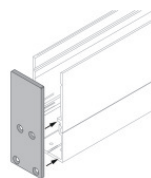

Code
98357

Tappo
Materiale:alluminio, colore:Anodised aluminium, lavorazione:anodizzazione.

Code
98876

Tappo - Due tappi chiusura profilo

Code
98553

Controcassa
posizione installativa: pavimento; tipo installazione: muratura L=1453mm, H=49mm, D=28mm.
Materiale:alluminio, colore:Anodised aluminium, lavorazione:anodizzazione.

Code
98470

Tappo

Code
98466

Tappo

Code
98554

Controcassa
posizione installativa: pavimento; tipo installazione: muratura L=1453mm, H=29.8mm, D=28mm.
Materiale:alluminio, colore:Anodised aluminium, lavorazione:anodizzazione.