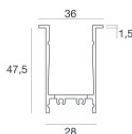

Controcassa
posizione installativa: parete; tipo installazione: muratura L=1457mm, H=91mm, D=64.5mm.
Materiale:alluminio, colore:Anodised aluminium, lavorazione:anodizzazione.

Code
98845

Controcassa - controcassa per incasso al suolo
posizione installativa: pavimento; tipo installazione: cartongesso L=1453mm, H=49mm, D=36mm.
Materiale:alluminio, colore:Anodised aluminium, lavorazione:anodizzazione.