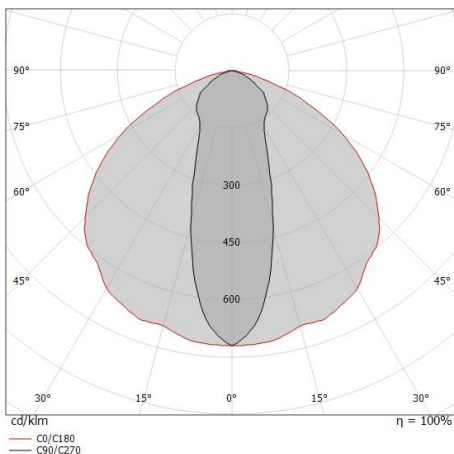

Resa luminosa apparecchio (LOR)	77 %
Flusso luminoso sorgente	2079 lm
Flusso luminoso apparecchio	1605 lm
Potenza reale apparecchio	24 W
Efficienza reale apparecchio	66 lm/W
Temperatura di colore	3000 K
Deviazione standard di corrispondenza colore	3 Step MacAdam
Indice di resa cromatica	80 Ra
Temperatura standard dell'ambiente di esercizio	-20 / +50°C
Temperatura tipica sul vetro	40°C

LED Life / Failure Ratio

L70 B20 C0 73000h

UGR

UGR transversal	26.3
UGR axial	20.4
X=4H Y=8H	S=0.25H
Reflection factor	70/50/20

OPTICAL

Ottica C0/C180	117°
Ottica C90/C270	34°
Light distribution simmetry	Symmetrical 2 assis