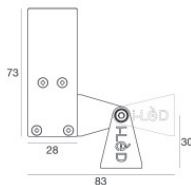

Controcassa
posizione installativa: parete; tipo installazione: muratura L=1457mm, H=91mm, D=64.5mm.
Materiale:alluminio, colore:Anodised aluminium, lavorazione:anodizzazione.

Code
98845

Controcassa - controcassa per incasso al suolo
posizione installativa: pavimento; tipo installazione: cartongesso L=1453mm, H=49mm, D=36mm.
Materiale:alluminio, colore:Anodised aluminium, lavorazione:anodizzazione.