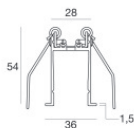

Code
98357

Tappo
Materiale:alluminio, colore:Anodised aluminium, lavorazione:anodizzazione.

Code
98876

Tappo - Due tappi chiusura profilo

Code
98553

Controcassa
posizione installativa: pavimento; tipo installazione: muratura L=1453mm, H=49mm, D=28mm.
Materiale:alluminio, colore:Anodised aluminium, lavorazione:anodizzazione.

Code
98470

Tappo

Code
98466

Tappo

Code
98554

Controcassa
posizione installativa: pavimento; tipo installazione: muratura L=1453mm, H=29.8mm, D=28mm.
Materiale:alluminio, colore:Anodised aluminium, lavorazione:anodizzazione.

Code
98474

Paseo_L on/off | Lines | Accessories
96152W20

Controcassa - controcassa per installazione in controsoffitto
posizione installativa: pavimento; tipo installazione: cartongesso L=1455mm, H=55.5mm, D=36mm.
Materiale:alluminio, colore:Anodised aluminium, lavorazione:anodizzazione.