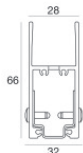

Code
99216

Cavo e connettore - 24V DC 190-250V AC - Conn. F.4 pin M12 (L 5m)
Lunghezza 5000 mm; isolamento doppio; pressacavo: no; colori: bianco - nero - blu - marrone.

Code
89190

Kit di fissaggio
Materiale:Policarbonato UV Resistente, colore:Transparent.

Code
98771

Base per fissaggio - Base di fissaggio
Materiale:Acciaio AISI 304, colore:acciaio.

Code
98773

Controcassa
posizione installativa: parete; tipo installazione: muratura L=1453mm, H=66mm, D=32mm.
Materiale:alluminio, colore:Anodised aluminium, lavorazione:anodizzazione.