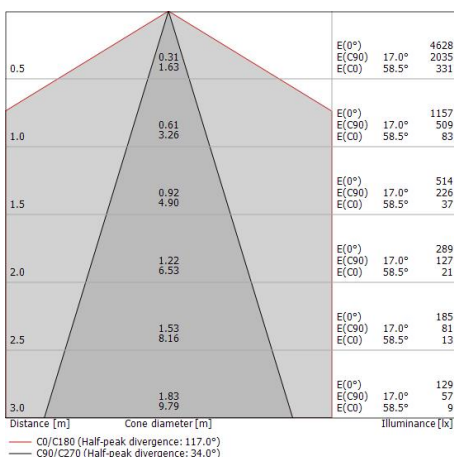

Elementi lineari | 85-277 V | 264 topLED 22 W DC - 24 W AC | CRI 80 | Base
96152W20

Elementi lineari a singola emissione per applicazione outdoor. La sorgente luminosa LED, di colore bianco caldo, con distribuzione luminosa Medium Flood, è composta da 264 LED topled, con una CCT 3000 K ed un CRI 80; il flusso luminoso della sorgente è di 2079 lm, con un'efficienza nominale di 94.5 lm/W.

Resa luminosa apparecchio (LOR)	77 %
Flusso luminoso sorgente	2079 lm
Flusso luminoso apparecchio	1605 lm
Potenza reale apparecchio	24 W
Efficienza reale apparecchio	66 lm/W
Temperatura di colore	3000 K
Deviazione standard di corrispondenza colore	3 Step MacAdam
Indice di resa cromatica	80 Ra
Temperatura standard dell'ambiente di esercizio	-20 / +50°C
Temperatura tipica sul vetro	40°C

LED Life / Failure Ratio

L70 B20 C0 73000h

UGR

UGR transversal	26.3
UGR axial	20.4
X=4H Y=8H	S=0.25H
Reflection factor	70/50/20

OPTICAL

Ottica C0/C180	117°
Ottica C90/C270	34°
Light distribution simmetry	Symmetrical 2 assis