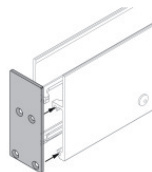

Tappo
Materiale:alluminio, colore:Anodised aluminium, lavorazione:anodizzazione.

Code
98840