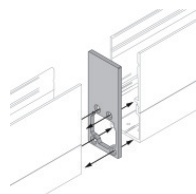

Code
98357

Tappo
Materiale:alluminio, colore:Anodised aluminium, lavorazione:anodizzazione.

Code
98876

Tappo - Due tappi chiusura profilo

Code
98553

Controcassa
posizione installativa: pavimento; tipo installazione: muratura L=1453mm, H=49mm, D=28mm.
Materiale:alluminio, colore:Anodised aluminium, lavorazione:anodizzazione.

Code
98470

Tappo

Code
98466

Tappo

Code
98554

Controcassa
posizione installativa: pavimento; tipo installazione: muratura L=1453mm, H=29.8mm, D=28mm.
Materiale:alluminio, colore:Anodised aluminium, lavorazione:anodizzazione.