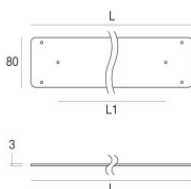

Code
99216

Cavo e connettore - 24V DC 190-250V AC - Conn. F.4 pin M12 (L 5m)
Lunghezza 5000 mm; isolamento doppio; pressacavo: no; colori: bianco - nero - blu - marrone.

Code
89190

Kit di fissaggio
Materiale:Policarbonato UV Resistente, colore:Transparent.

Code
98771

Base per fissaggio - Base di fissaggio
Materiale:Acciaio AISI 304, colore:acciaio.

Code
98773

Controcassa
posizione installativa: parete; tipo installazione: muratura L=1453mm, H=66mm, D=32mm.
Materiale:alluminio, colore:Anodised aluminium, lavorazione:anodizzazione.