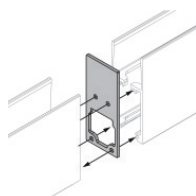

Tappo
Materiale:alluminio, colore:Anodised aluminium, lavorazione:anodizzazione.

Code
98841