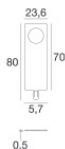

Paseo_L on/off | Lines | Accessories
96152W20

Chiave - Chiave estrazione Paseo
Materiale:acciaio inossidabile --, colore:acciaio.

Code
98475