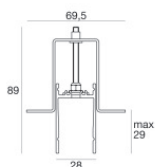

Code
98357

Tappo
Materiale:alluminio, colore:Anodised aluminium, lavorazione:anodizzazione.

Code
98876

Tappo - Due tappi chiusura profilo

Code
98553

Controcassa
posizione installativa: pavimento; tipo installazione: muratura L=1453mm, H=49mm, D=28mm.
Materiale:alluminio, colore:Anodised aluminium, lavorazione:anodizzazione.

Code
98470

Tappo

Code
98466

Tappo

Code
98554

Controcassa
posizione installativa: pavimento; tipo installazione: muratura L=1453mm, H=29.8mm, D=28mm.
Materiale:alluminio, colore:Anodised aluminium, lavorazione:anodizzazione.

Code
98474

Paseo_L on/off | Lines | Accessories
96152W20

Controcassa - controcassa per installazione in controsoffitto
posizione installativa: pavimento; tipo installazione: cartongesso L=1455mm, H=55.5mm, D=36mm.
Materiale:alluminio, colore:Anodised aluminium, lavorazione:anodizzazione.

Code
98376

Tappo

Code
98465

Controcassa
posizione installativa: pavimento; tipo installazione: cartongesso L=1453mm, H=89mm, D=69.5mm.
Materiale:alluminio, colore:Anodised aluminium, lavorazione:anodizzazione.