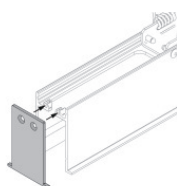

Tappo

Code
98465