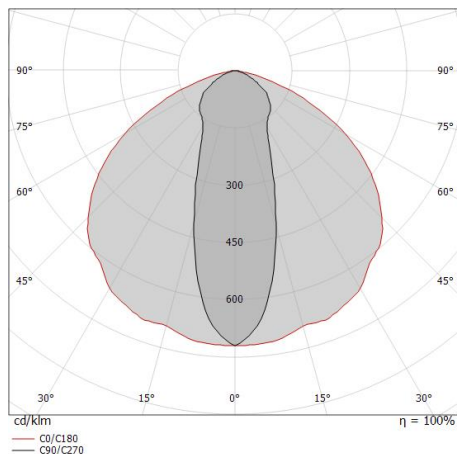

Elementi lineari | 85-277 V | 264 topLED 22 W DC - 24 W AC | CRI 80 | Base
96152N20

Elementi lineari a singola emissione per applicazione outdoor. La sorgente luminosa LED, di colore bianco naturale, con distribuzione luminosa Medium Flood, è composta da 264 LED topled, con una CCT 4000 K ed un CRI 80; il flusso luminoso della sorgente è di 2162 lm, con un'efficienza nominale di 98.3 lm/W.

Prodotto impiegabile per installazioni in zone costiere ad alta salinità e con elevata esposizione agli agenti atmosferici.

Il corpo dell'apparecchio, realizzato in policarbonato uv resistente, presenta una finitura di colore transparent; il diffusore è prodotto in policarbonato uv resistente.

Il grado di protezione è IP67; il peso complessivo è di 1.45 kg.

La potenza assorbita dall'apparecchio è di 24 W Il cavo per l'alimentazione è incluso e presenta una lunghezza di 0.250 m.

L'apparecchio presenta una classe di isolamento II ed è installabile a parete, soffitto o pavimento su muratura con controcassa cod. 98845.

Conforme alla norma EN 60598-1 e alle relative prescrizioni particolari.

Classe di efficienza energetica

Questo prodotto contiene 4 sorgenti luminose di classe di efficienza energetica D.

Caratteristiche Illuminotecniche

Resa luminosa apparecchio (LOR)	77 %
Flusso luminoso sorgente	2162 lm
Flusso luminoso apparecchio	1668 lm
Potenza reale apparecchio	24 W
Efficienza reale apparecchio	69 lm/W
Temperatura di colore	4000 K
Deviazione standard di corrispondenza colore	3 Step MacAdam
Indice di resa cromatica	80 Ra
Temperatura standard dell'ambiente di esercizio	-20 / +50°C
Temperatura tipica sul vetro	40°C

LED Life / Failure Ratio

L70 B20 C0 73000h

UGR

UGR transversal	26.4
UGR axial	20.6
X=4H | Y=8H	S=0.25H
Reflection factor	70/50/20

OPTICAL

Ottica C0/C180	117°
Ottica C90/C270	34°
Light distribution simmetry	Symmetrical 2 assis