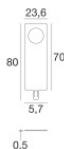

Paseo_L on/off | Lines | Accessories
96152N20

Chiave - Chiave estrazione Paseo
Materiale:acciaio inossidabile --, colore:acciaio.

Code
98475