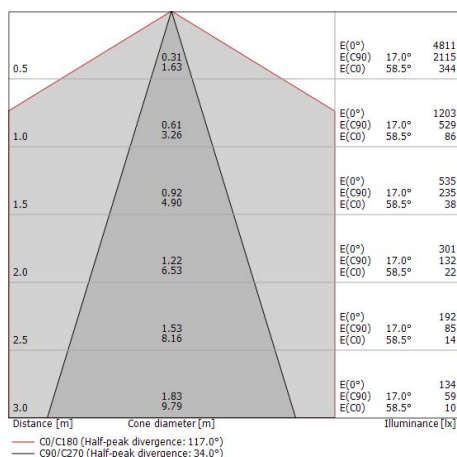

Elementi lineari | 85-277 V | 264 topLED 22 W DC - 24 W AC | CRI 80 | Base
96152N20

Elementi lineari a singola emissione per applicazione outdoor. La sorgente luminosa LED, di colore bianco naturale, con distribuzione luminosa Medium Flood, è composta da 264 LED topled, con una CCT 4000 K ed un CRI 80; il flusso luminoso della sorgente è di 2162 lm, con un'efficienza nominale di 98.3 lm/W.

Il grado di protezione è IP67; il peso complessivo è di 1.45 kg.

La potenza assorbita dall'apparecchio è di 24 W Il cavo per l'alimentazione è incluso e presenta una lunghezza di 0.250 m.

L'apparecchio presenta una classe di isolamento II ed è installabile a parete, soffitto o pavimento su muratura con controcassa cod. 98845.

Conforme alla norma EN 60598-1 e alle relative prescrizioni particolari.

Classe di efficienza energetica

Questo prodotto contiene 4 sorgenti luminose di classe di efficienza energetica D.

Caratteristiche Illuminotecniche

Resa luminosa apparecchio (LOR)	77 %
Flusso luminoso sorgente	2162 lm
Flusso luminoso apparecchio	1668 lm
Potenza reale apparecchio	24 W
Efficienza reale apparecchio	69 lm/W
Temperatura di colore	4000 K
Deviazione standard di corrispondenza colore	3 Step MacAdam
Indice di resa cromatica	80 Ra
Temperatura standard dell'ambiente di esercizio	-20 / +50°C
Temperatura tipica sul vetro	40°C