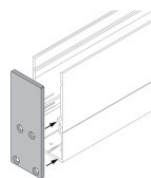

Code

98876

Tappo - Due tappi chiusura profilo

Code

98553

Controcassa

posizione installativa: pavimento; tipo installazione: muratura L=1453mm, H=49mm, D=28mm.

Materiale:alluminio, colore:Anodised aluminium, lavorazione:anodizzazione.

Code

98470

Tappo

Code

98466

Tappo

Code

98554