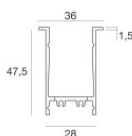

Controcassa

posizione installativa: parete; tipo installazione: muratura L=1457mm, H=91mm, D=64.5mm.

Materiale:alluminio, colore:Anodised aluminium, lavorazione:anodizzazione.

Code

98845

Controcassa - controcassa per incasso al suolo