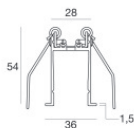

Code

98470

Tappo

Code

98466

Tappo

Code

98554

Controcassa

posizione installativa: pavimento; tipo installazione: muratura L=1453mm, H=29.8mm, D=28mm.

Materiale:alluminio, colore:Anodised aluminium, lavorazione:anodizzazione.

Code

98474

Paseo_L on/off | Lines | Accessories
96152N20

Controcassa - controcassa per installazione in controsoffitto
posizione installativa: pavimento; tipo installazione: cartongesso L=1455mm, H=55.5mm, D=36mm.
Materiale:alluminio, colore:Anodised aluminium, lavorazione:anodizzazione.