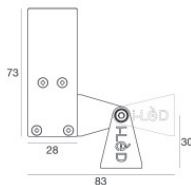

Controcassa

posizione installativa: parete; tipo installazione: muratura L=1457mm, H=91mm, D=64.5mm.

Materiale:alluminio, colore:Anodised aluminium, lavorazione:anodizzazione.

Code

98845

Controcassa - controcassa per incasso al suolo