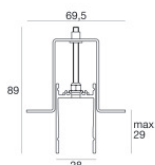

Controcassa
posizione installativa: pavimento; tipo installazione: cartongesso L=1453mm, H=89mm, D=69.5mm.
Materiale:alluminio, colore:Anodised aluminium, lavorazione:anodizzazione.

Code
98369