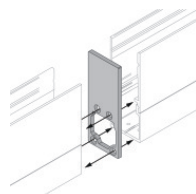

Code

98876

Tappo - Due tappi chiusura profilo

Code

98553

Controcassa

posizione installativa: pavimento; tipo installazione: muratura L=1453mm, H=49mm, D=28mm.

Materiale:alluminio, colore:Anodised aluminium, lavorazione:anodizzazione.

Code

98470

Tappo

Code

98466

Tappo

Code

98554