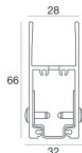

Code
99216

Cavo e connettore - 24V DC 190-250V AC - Conn. F.4 pin M12 (L 5m)
Lunghezza 5000 mm; isolamento doppio; pressacavo: no; colori: bianco - nero - blu - marrone.

Code
89190

Kit di fissaggio
Materiale:Policarbonato UV Resistente, colore:Transparent.

Code
98771

Base per fissaggio - Base di fissaggio
Materiale:Acciaio AISI 304, colore:acciaio.

Code
98773

Controcassa
posizione installativa: parete; tipo installazione: muratura L=1453mm, H=66mm, D=32mm.
Materiale:alluminio, colore:Anodised aluminium, lavorazione:anodizzazione.