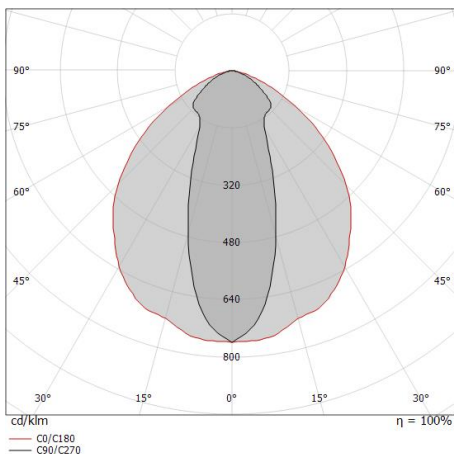

Elementi lineari | 85-277 V | 120 topLED 6.6 W DC - 7.4 W AC | CRI 80 | Base
96150N20

Elementi lineari a singola emissione per applicazione outdoor. La sorgente luminosa LED, di colore bianco naturale, con distribuzione luminosa Medium Flood, è composta da 120 LED topled, con una CCT 4000 K ed un CRI 80; il flusso luminoso della sorgente è di 749 lm, con un'efficienza nominale di 113.5 lm/W.

Resa luminosa apparecchio (LOR)	76 %
Flusso luminoso sorgente	749 lm
Flusso luminoso apparecchio	575 lm
Potenza reale apparecchio	7.4 W
Efficienza reale apparecchio	77 lm/W
Temperatura di colore	4000 K
Deviazione standard di corrispondenza colore	3 Step MacAdam
Indice di resa cromatica	80 Ra
Temperatura standard dell'ambiente di esercizio	-20 / +50°C
Temperatura tipica sul vetro	40°C

LED Life / Failure Ratio

L70 B20 C0 73000h

UGR

UGR axial	21.1
UGR transversal	24.3
X=4H Y=8H	S=0.25H
Reflection factor	70/50/20

OPTICAL

Ottica C90/C270	37°
Ottica C0/C180	99°
Light distribution simmetry	Symmetrical 2 assis