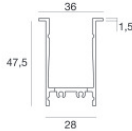

Code
89188

Cavo e connettore - 24V DC 190-250V AC - Conn. F.4 pin M12 (L 1,5m)
 Lunghezza 1500 mm; isolamento doppio; pressacavo: no; colori: bianco - nero - blu - marrone.

Code
99216

Cavo e connettore - Prolunga
 Lunghezza 1000 mm; isolamento doppio; pressacavo: no.

Code
98437

Controcassa
 posizione installativa: pavimento; tipo installazione: cartongesso L=513mm, H=49mm, D=36mm.
 Materiale:alluminio, colore:Anodised aluminium, lavorazione:anodizzazione.

Code
98355