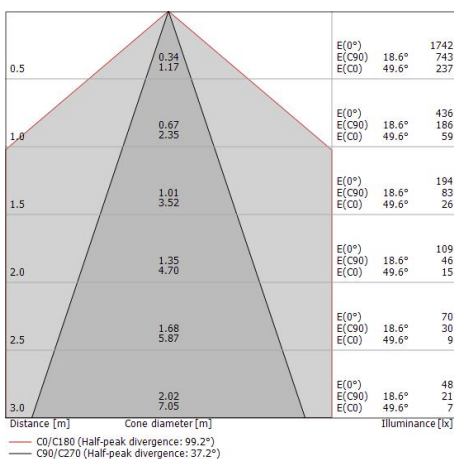

Elementi lineari | 85-277 V | 120 topLED 6.6 W DC - 7.4 W AC | CRI 80 | Base
96150N20

Elementi lineari a singola emissione per applicazione outdoor. La sorgente luminosa LED, di colore bianco naturale, con distribuzione luminosa Medium Flood, è composta da 120 LED topled, con una CCT 4000 K ed un CRI 80; il flusso luminoso della sorgente è di 749 lm, con un'efficienza nominale di 113.5 lm/W.

Resa luminosa apparecchio (LOR)	76 %
Flusso luminoso sorgente	749 lm
Flusso luminoso apparecchio	575 lm
Potenza reale apparecchio	7.4 W
Efficienza reale apparecchio	77 lm/W
Temperatura di colore	4000 K
Deviazione standard di corrispondenza colore	3 Step MacAdam
Indice di resa cromatica	80 Ra
Temperatura standard dell'ambiente di esercizio	-20 / +50°C
Temperatura tipica sul vetro	40°C

LED Life / Failure Ratio

L70 B20 C0 73000h

UGR

UGR axial	21.1
UGR transversal	24.3
X=4H Y=8H	S=0.25H
Reflection factor	70/50/20

OPTICAL

Ottica C90/C270	37°
Ottica C0/C180	99°
Light distribution simmetry	Symmetrical 2 assis