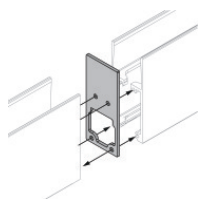

Tappo

Materiale:alluminio, colore:Anodised aluminium, lavorazione:anodizzazione.

Code

98841

Chiave - Chiave estrazione Paseo

Materiale:acciaio inossidabile --, colore:acciaio.

Code

98475