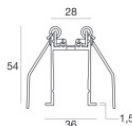

Code
89188

Cavo e connettore - 24V DC 190-250V AC - Conn. F.4 pin M12 (L 1,5m)
 Lunghezza 1500 mm; isolamento doppio; pressacavo: no; colori: bianco - nero - blu - marrone.

Code
99216

Cavo e connettore - Prolunga
 Lunghezza 1000 mm; isolamento doppio; pressacavo: no.

Code
98437

Controcassa
 posizione installativa: pavimento; tipo installazione: cartongesso L=513mm, H=49mm, D=36mm.
 Materiale:alluminio, colore:Anodised aluminium, lavorazione:anodizzazione.

Code
98355

Controcassa
 posizione installativa: pavimento; tipo installazione: cartongesso L=513mm, H=89mm, D=69.5mm.
 Materiale:alluminio, colore:Anodised aluminium, lavorazione:anodizzazione.

Code
98367

Controcassa
 posizione installativa: pavimento; tipo installazione: cartongesso L=510mm, H=55.5mm, D=36mm.
 Materiale:alluminio, colore:Anodised aluminium, lavorazione:anodizzazione.

Code
98374

Paseo_L on/off | Lines | Accessories
96150N20

		<p>Controcassa posizione installativa: pavimento; tipo installazione: muratura L=513mm, H=49mm, D=28mm. Materiale:alluminio, colore:Anodised aluminium, lavorazione:anodizzazione.</p>	<p>Code <u>98467</u></p>
		<p>Controcassa posizione installativa: pavimento; tipo installazione: muratura L=513mm, H=29.8mm, D=28mm. Materiale:alluminio, colore:Anodised aluminium, lavorazione:anodizzazione.</p>	<p>Code <u>98471</u></p>
		<p>Controcassa posizione installativa: parete; tipo installazione: muratura L=513mm, H=66mm, D=32mm. Materiale:alluminio, colore:Anodised aluminium, lavorazione:anodizzazione.</p>	<p>Code <u>98836</u></p>
		<p>Controcassa posizione installativa: parete; tipo installazione: muratura L=517mm, H=91mm, D=64.5mm. Materiale:alluminio, colore:Anodised aluminium, lavorazione:anodizzazione.</p>	<p>Code <u>98842</u></p>
		<p>Tappo - Due tappi chiusura profilo</p>	<p>Code <u>98553</u></p>
		<p>Tappo</p>	<p>Code <u>98554</u></p>
		<p>Tappo</p>	<p>Code <u>98466</u></p>
		<p>Tappo</p>	<p>Code <u>98465</u></p>