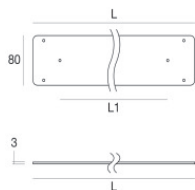

Chiave - Chiave estrazione Paseo

Materiale:acciaio inossidabile --, colore:acciaio.

Code

98475

Kit di fissaggio

Materiale:Polycarbonato UV Resistente, colore:Transparent.

Code

98771