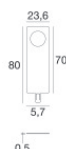

Tappo

Materiale:alluminio, colore:Anodised aluminium, lavorazione:anodizzazione.

Code

98840

Tappo

Materiale:alluminio, colore:Anodised aluminium, lavorazione:anodizzazione.

Code

98841