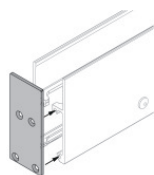

Code
98374

Paseo_L on/off | Lines | Accessories
96150N20

		<p>Controcassa posizione installativa: pavimento; tipo installazione: muratura L=513mm, H=49mm, D=28mm. Materiale:alluminio, colore:Anodised aluminium, lavorazione:anodizzazione.</p>	<p>Code <u>98467</u></p>
		<p>Controcassa posizione installativa: pavimento; tipo installazione: muratura L=513mm, H=29.8mm, D=28mm. Materiale:alluminio, colore:Anodised aluminium, lavorazione:anodizzazione.</p>	<p>Code <u>98471</u></p>
		<p>Controcassa posizione installativa: parete; tipo installazione: muratura L=513mm, H=66mm, D=32mm. Materiale:alluminio, colore:Anodised aluminium, lavorazione:anodizzazione.</p>	<p>Code <u>98836</u></p>
		<p>Controcassa posizione installativa: parete; tipo installazione: muratura L=517mm, H=91mm, D=64.5mm. Materiale:alluminio, colore:Anodised aluminium, lavorazione:anodizzazione.</p>	<p>Code <u>98842</u></p>
		<p>Tappo - Due tappi chiusura profilo</p>	<p>Code <u>98553</u></p>
		<p>Tappo</p>	<p>Code <u>98554</u></p>
		<p>Tappo</p>	<p>Code <u>98466</u></p>
		<p>Tappo</p>	<p>Code <u>98465</u></p>

Paseo_L on/off | Lines | Accessories
96150N20

Tappo

Code

98464

Tappo

Materiale:alluminio, colore:Anodised aluminium, lavorazione:anodizzazione.

Code

98876