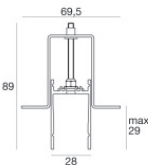

Controcassa
posizione installativa: pavimento; tipo installazione: cartongesso L=513mm, H=89mm, D=69.5mm.
Materiale:alluminio, colore:Anodised aluminium, lavorazione:anodizzazione.

Code
98367