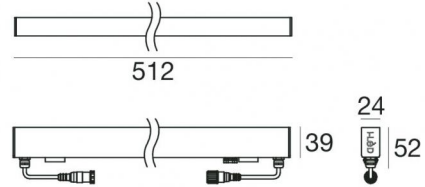

Elementi lineari | 85-277 V
120 topLED 6.6 W DC - 7.4 W AC | CRI 80
96150N07

Dati tecnici	
Tipologia	Frameless
Posizione installativa	Parete - Soffitto -
Ambiente installativo	Outdoor
Sorgente luminosa	Tecnologia LED
Struttura del circuito	topLED
Ottica	Asymmetric Wallwasher
Direzione emissione luminosa	frontale
Potenza nominale	6.6 W DC
Potenza totale	7.4 W
Flusso luminoso sorgente	749 lm
Tensione nominale di ingresso	220 - 240 V AC
Range di tensione in ingresso	85 - 277 V AC
Frequenza	50 - 60 Hz
CCT / Tonalità	4000 K
Indice di resa cromatica	80 Ra
C.C. / C.V.	AC
Classe di isolamento	2
IP	IP67
IK	IK08
Prova del filo incandescente	850°
Montaggio diretto su superfici normalmente infiammabili	Si
CE	Si
Driver incluso	Driver
Articolo dimmerabile	No
Orientabilità	No
Basculante	No
Calpestabilità	Si
Carrabilità	No
Cavo incluso	Si
Lunghezza del cavo	0.250 m
Resinatura	No
Tipologia di emissione luminosa	Singola emissione
Peso netto	0.45 Kg
Protezione scariche elettrostatiche	4 KV
Protezione surge	6 KV
Tecnologia ottica	Dot free
Caratteristiche tecnologiche prodotto	TCS - UV Resistant

Finitura Finitura corpo

Materiale	Policarbonato UV Resistente
Colore	Transparent

Finitura Finitura diffusore

Materiale	Policarbonato UV Resistente
Colore	Transparent

Cavi Elettrificazione

Connettore cavo	Female Socket 4 Pin M12
IP (locked condition)	67

Connettore cavo	Male Plug 4 pin M12
IP (locked condition)	67

Paseo_L on/off | Lines | Accessories
96150N07

Cavo e connettore - 24V DC 190-250V AC - Conn. F.4 pin M12 (L 5m)
 Lunghezza 5000 mm; isolamento doppio; pressacavo: no; colori: bianco - nero - blu - marrone.

Code
89190

Cavo e connettore - 24V DC 190-250V AC - Conn M. + F. 4 pin M12 (L 5m)
 Lunghezza 5000 mm; isolamento doppio; pressacavo: no.

Code
98149

Cavo e connettore - 24V DC 190-250V AC - Conn M. + F. 4 pin M12 (L 10m)
 Lunghezza 10000 mm; isolamento doppio; pressacavo: no.