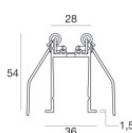

Controcassa
posizione installativa: pavimento; tipo installazione: cartongesso L=510mm, H=55.5mm, D=36mm.
Materiale:alluminio, colore:Anodised aluminium, lavorazione:anodizzazione.

Code
98374