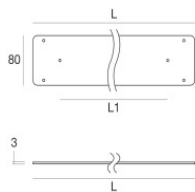

Chiave - Chiave estrazione Paseo

Materiale:acciaio inossidabile --, colore:acciaio.

Code

98475

Kit di fissaggio

Materiale:Polycarbonato UV Resistente, colore:Transparent.

Code

98771