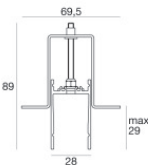

Code
89190

Cavo e connettore - 24V DC 190-250V AC - Conn M. + F. 4 pin M12 (L 5m)
 Lunghezza 5000 mm; isolamento doppio; pressacavo: no.

Code
98149

Cavo e connettore - 24V DC 190-250V AC - Conn M. + F. 4 pin M12 (L 10m)
 Lunghezza 10000 mm; isolamento doppio; pressacavo: no.

Code
89188

Cavo e connettore - 24V DC 190-250V AC - Conn. F.4 pin M12 (L 1,5m)
 Lunghezza 1500 mm; isolamento doppio; pressacavo: no; colori: bianco - nero - blu - marrone.

Code
99216

Cavo e connettore - Prolunga
 Lunghezza 1000 mm; isolamento doppio; pressacavo: no.

Code
98437

Controcassa
 posizione installativa: pavimento; tipo installazione: cartongesso L=513mm, H=49mm, D=36mm.
 Materiale:alluminio, colore:Anodised aluminium, lavorazione:anodizzazione.

Code
98355

Code
98374

Paseo_L on/off | Lines | Accessories
96150N07

		<p>Controcassa posizione installativa: pavimento; tipo installazione: muratura L=513mm, H=49mm, D=28mm. Materiale:alluminio, colore:Anodised aluminium, lavorazione:anodizzazione.</p>	<p>Code <u>98467</u></p>
		<p>Controcassa posizione installativa: pavimento; tipo installazione: muratura L=513mm, H=29.8mm, D=28mm. Materiale:alluminio, colore:Anodised aluminium, lavorazione:anodizzazione.</p>	<p>Code <u>98471</u></p>
		<p>Controcassa posizione installativa: parete; tipo installazione: muratura L=513mm, H=66mm, D=32mm. Materiale:alluminio, colore:Anodised aluminium, lavorazione:anodizzazione.</p>	<p>Code <u>98836</u></p>
		<p>Controcassa posizione installativa: parete; tipo installazione: muratura L=517mm, H=91mm, D=64.5mm. Materiale:alluminio, colore:Anodised aluminium, lavorazione:anodizzazione.</p>	<p>Code <u>98842</u></p>
		<p>Tappo - Due tappi chiusura profilo</p>	<p>Code <u>98553</u></p>
		<p>Tappo</p>	<p>Code <u>98554</u></p>
		<p>Tappo</p>	<p>Code <u>98466</u></p>
		<p>Tappo</p>	<p>Code <u>98465</u></p>