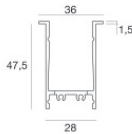

Code
89188

Cavo e connettore - 24V DC 190-250V AC - Conn. F.4 pin M12 (L 1,5m)
 Lunghezza 1500 mm; isolamento doppio; pressacavo: no; colori: bianco - nero - blu - marrone.

Code
99216

Cavo e connettore - Prolunga
 Lunghezza 1000 mm; isolamento doppio; pressacavo: no.

Code
98437

Controcassa
 posizione installativa: pavimento; tipo installazione: cartongesso L=513mm, H=49mm, D=36mm.
 Materiale:alluminio, colore:Anodised aluminium, lavorazione:anodizzazione.

Code
98355